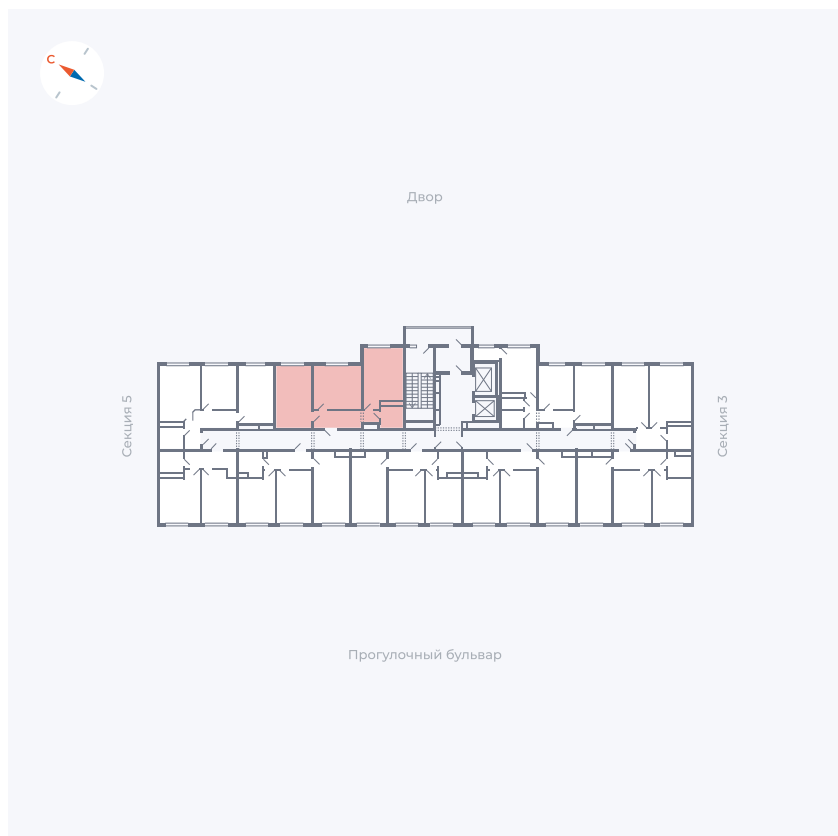

На этаже

Для заметок

Дата генерации: 03.05.2026