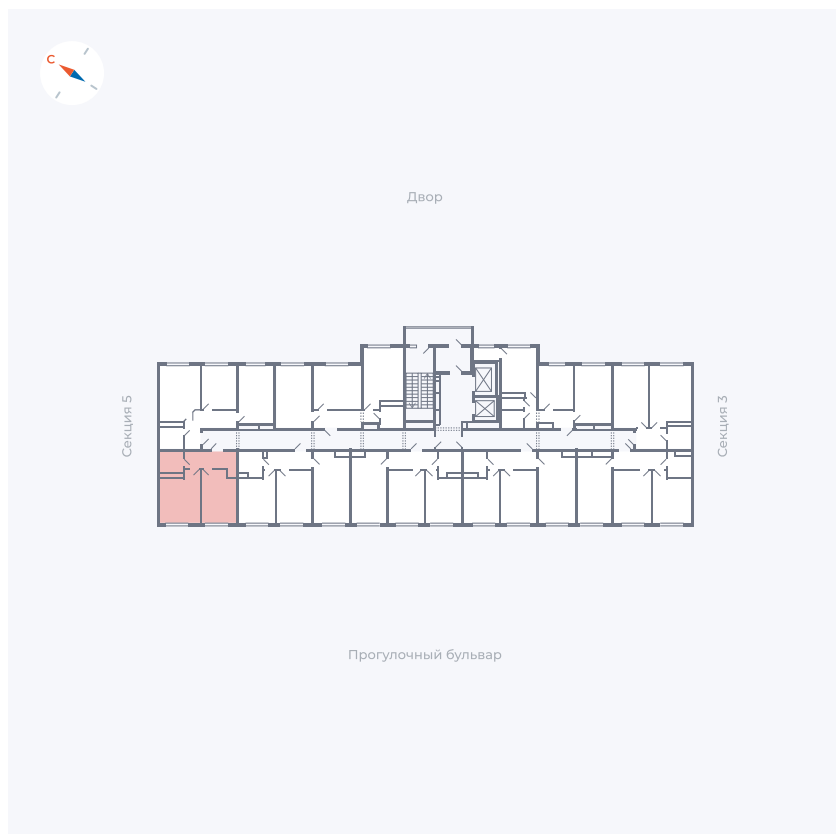

На этаже

Дата генерации: 03.05.2026