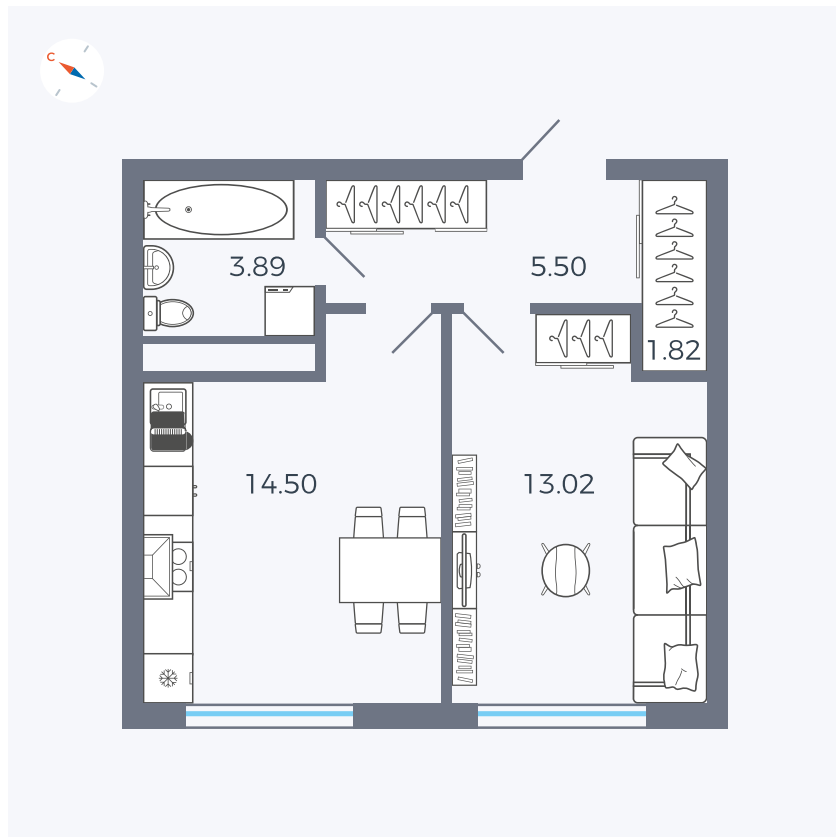

Планировка Тип 149

Квартира 121

Квартал 1.2 / Дом 1 / Секция 4 / Этаж 4

Комнат 1

Площадь 38.73 м²

Срок сдачи IV кв. 2028

Вид из окна Бульвар

Отделка