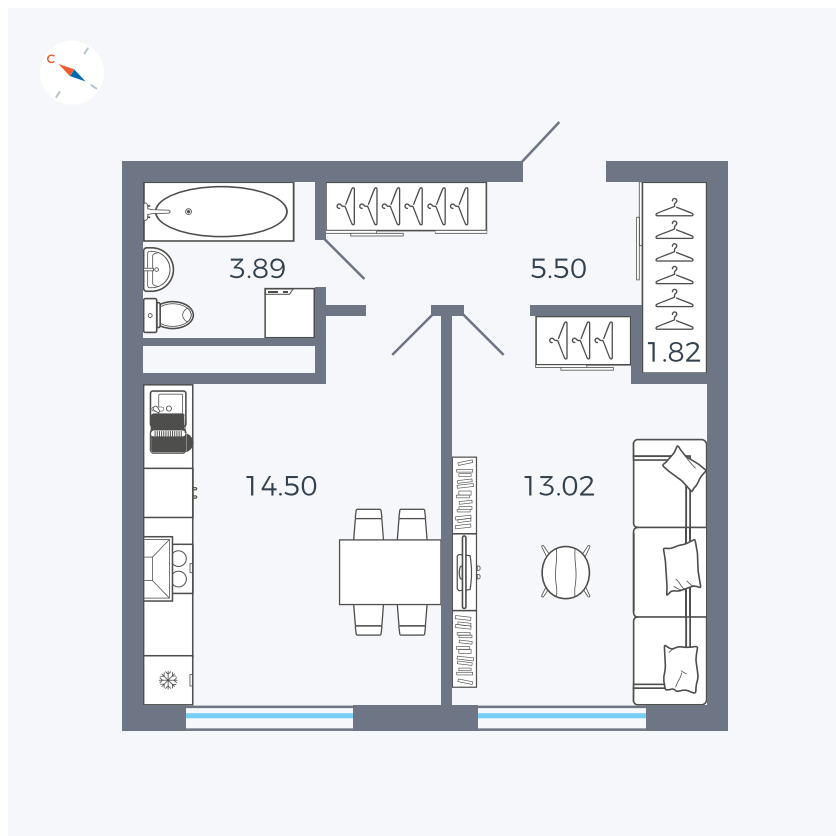

Планировка Тип 149

Квартира 121

Квартал 1.2 / Дом 1 / Секция 4 / Этаж 4

Комнат 1

Площадь 38.73 м²

Срок сдачи IV кв. 2028

Вид из окна Бульвар

Отделка