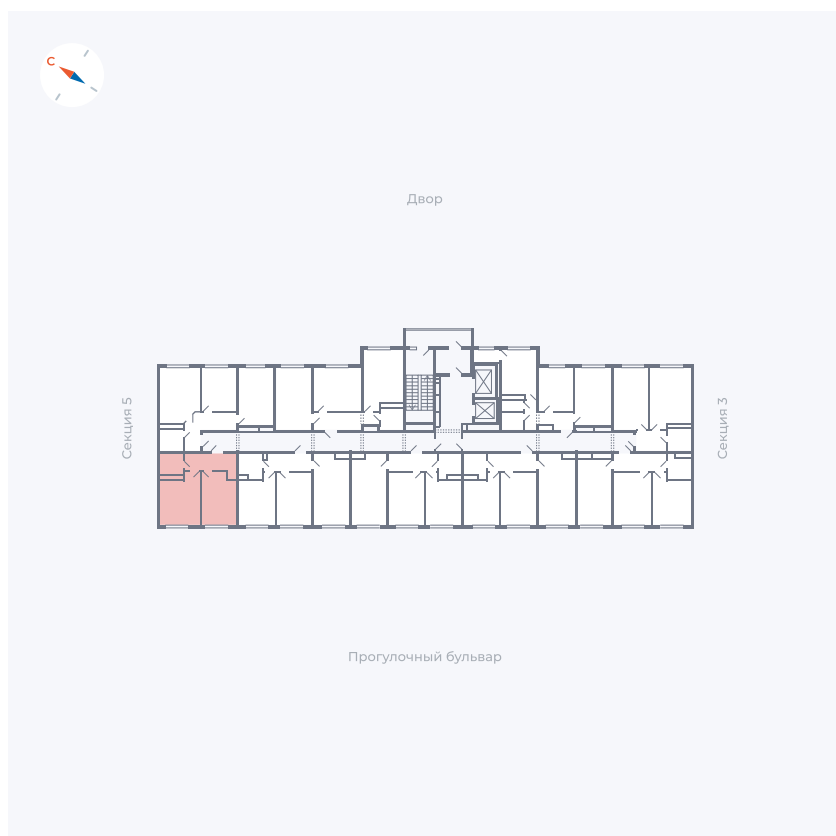

На этаже

Дата генерации: 03.07.2026