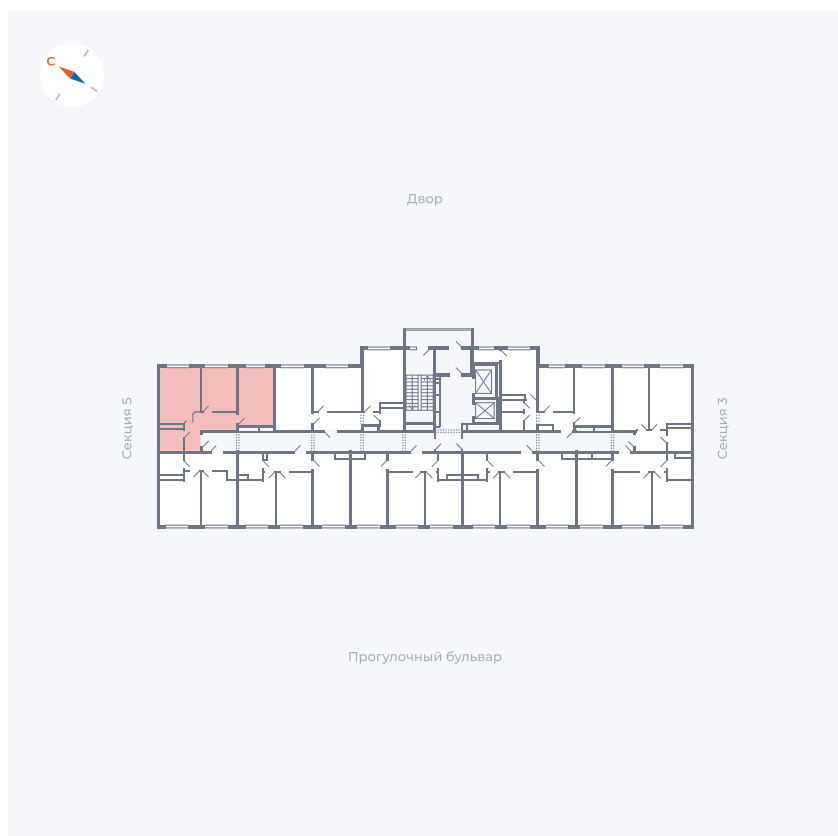

На этаже

Для заметок

Дата генерации: 03.05.2026