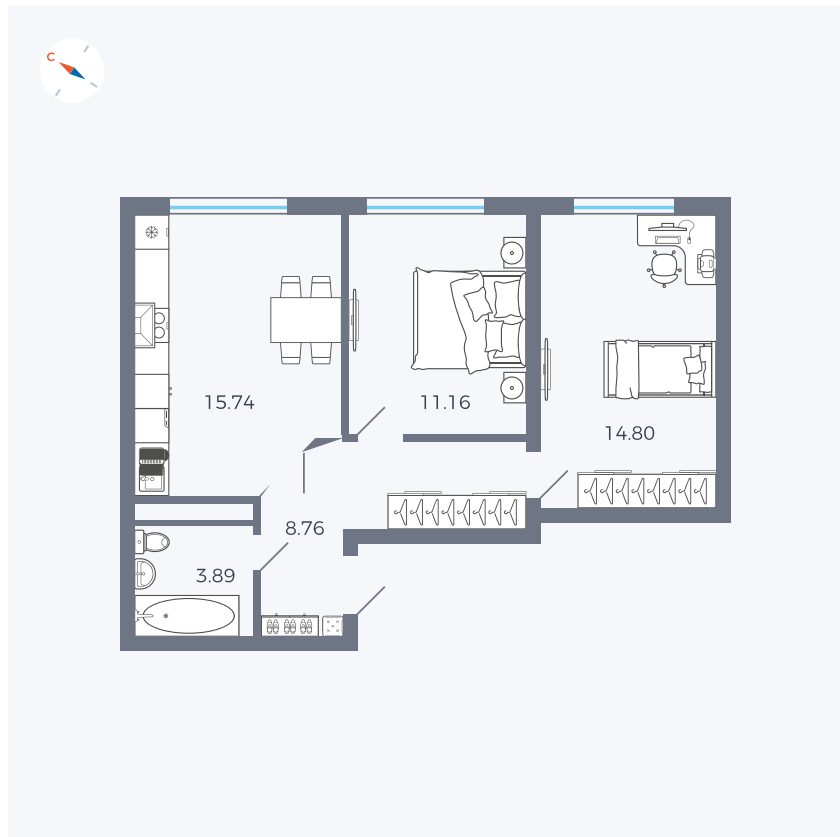

Планировка Тип 284

Квартира 104

Квартал 1.2 / Дом 1 / Секция 4 / Этаж 2

Комнат	2
Площадь	54.35 м ²
Срок сдачи	IV кв. 2028
Вид из окна	Двор

Отделка

Цена: **0 Р**

Вы можете забронировать эту квартиру, или получить консультацию позвонив по номеру