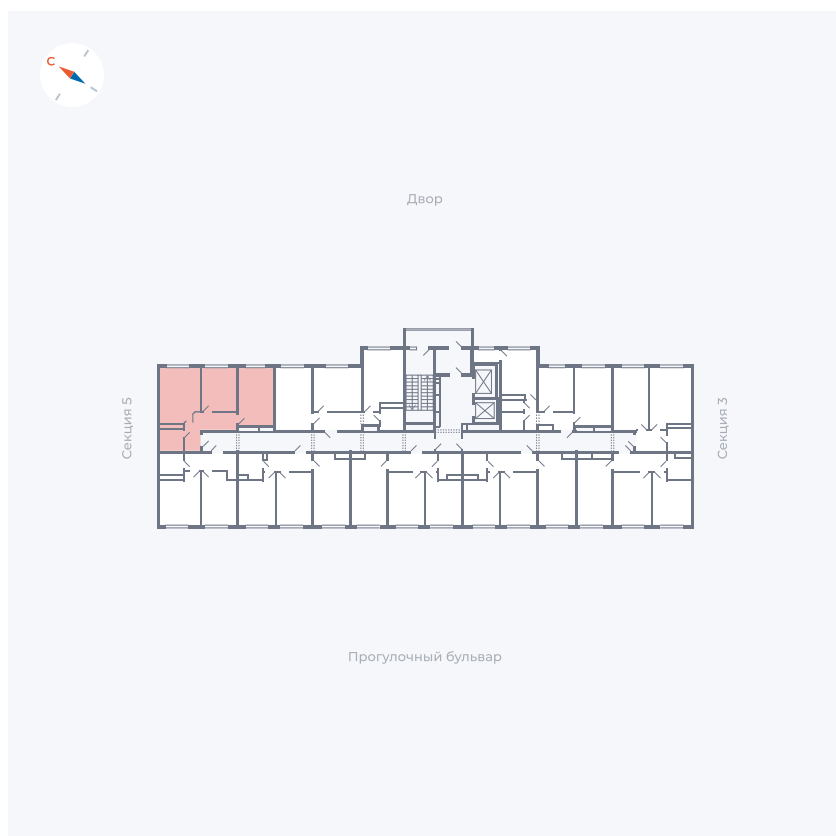

На этаже

Для заметок

Дата генерации: 12.06.2026