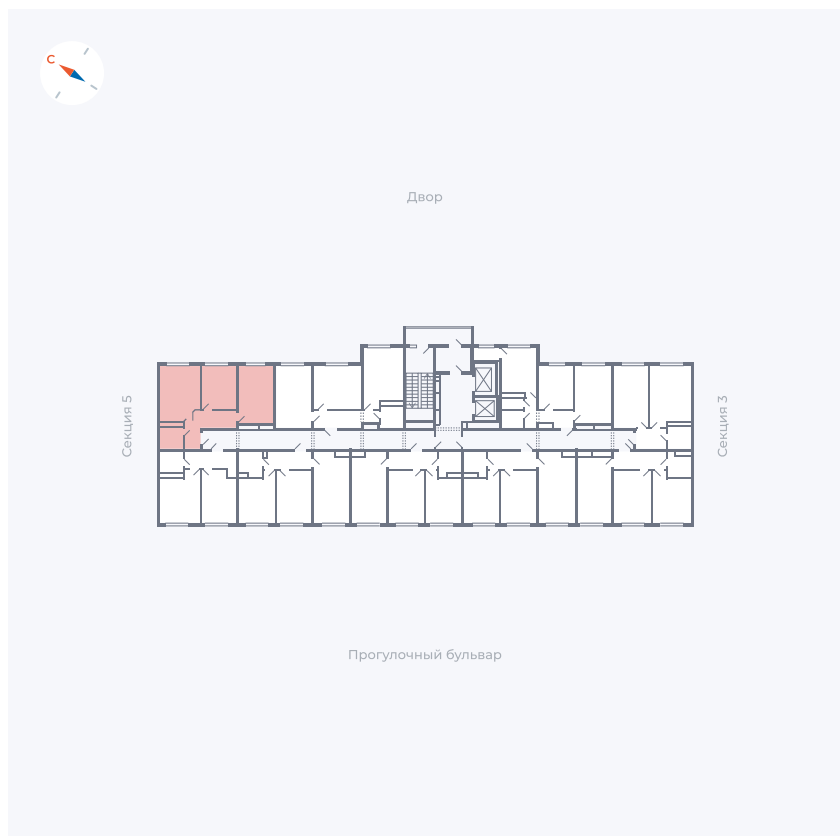

На этаже

Для заметок

Дата генерации: 04.07.2026