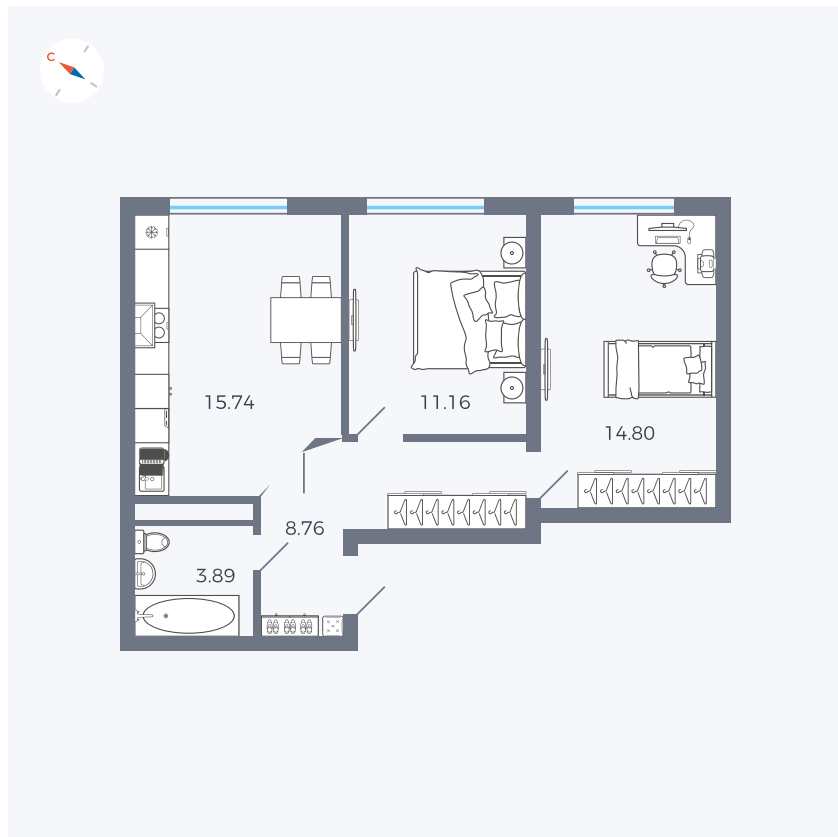

Планировка Тип 284

Квартира 104

Квартал 1.2 / Дом 1 / Секция 4 / Этаж 2

Комнат	2
Площадь	54.35 м ²
Срок сдачи	IV кв. 2028
Вид из окна	Двор

Отделка

Цена: **0 ₪**

Вы можете забронировать эту квартиру, или получить консультацию позвонив по номеру