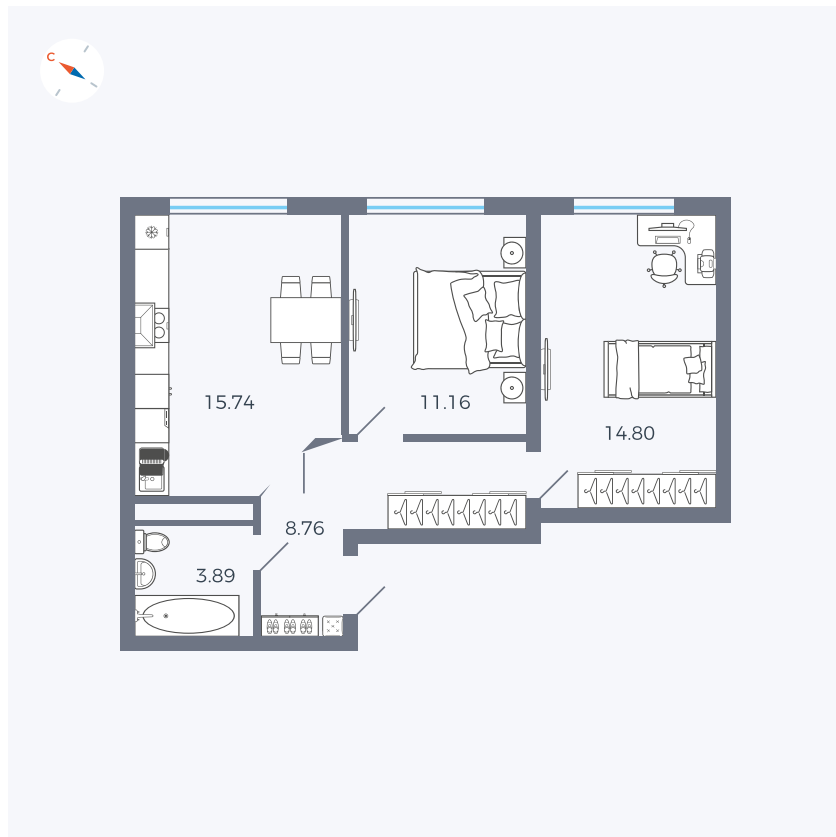

Планировка Тип 284

Квартира 104

Квартал 1.2 / Дом 1 / Секция 4 / Этаж 2

Комнат	2
Площадь	54.35 м ²
Срок сдачи	IV кв. 2028
Вид из окна	Двор

Отделка

Цена: **0 ₪**

Вы можете забронировать эту квартиру, или получить консультацию позвонив по номеру