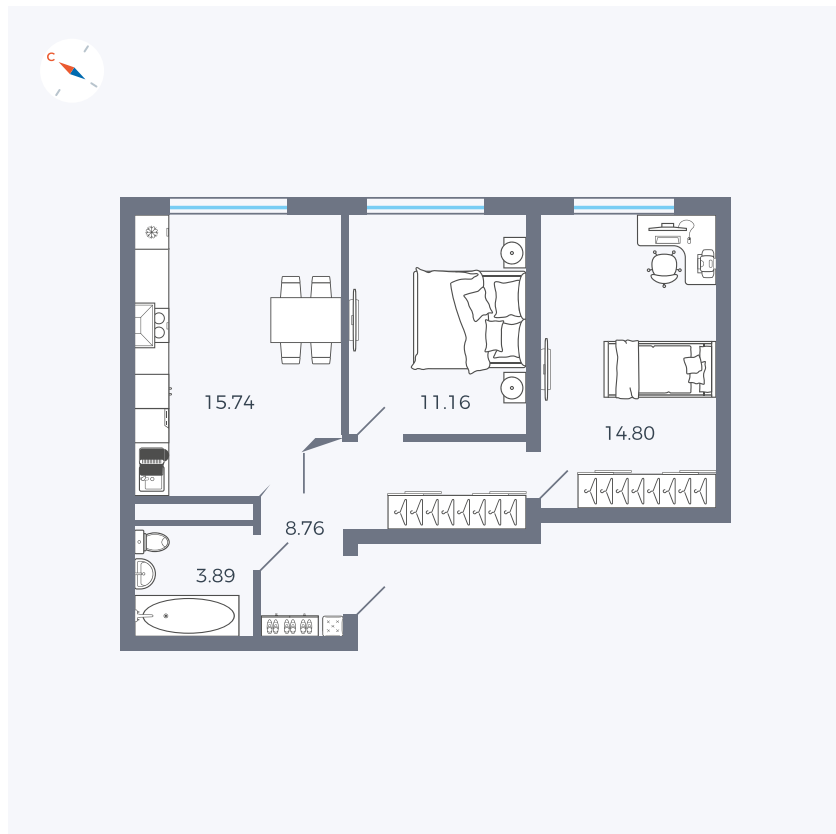

Планировка Тип 284

Квартира 104

Квартал 1.2 / Дом 1 / Секция 4 / Этаж 2

Комнат	2
Площадь	54.35 м ²
Срок сдачи	IV кв. 2028
Вид из окна	Двор

Отделка

Цена: **0 Р**

Вы можете забронировать эту квартиру, или получить консультацию позвонив по номеру