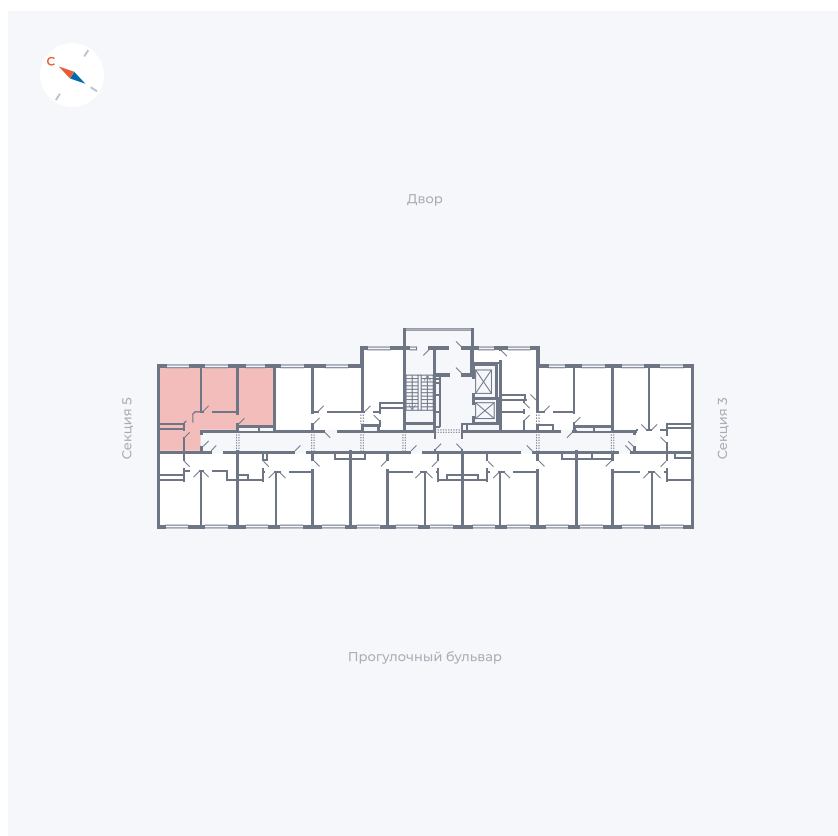

На этаже

Для заметок

Дата генерации: 18.06.2026