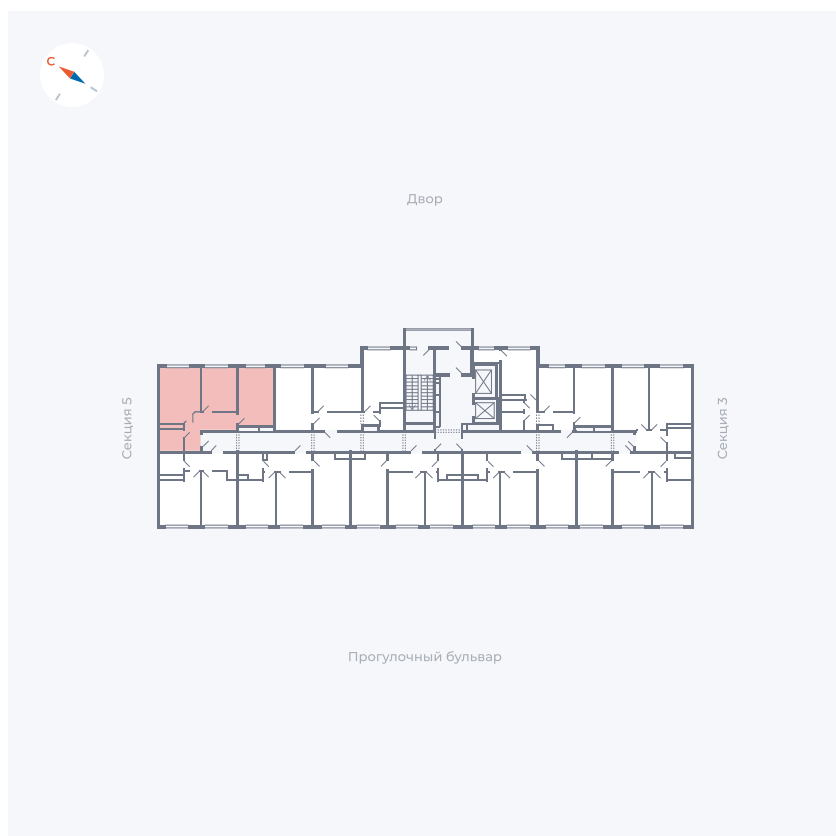

На этаже

Для заметок

Дата генерации: 23.05.2026