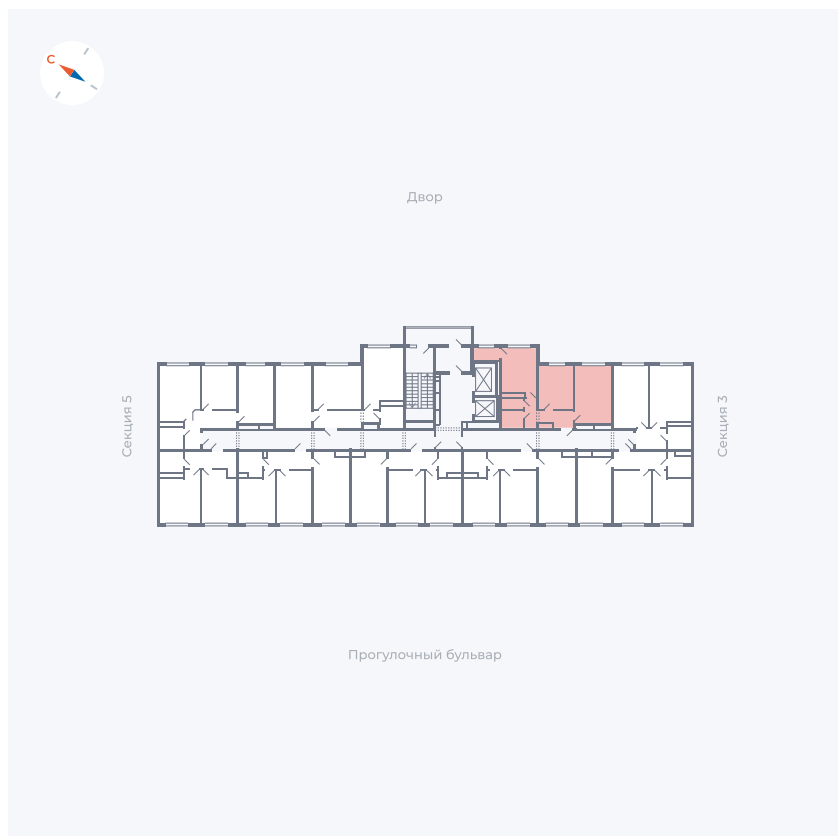

На этаже

Для заметок

Дата генерации: 24.05.2026