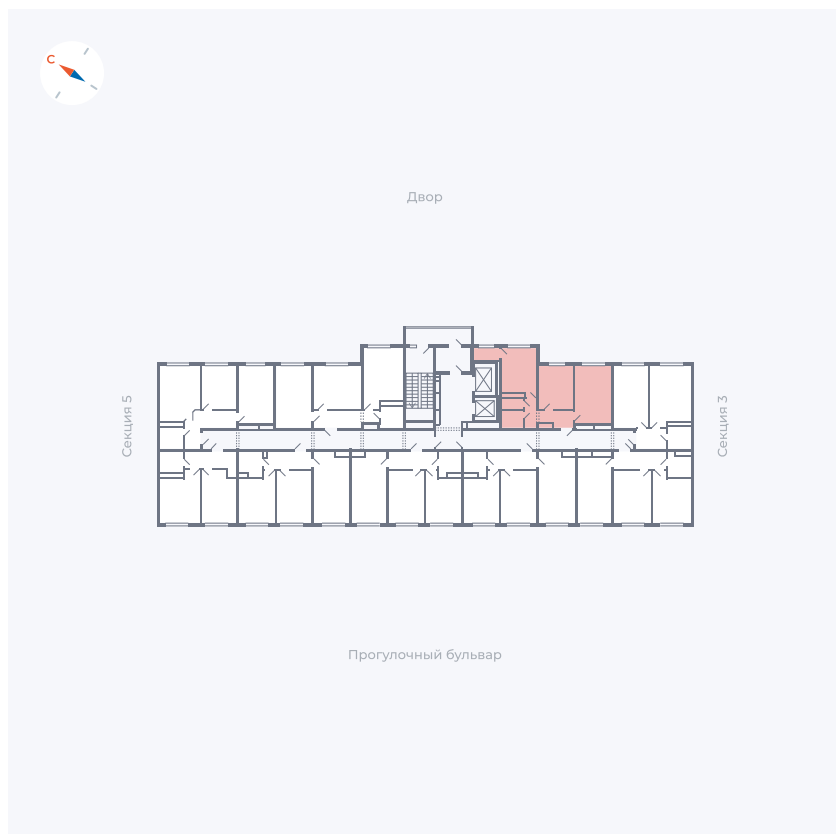

На этаже

Для заметок

Дата генерации: 03.05.2026