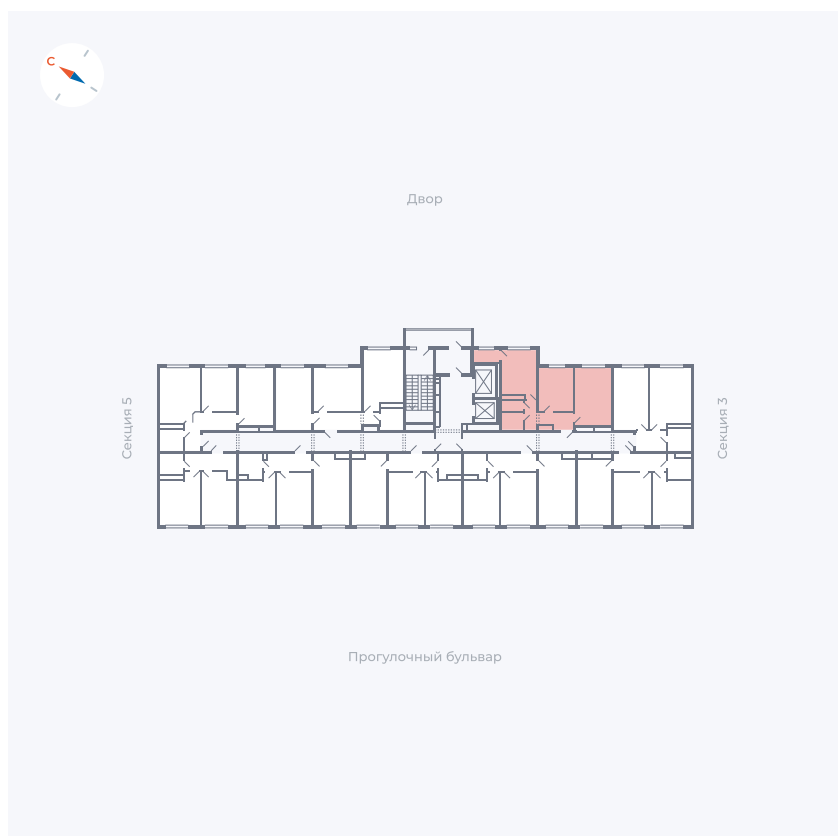

На этаже

Для заметок

Дата генерации: 03.07.2026