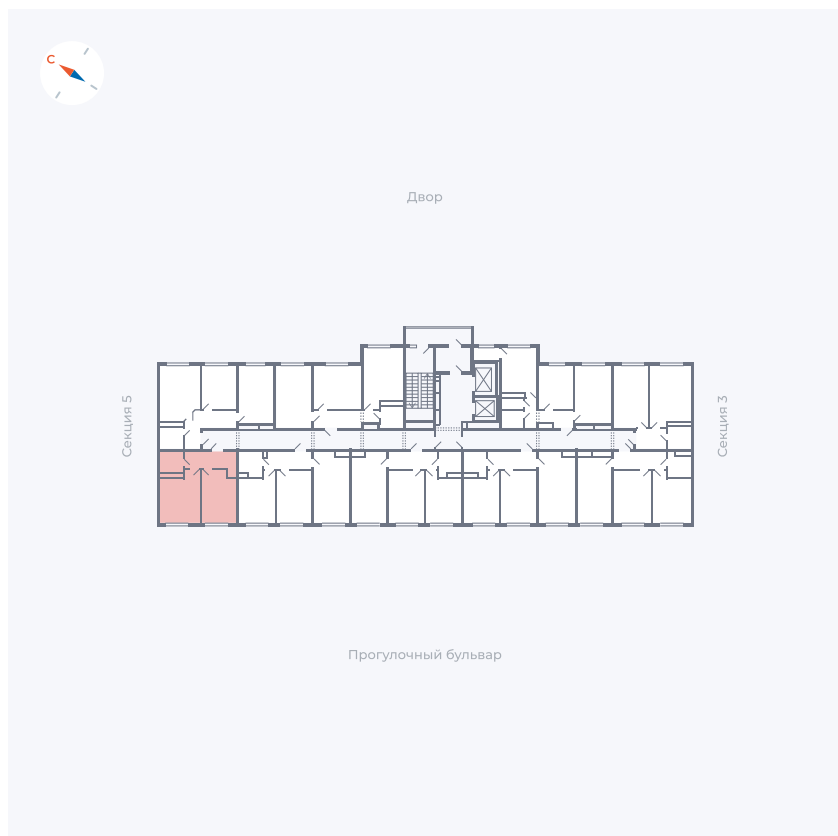

На этаже

Дата генерации: 23.05.2026