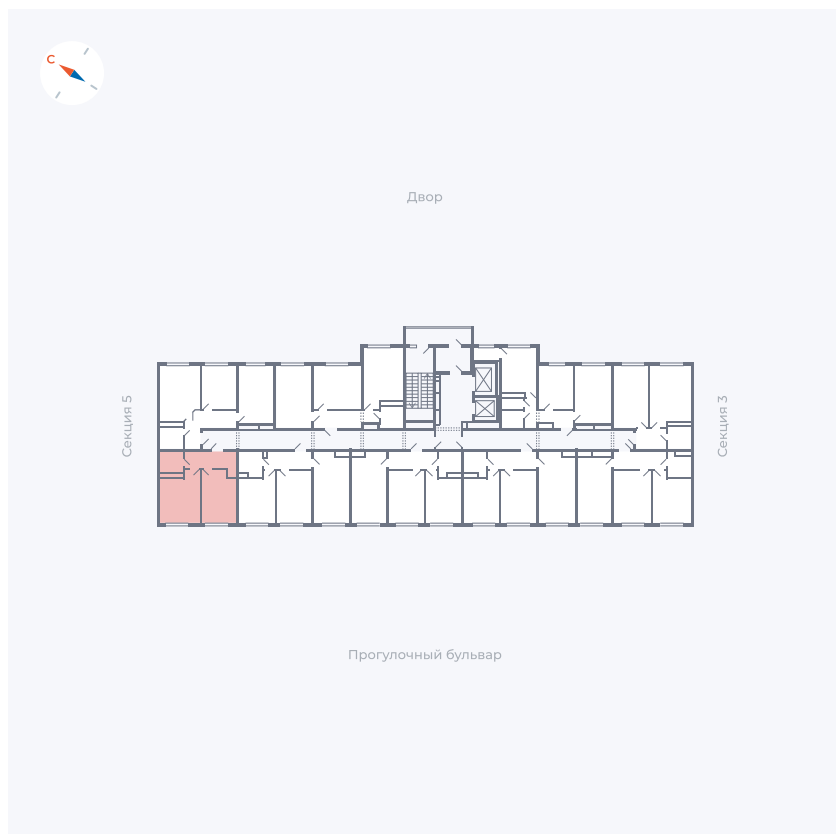

На этаже

Дата генерации: 03.07.2026