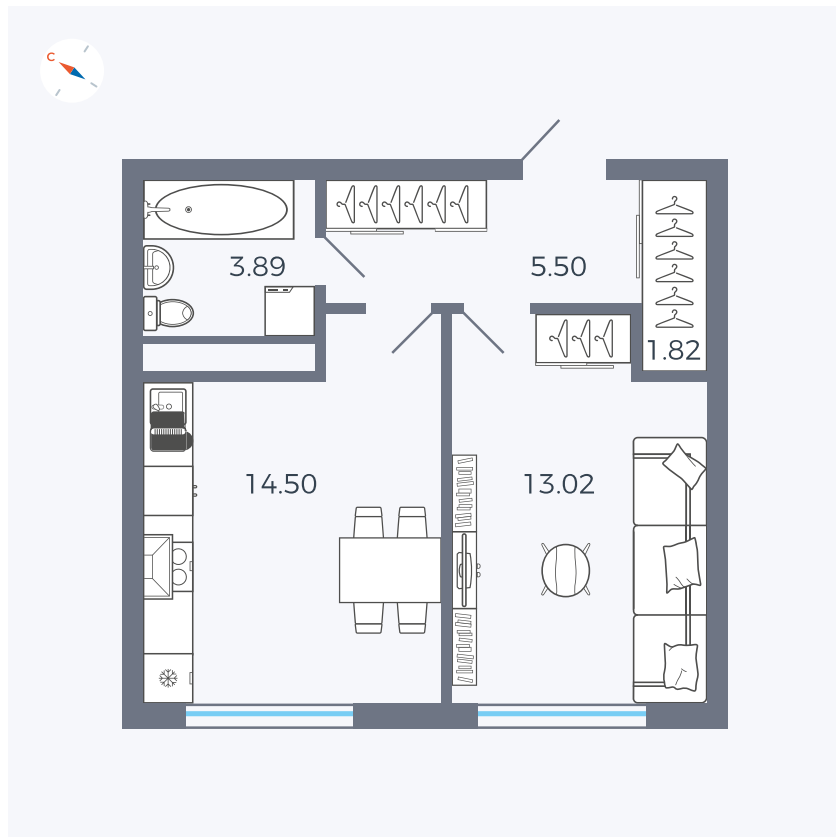

# Квартира 103

Квартал 1.2 / Дом 1 / Секция 4 / Этаж 2

Комнат	1
Площадь	38.73 м <sup>2</sup>
Срок сдачи	IV кв. 2028
Вид из окна	Бульвар