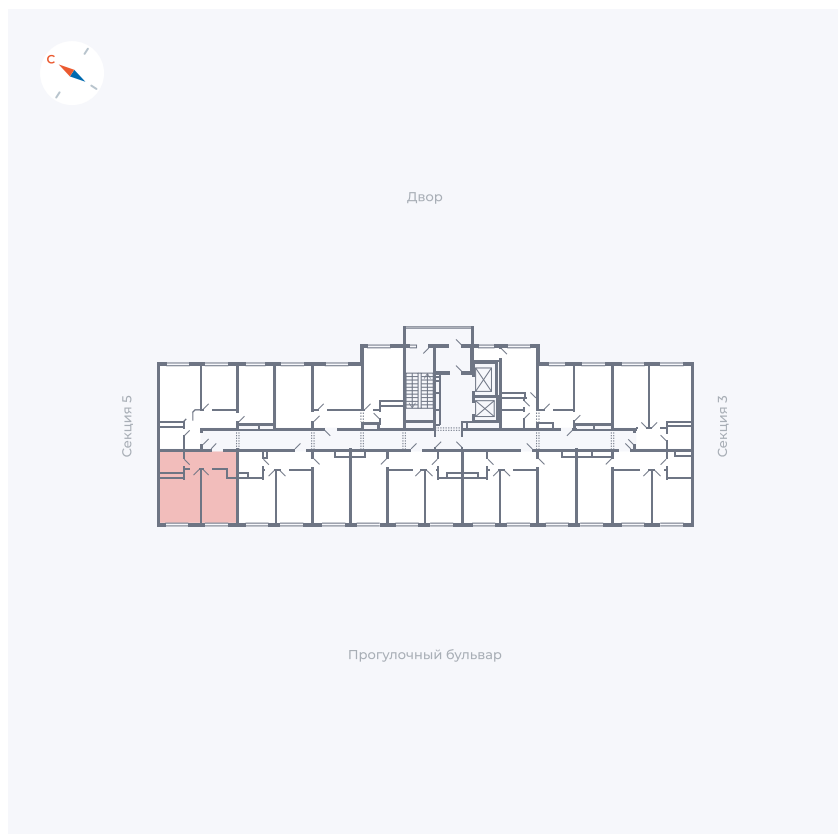

На этаже

Дата генерации: 12.06.2026