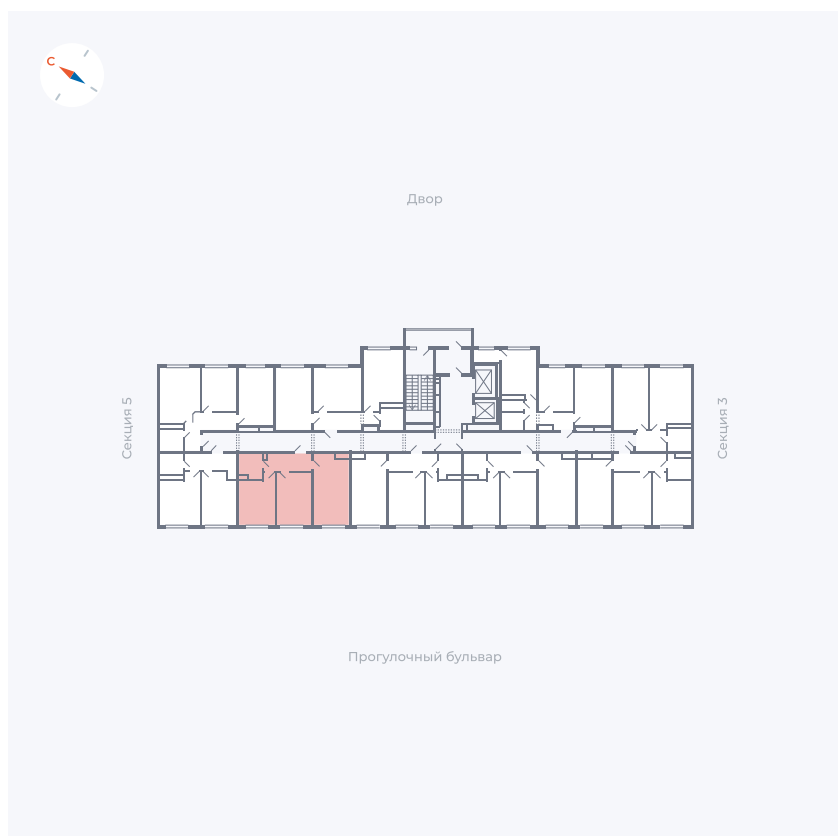

Планировка Тип 283z

# Квартира 102

Квартал 1.2 / Дом 1 / Секция 4 / Этаж 2

Комнат	Евро 3
Площадь	54.64 м²
Срок сдачи	IV кв. 2028
Вид из окна	Бульвар

## На этаже