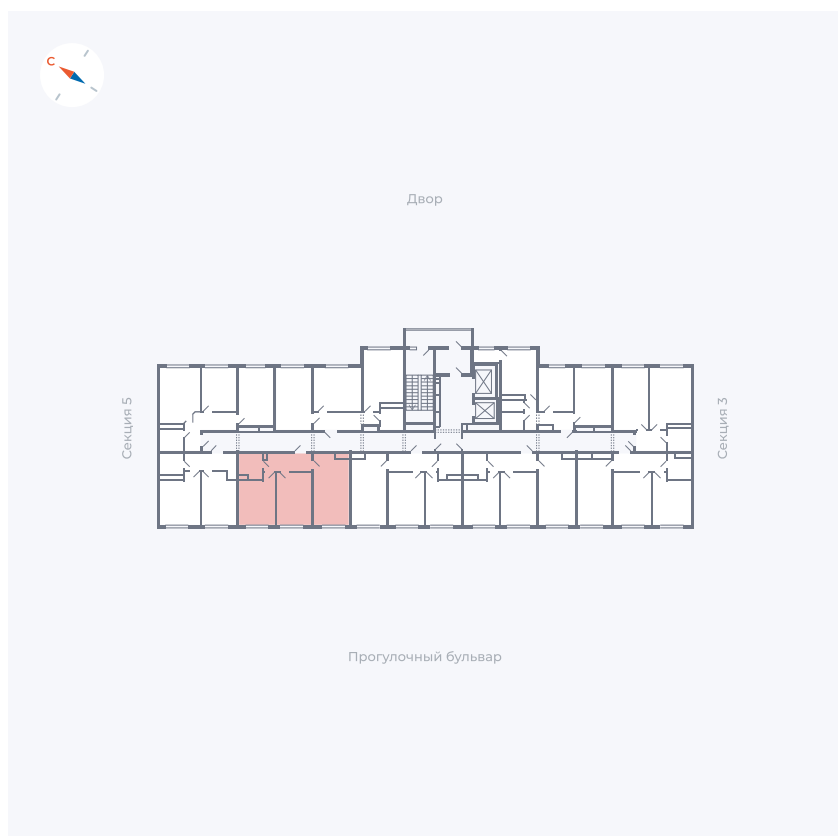

На этаже

Для заметок

Дата генерации: 23.05.2026