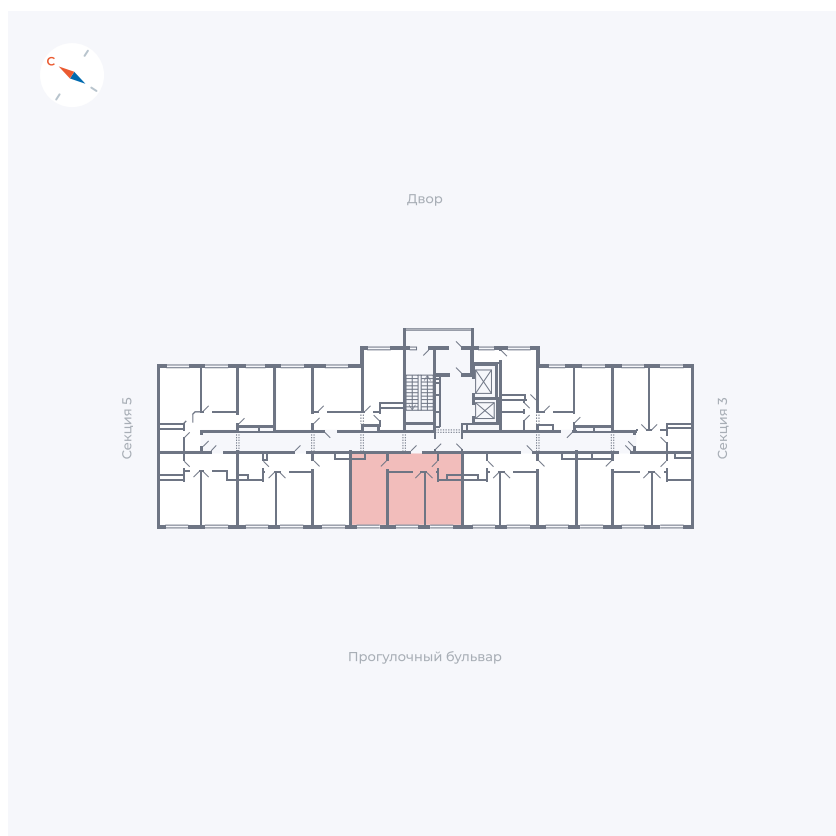

На этаже

Для заметок

Дата генерации: 03.05.2026