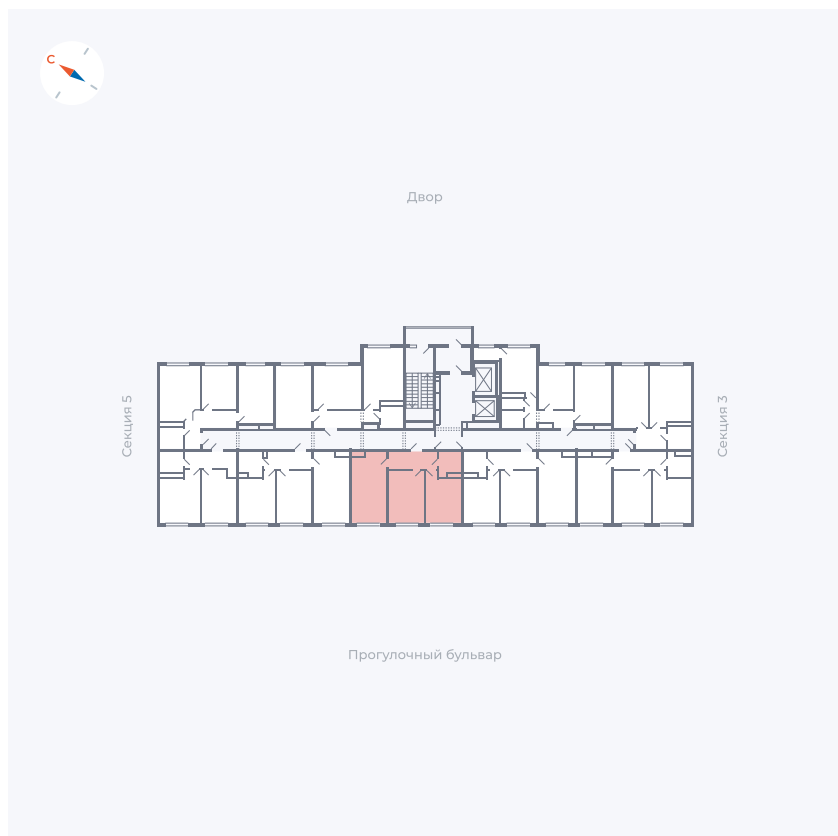

На этаже

Для заметок

Дата генерации: 03.07.2026