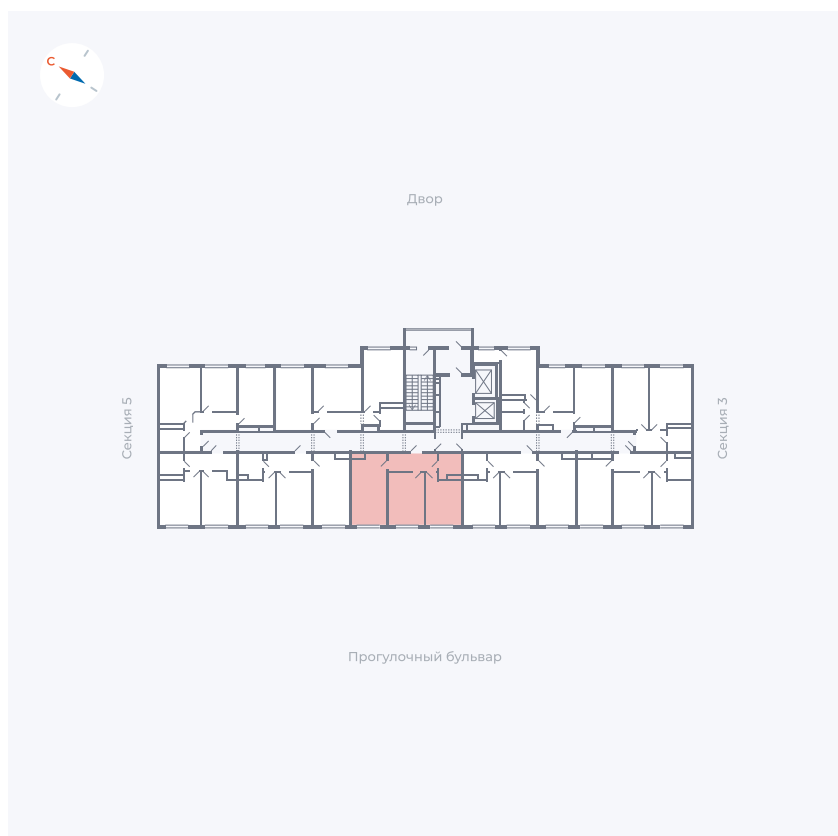

На этаже

Для заметок

Дата генерации: 12.06.2026