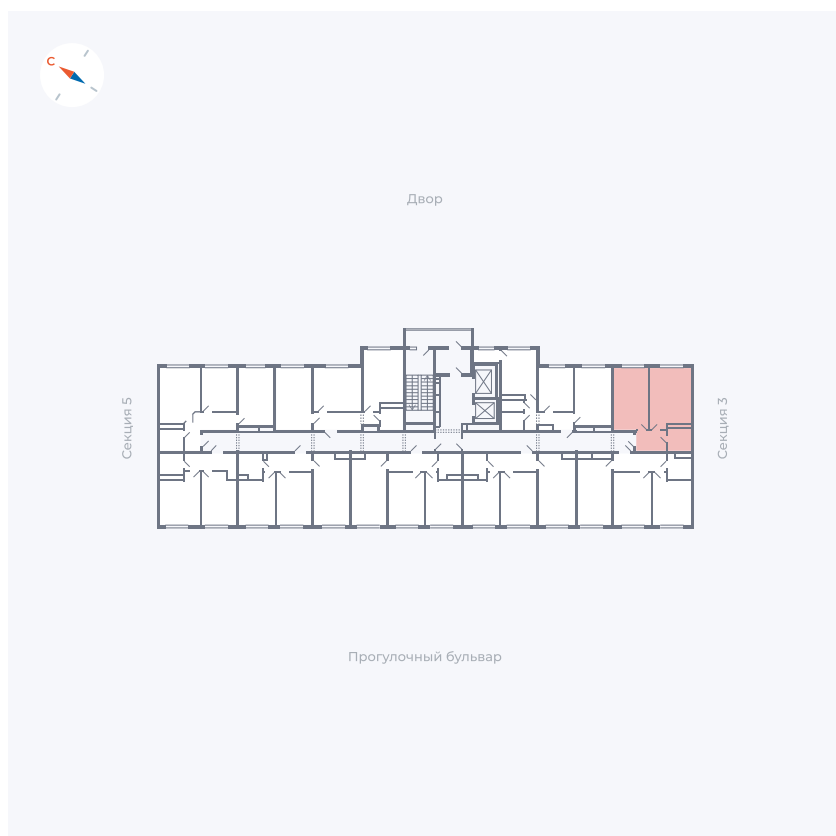

На этаже

Для заметок

Дата генерации: 03.05.2026