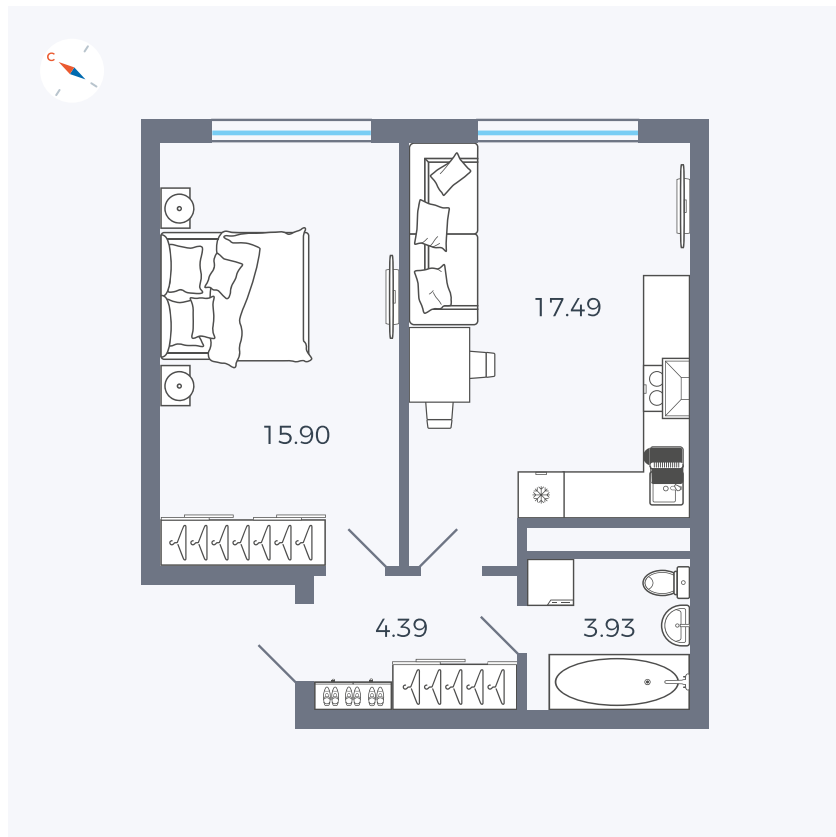

Планировка Тип 158

Квартира 98

Квартал 1.2 / Дом 1 / Секция 4 / Этаж 2

| | |
|-------------|----------------------|
| Комнат | Евро 2 |
| Площадь | 41.71 м ² |
| Срок сдачи | IV кв. 2028 |
| Вид из окна | Двор |