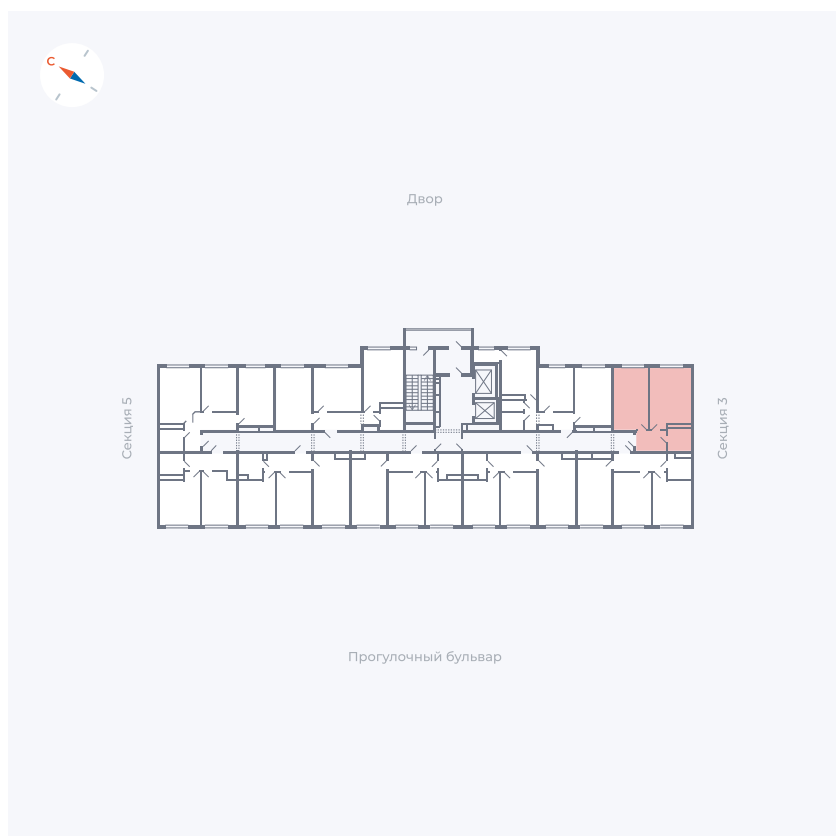

На этаже

Для заметок

Дата генерации: 03.07.2026