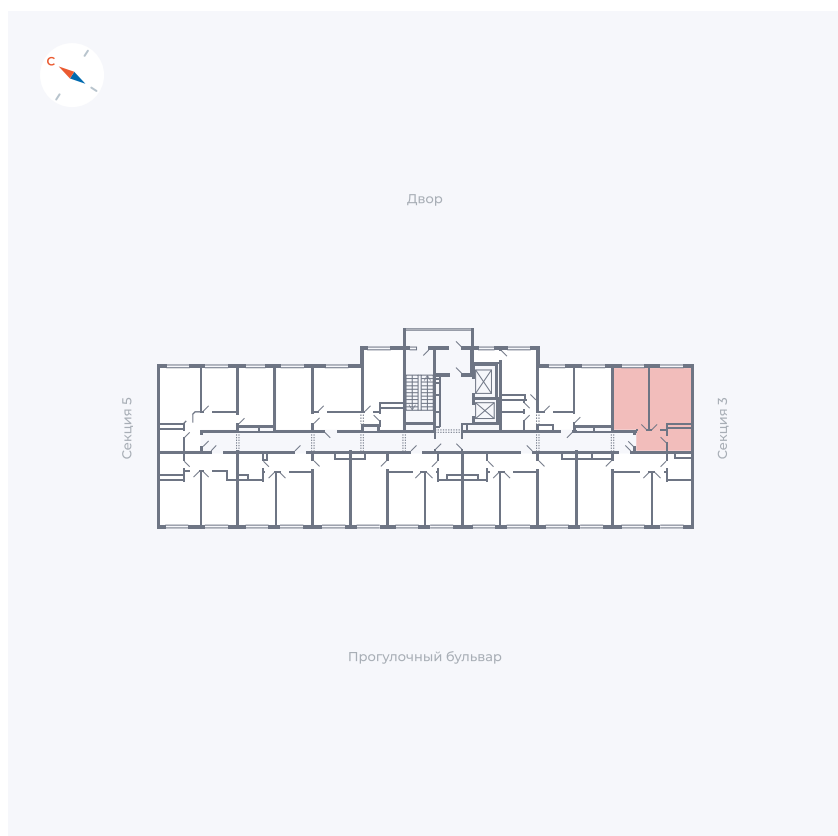

На этаже

Для заметок

Дата генерации: 23.05.2026