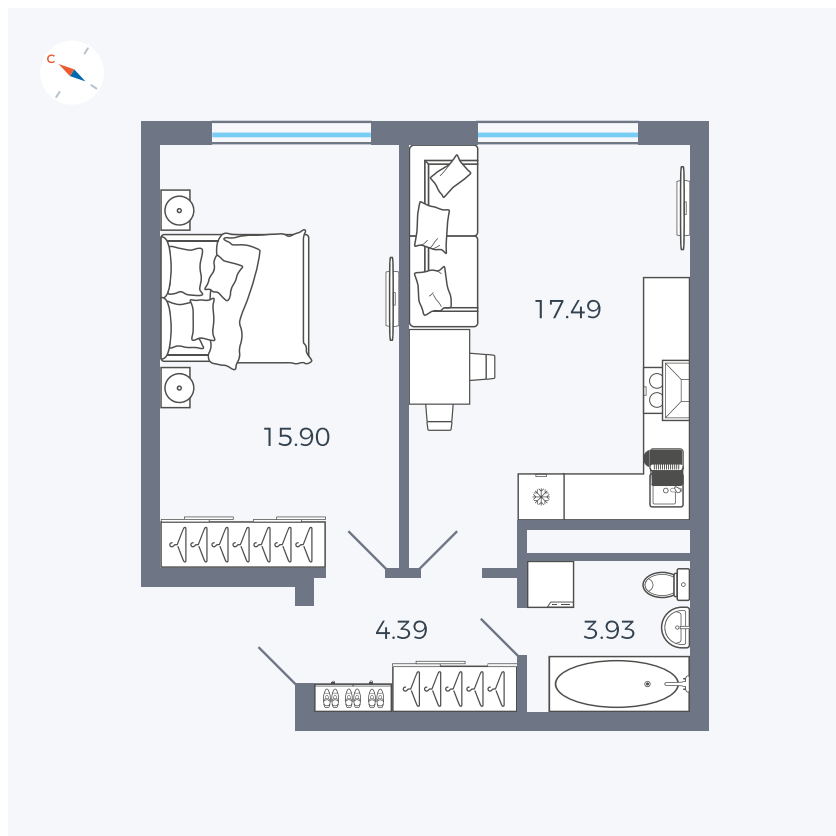

Планировка Тип 158

Квартира 98

Квартал 1.2 / Дом 1 / Секция 4 / Этаж 2

Комнат	Евро 2
Площадь	41.71 м ²
Срок сдачи	IV кв. 2028
Вид из окна	Двор

Отделка

Цена:

0 ₪

Вы можете забронировать эту квартиру, или получить консультацию позвонив по номеру