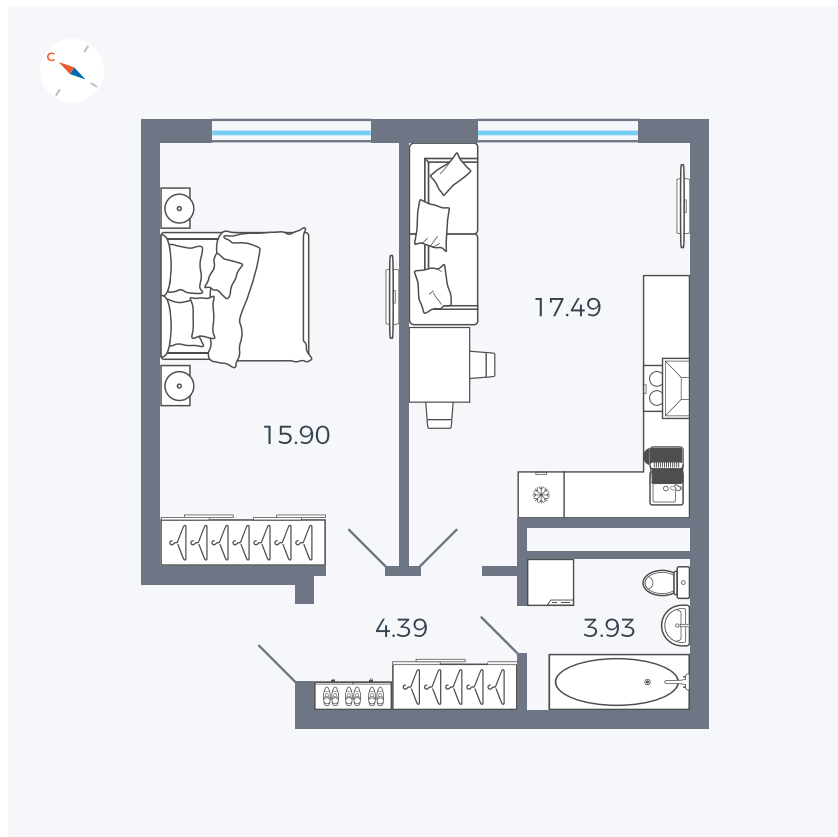

Планировка Тип 158

Квартира 98

Квартал 1.2 / Дом 1 / Секция 4 / Этаж 2

Комнат Евро 2

Площадь 41.71 м²

Срок сдачи IV кв. 2028

Вид из окна Двор

Отделка