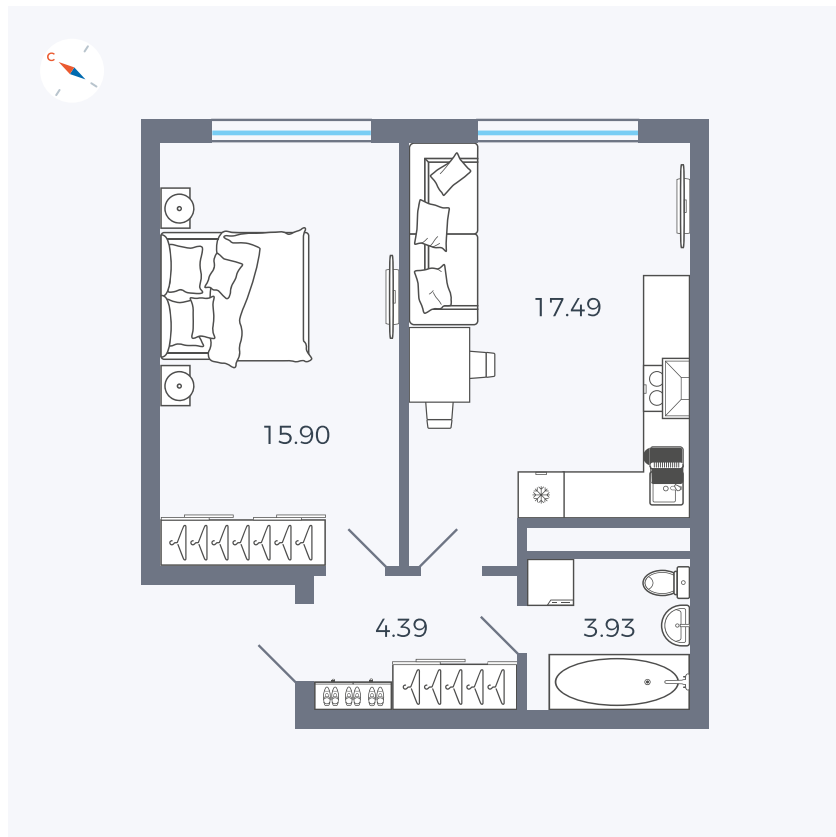

Планировка Тип 158

Квартира 98

Квартал 1.2 / Дом 1 / Секция 4 / Этаж 2

Комнат Евро 2

Площадь 41.71 м²

Срок сдачи IV кв. 2028

Вид из окна Двор

Отделка