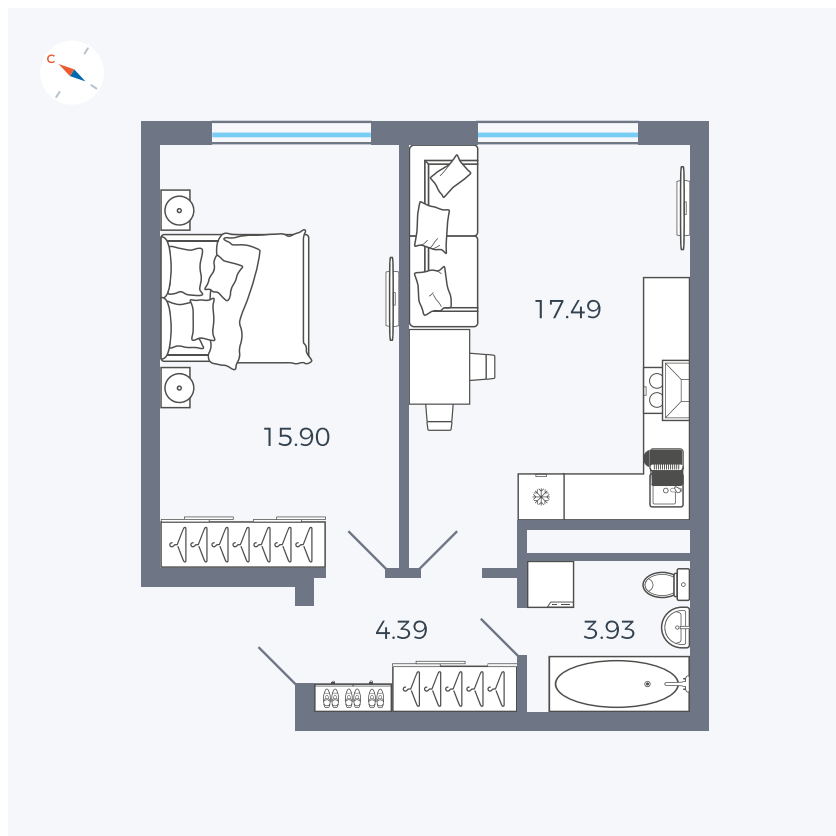

Планировка Тип 158

Квартира 188

Квартал 1.2 / Дом 1 / Секция 4 / Этаж 12

Комнат Евро 2

Площадь 41.71 м²

Срок сдачи IV кв. 2028

Вид из окна

Отделка