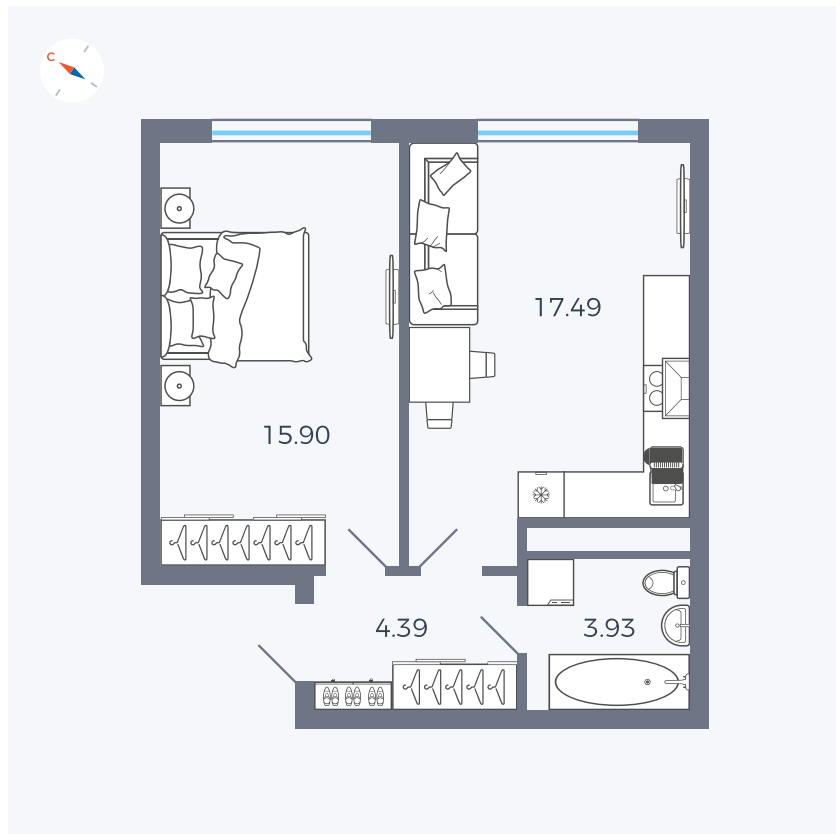

Планировка Тип 158

Квартира 188

Квартал 1.2 / Дом 1 / Секция 4 / Этаж 12

Комнат	Евро 2
Площадь	41.71 м ²
Срок сдачи	IV кв. 2028
Вид из окна	

Отделка

Цена:

0 ₺

Вы можете забронировать эту квартиру, или получить консультацию позвонив по номеру