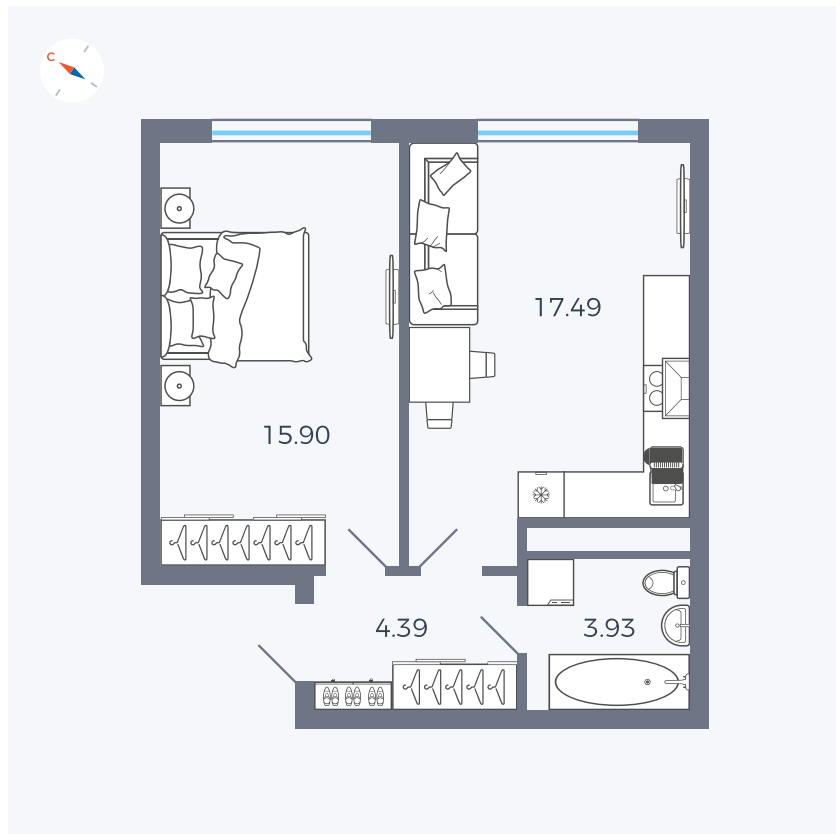

Планировка Тип 158

Квартира 188

Квартал 1.2 / Дом 1 / Секция 4 / Этаж 12

Комнат	Евро 2
Площадь	41.71 м²
Срок сдачи	IV кв. 2028
Вид из окна	

Отделка

Цена:

0 ₺

Вы можете забронировать эту квартиру, или получить консультацию позвонив по номеру

+7 (846) 264-00-64