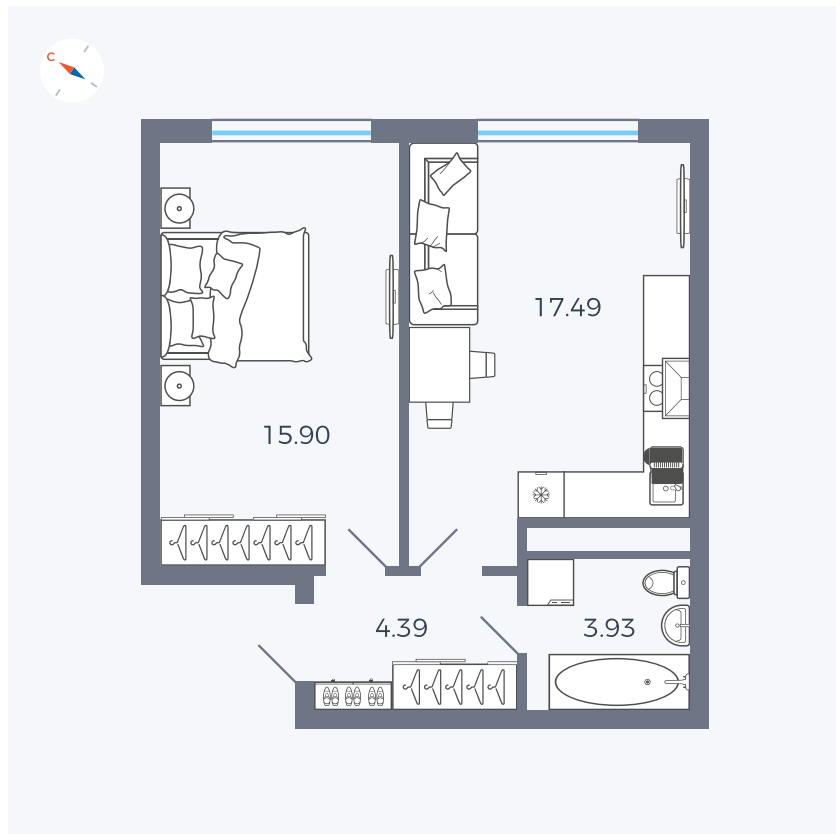

Планировка Тип 158

Квартира 188

Квартал 1.2 / Дом 1 / Секция 4 / Этаж 12

Комнат ..... Евро 2

Площадь ..... 41.71 м²

Срок сдачи ..... IV кв. 2028

Вид из окна .....

Отделка

Цена: **0 ₪**

Вы можете забронировать эту квартиру, или получить консультацию позвонив по номеру

+7 (846) 264-00-64