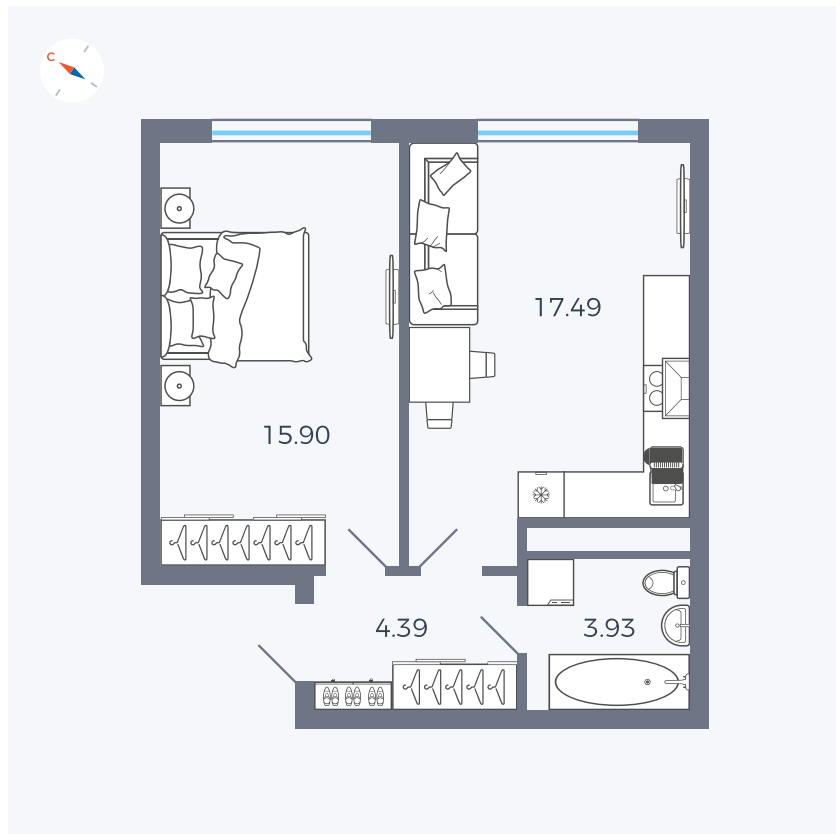

Планировка Тип 158

Квартира 188

Квартал 1.2 / Дом 1 / Секция 4 / Этаж 12

Комнат Евро 2

Площадь 41.71 м²

Срок сдачи IV кв. 2028

Вид из окна

Отделка