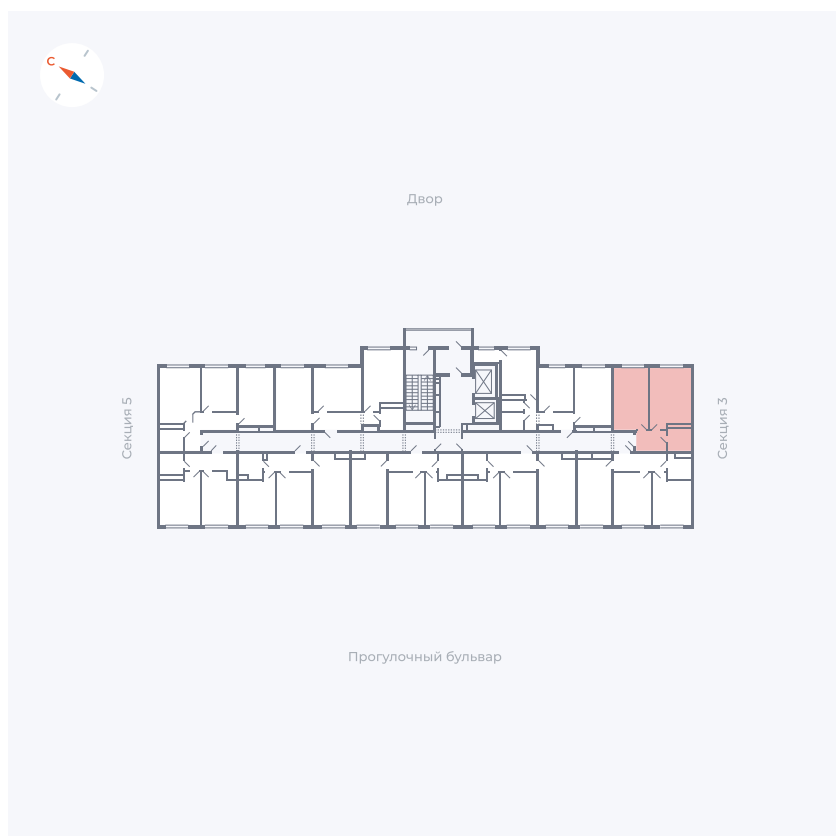

# Квартира 188

Квартал 1.2 / Дом 1 / Секция 4 / Этаж 12

Комнат	Евро 2
Площадь	41.71 м <sup>2</sup>
Срок сдачи	IV кв. 2028
Вид из окна	

## На этаже