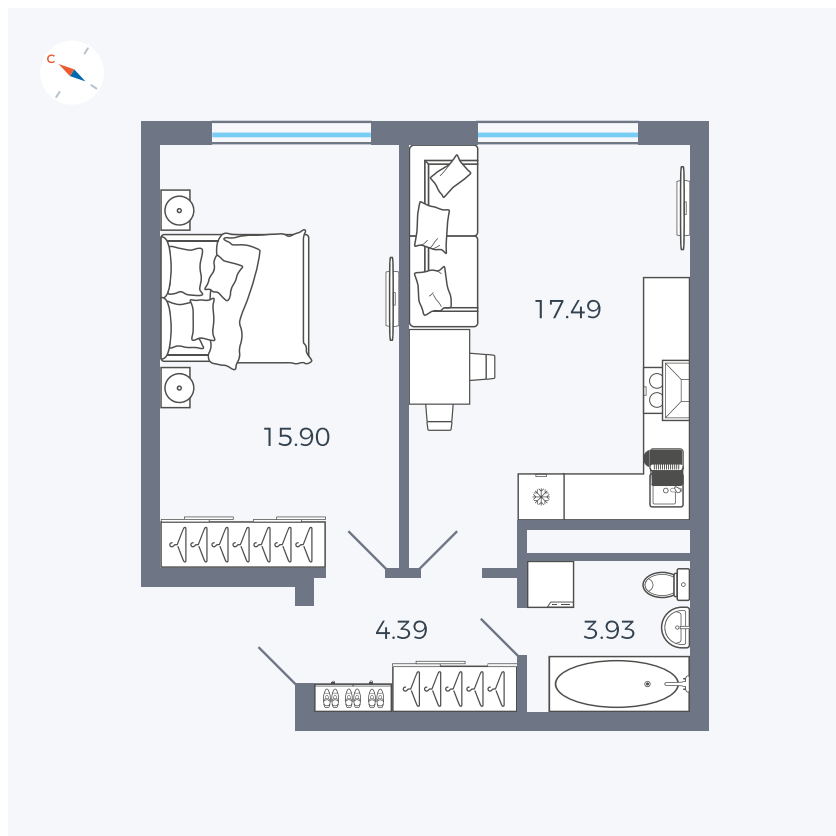

Планировка Тип 158

Квартира 188

Квартал 1.2 / Дом 1 / Секция 4 / Этаж 12

Комнат	Евро 2
Площадь	41.71 м ²
Срок сдачи	IV кв. 2028
Вид из окна	

Отделка

Цена:

0 ₪

Вы можете забронировать эту квартиру, или получить консультацию позвонив по номеру