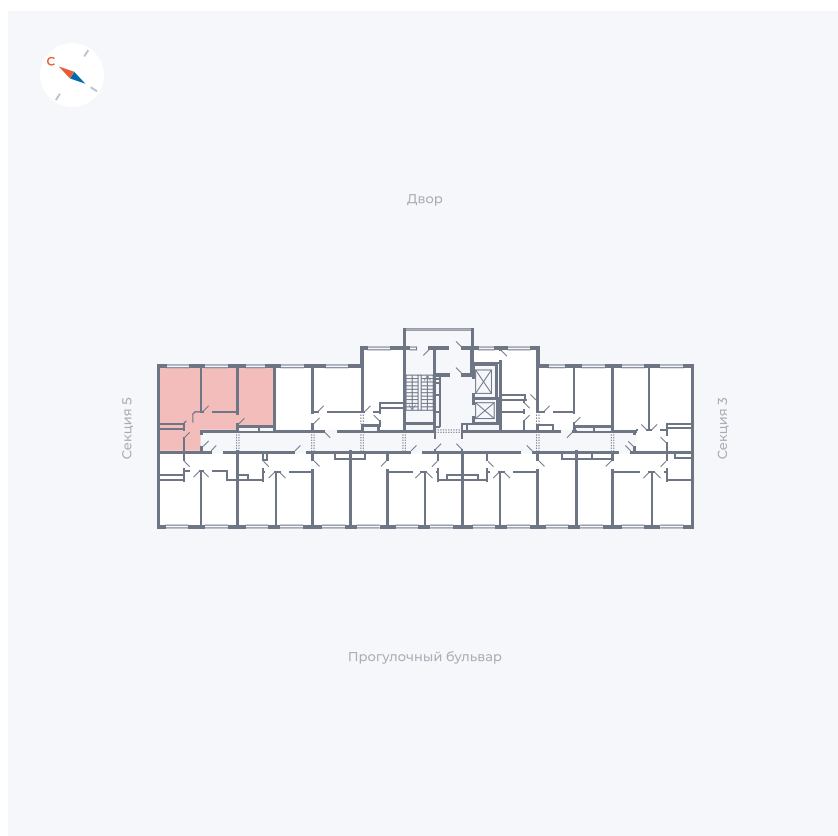

На этаже

Для заметок

Дата генерации: 03.07.2026