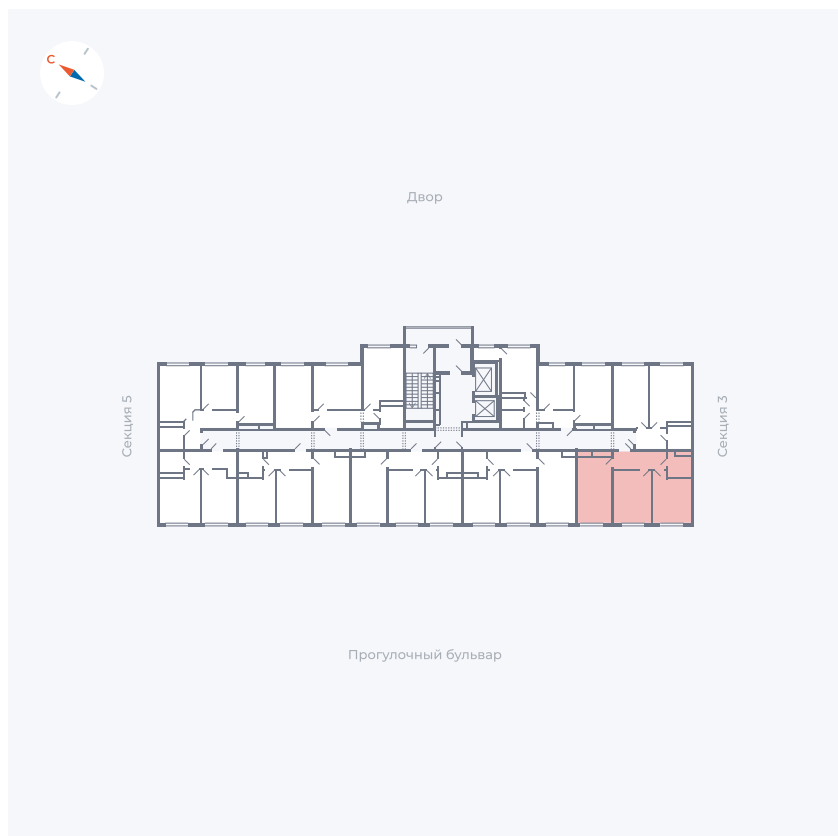

Планировка Тип 283

# Квартира 189

Квартал 1.2 / Дом 1 / Секция 4 / Этаж 12

Комнат ..... Евро 3

Площадь ..... 55.06 м<sup>2</sup>

Срок сдачи ..... IV кв. 2028

Вид из окна ..... Бульвар