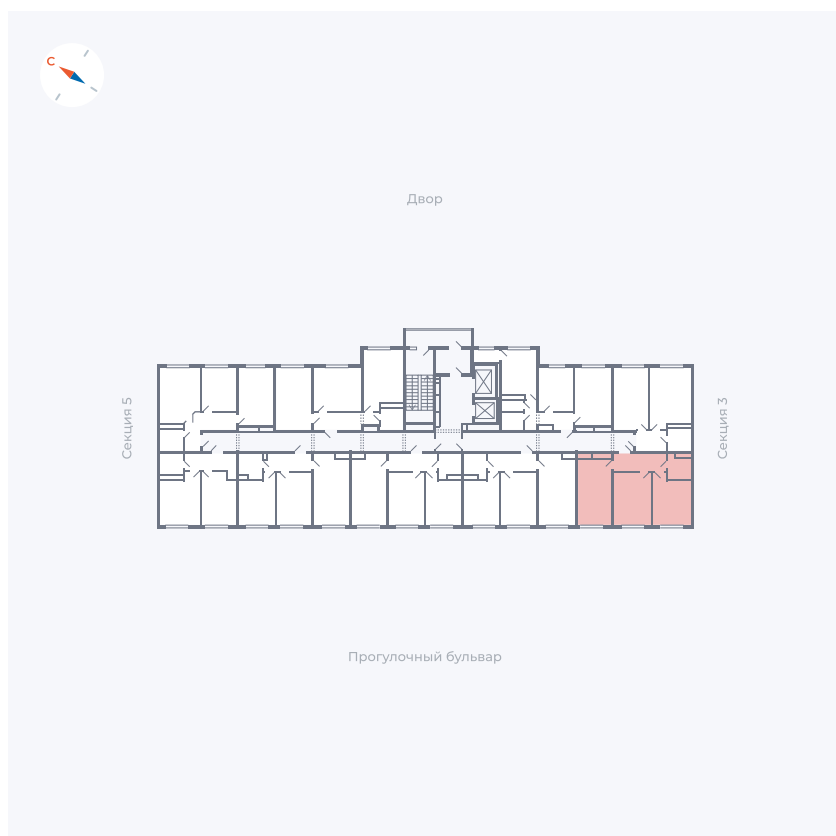

На этаже

Для заметок

Дата генерации: 03.05.2026