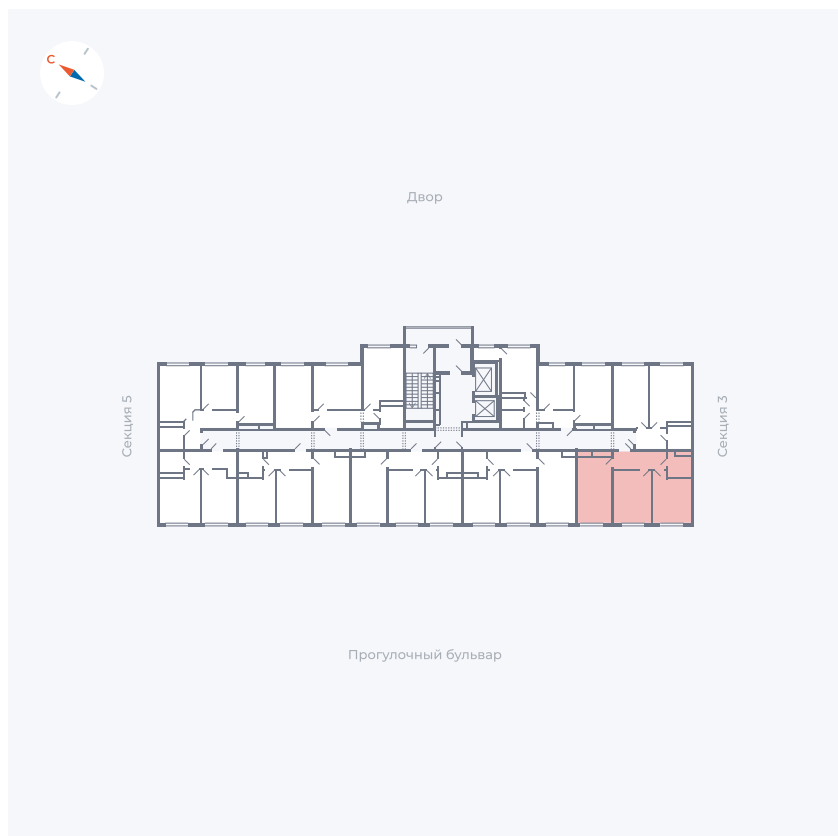

На этаже

Для заметок

Дата генерации: 03.07.2026