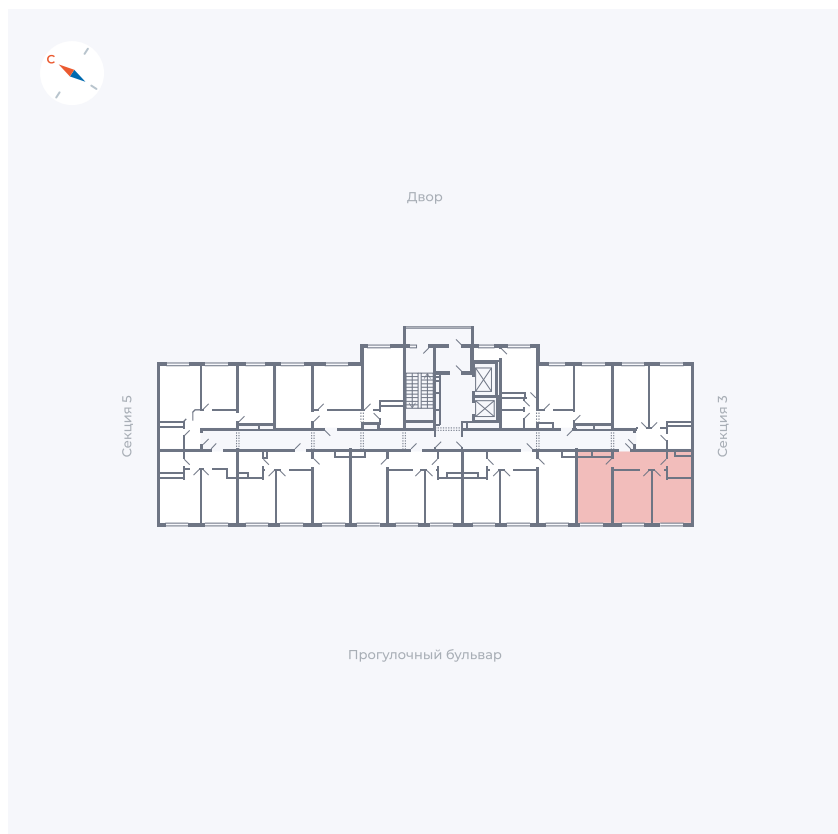

На этаже

Для заметок

Дата генерации: 03.07.2026