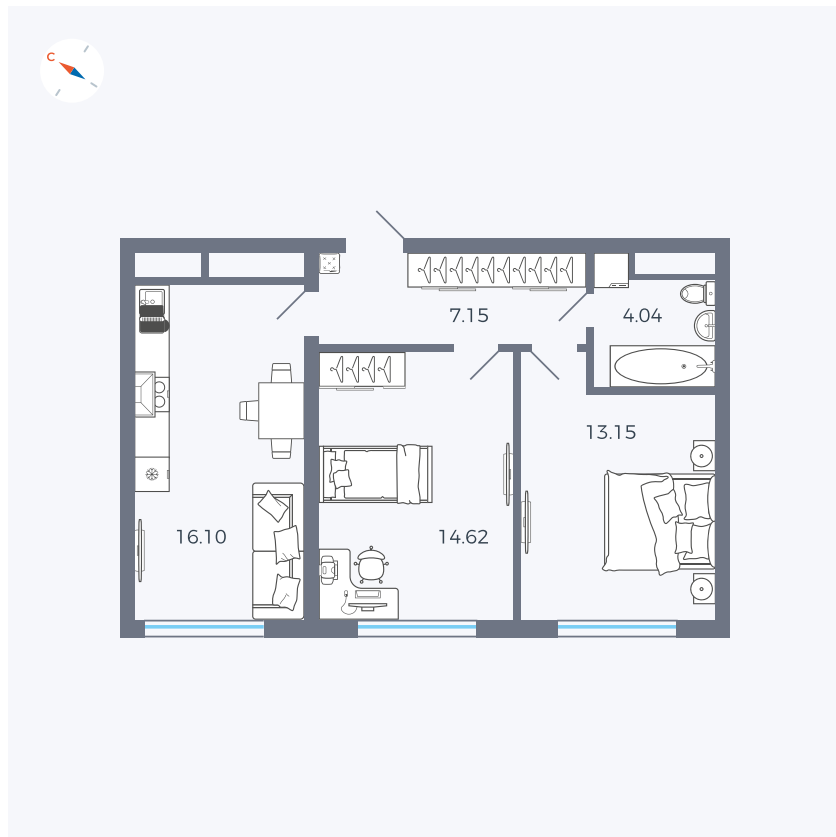

Планировка Тип 283

# Квартира 189

Квартал 1.2 / Дом 1 / Секция 4 / Этаж 12

Комнат	Евро 3
Площадь	55.06 м <sup>2</sup>
Срок сдачи	IV кв. 2028
Вид из окна	Бульвар