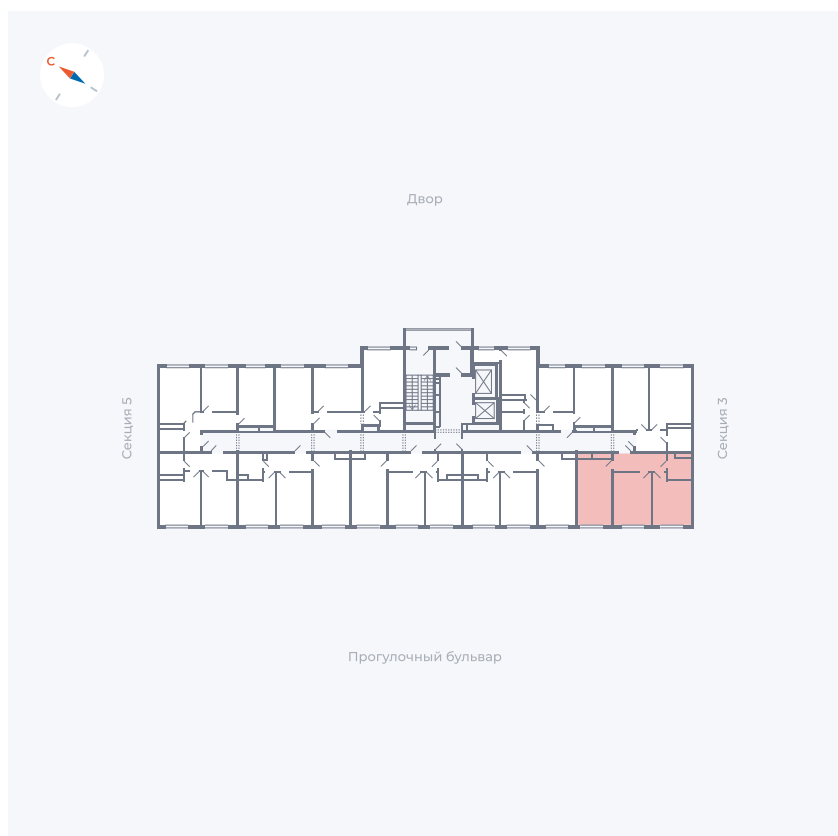

На этаже

Для заметок

Дата генерации: 13.06.2026