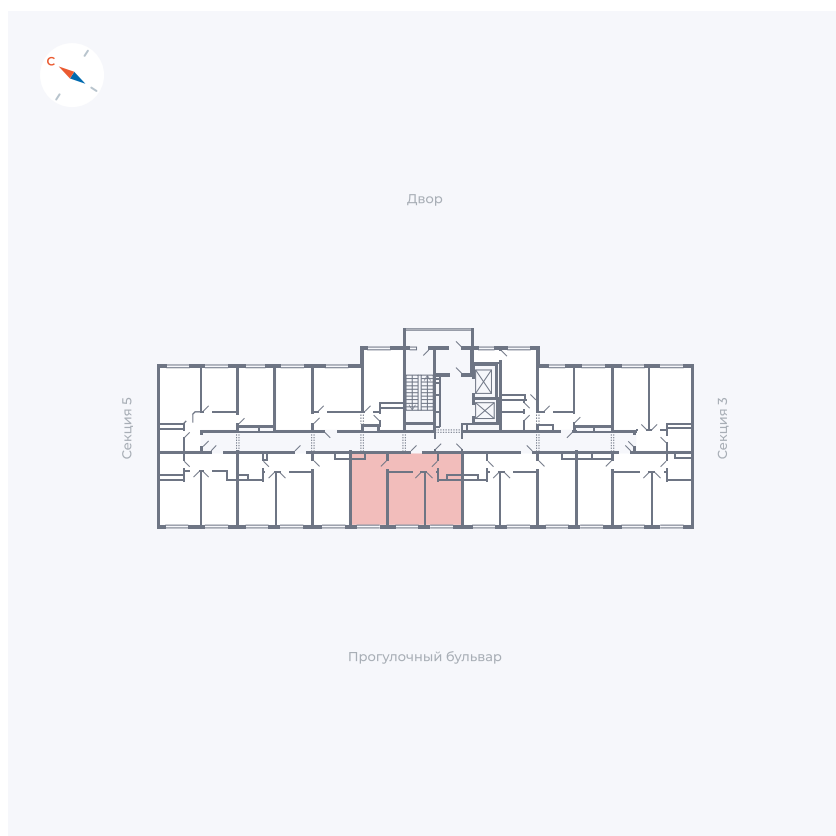

На этаже

Для заметок

Дата генерации: 23.05.2026