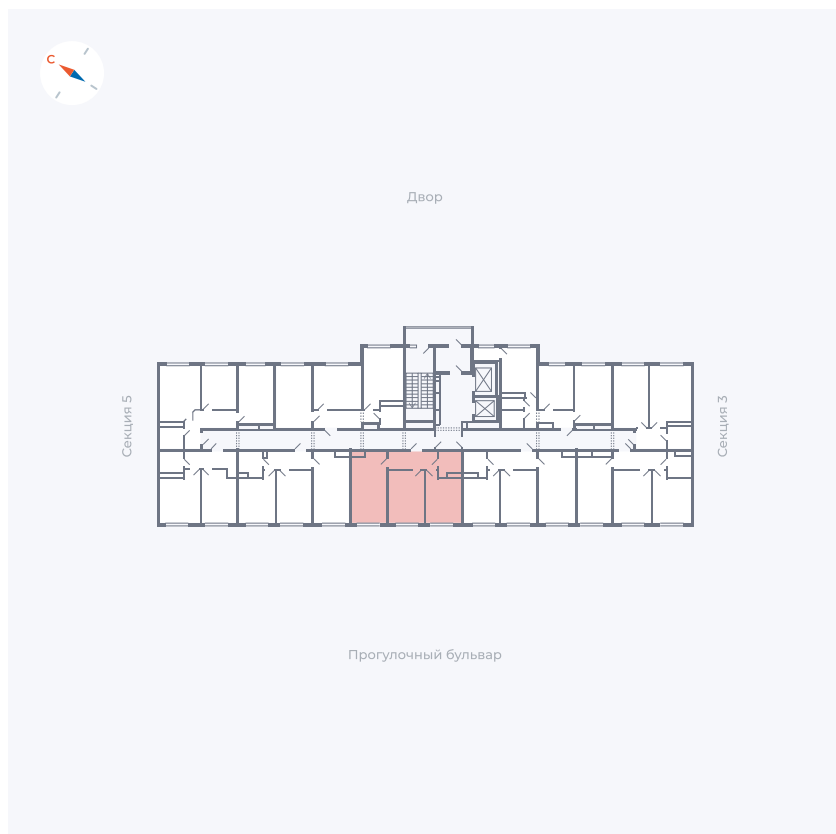

На этаже

Для заметок

Дата генерации: 04.07.2026