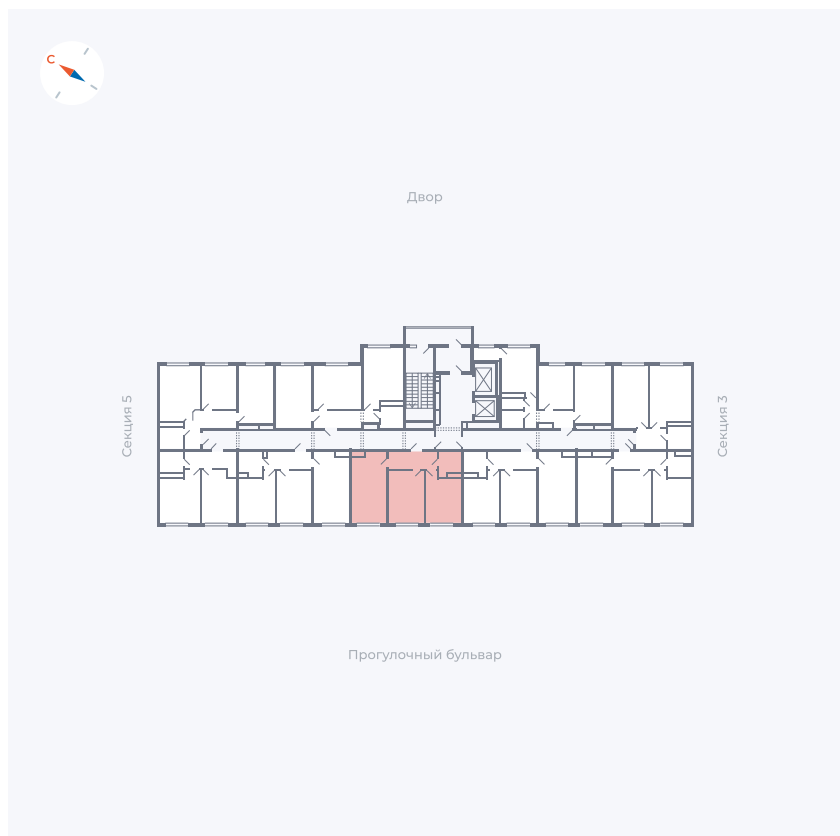

На этаже

Для заметок

Дата генерации: 03.07.2026