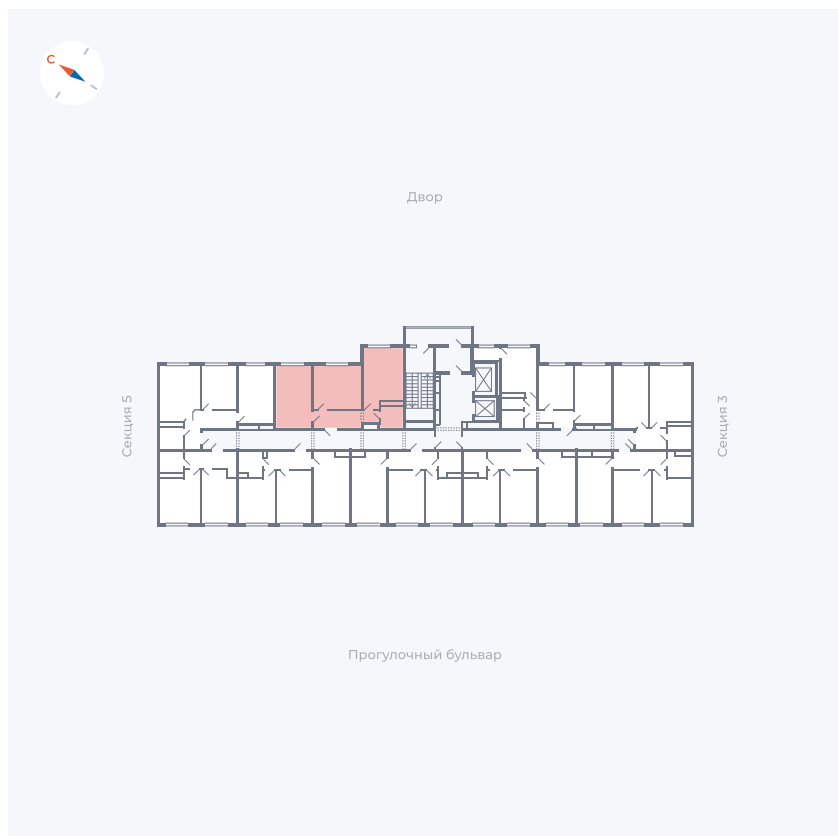

На этаже

Для заметок

Дата генерации: 03.07.2026