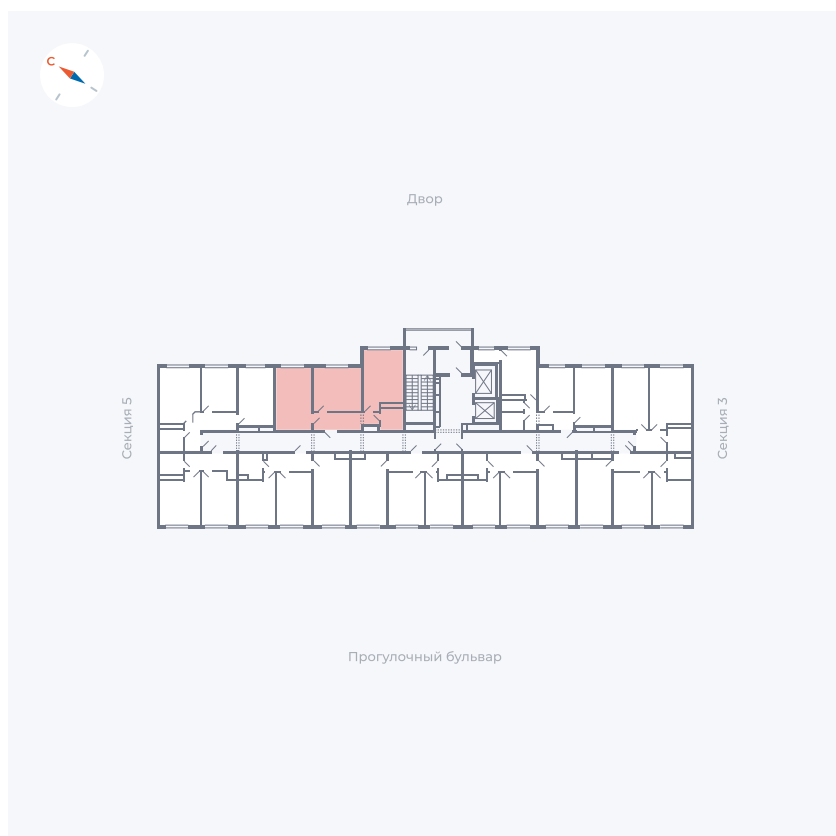

На этаже

Дата генерации: 03.05.2026