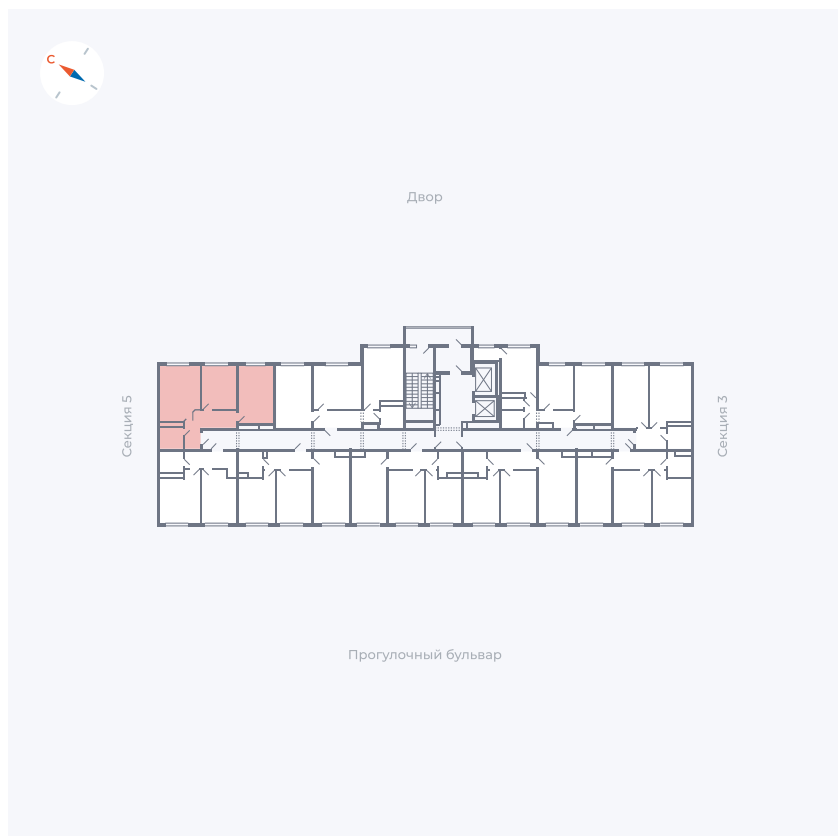

На этаже

Для заметок

Дата генерации: 15.06.2026