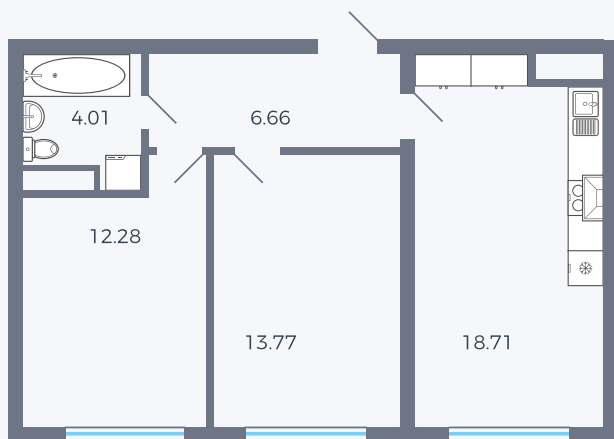

Планировка Тип 283z

Квартира 185

Квартал 1.2 / Дом 1 / Секция 4 / Этаж 11

Комнат 2

Площадь 54.35 м²

Срок сдачи

Вид из окна

Отделка