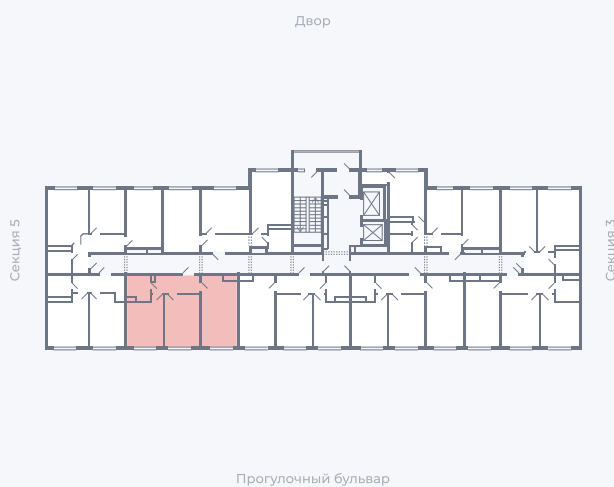

На этаже

Для заметок

Дата генерации: 15.04.2026