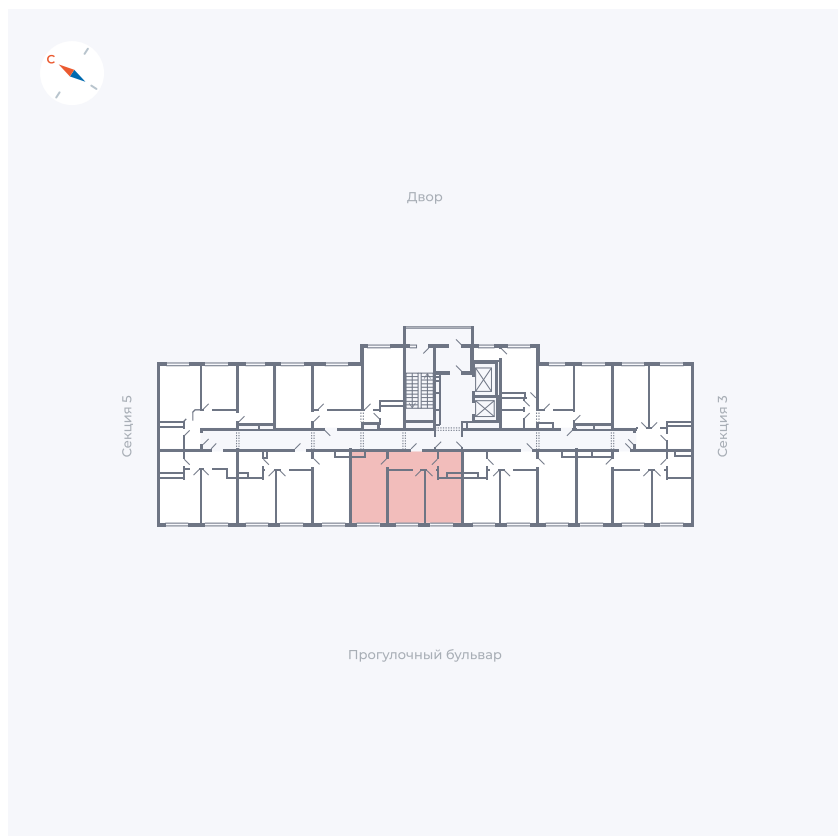

На этаже

Для заметок

Дата генерации: 23.05.2026