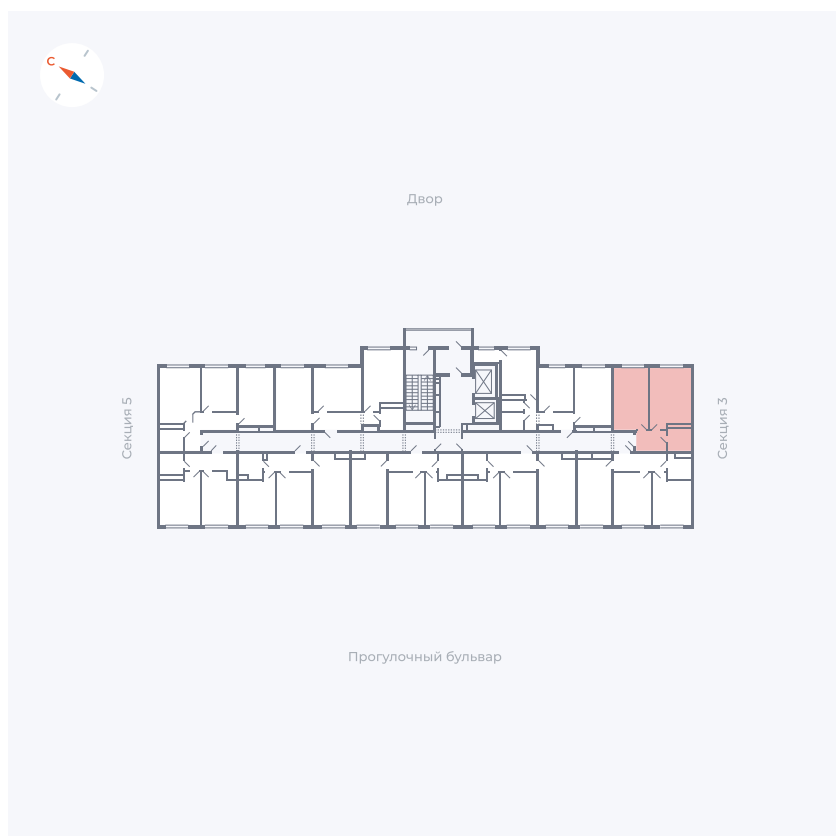

На этаже

Для заметок

Дата генерации: 12.06.2026