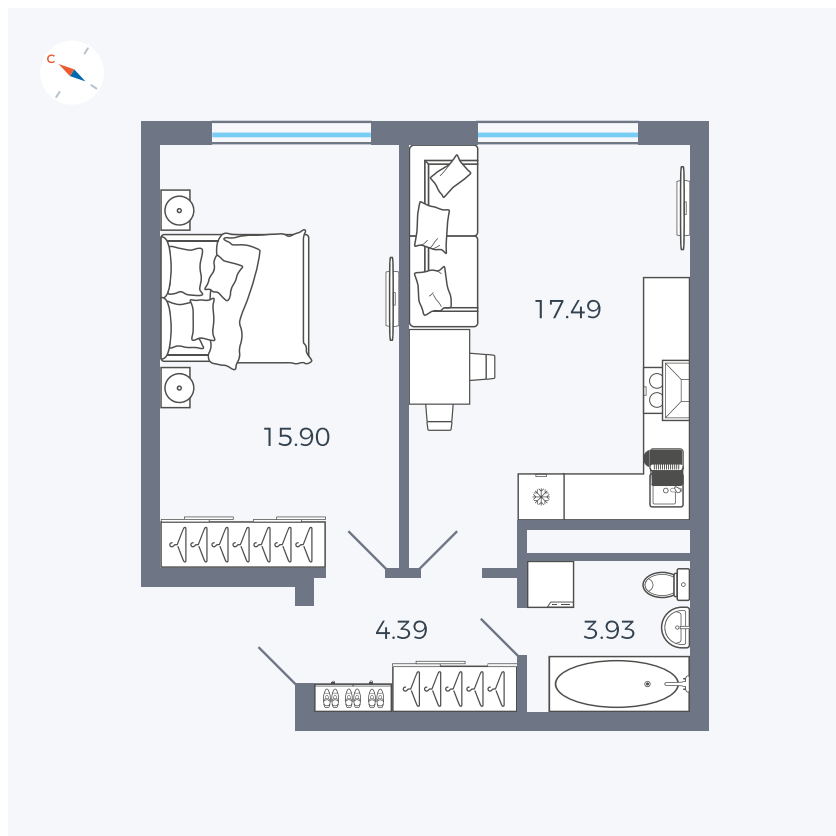

Планировка Тип 158

Квартира 179

Квартал 1.2 / Дом 1 / Секция 4 / Этаж 11

Комнат	Евро 2
Площадь	41.71 м ²
Срок сдачи	IV кв. 2028
Вид из окна	

Отделка

Цена:

0 ₺

Вы можете забронировать эту квартиру, или получить консультацию позвонив по номеру