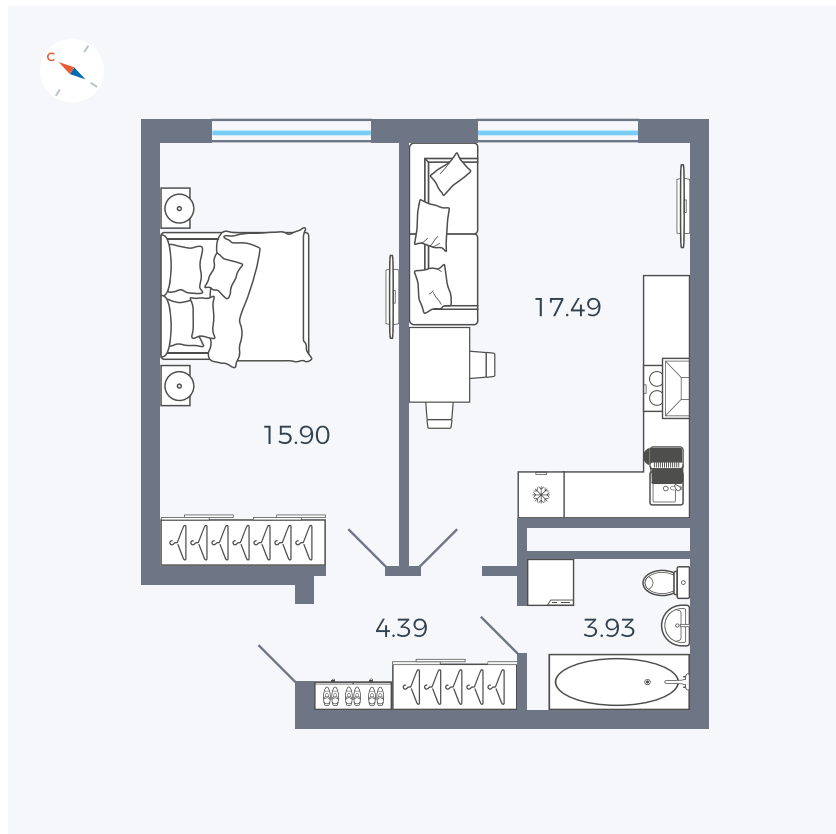

Планировка Тип 158

Квартира 179

Квартал 1.2 / Дом 1 / Секция 4 / Этаж 11

Комнат Евро 2

Площадь 41.71 м²

Срок сдачи IV кв. 2028

Вид из окна

Отделка