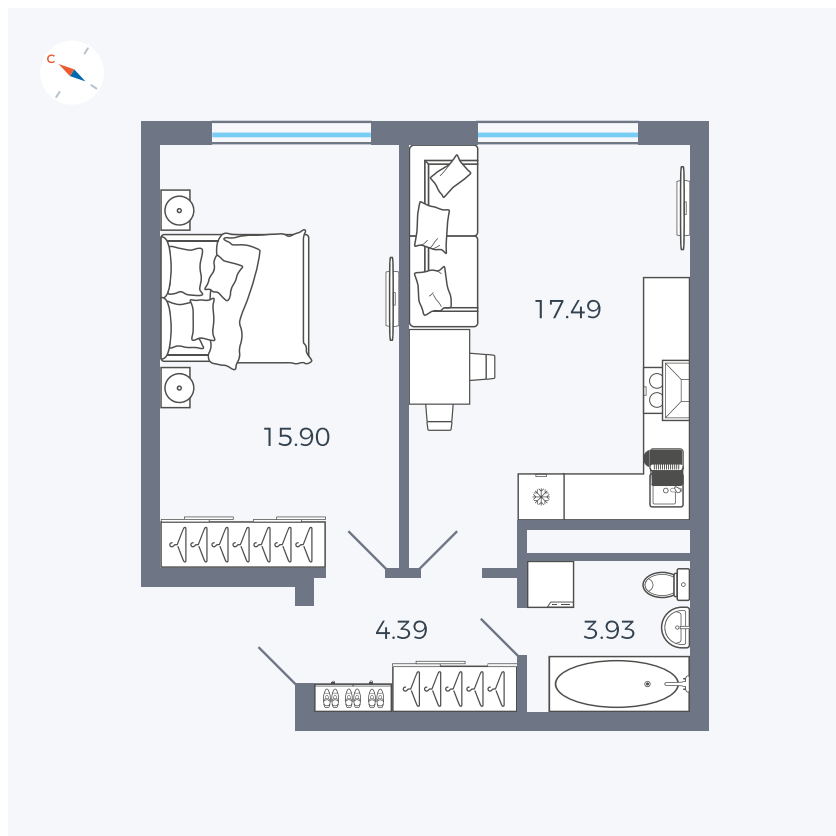

Планировка Тип 158

Квартира 179

Квартал 1.2 / Дом 1 / Секция 4 / Этаж 11

| | |
|-------------|----------------------|
| Комнат | Евро 2 |
| Площадь | 41.71 м ² |
| Срок сдачи | IV кв. 2028 |
| Вид из окна | |