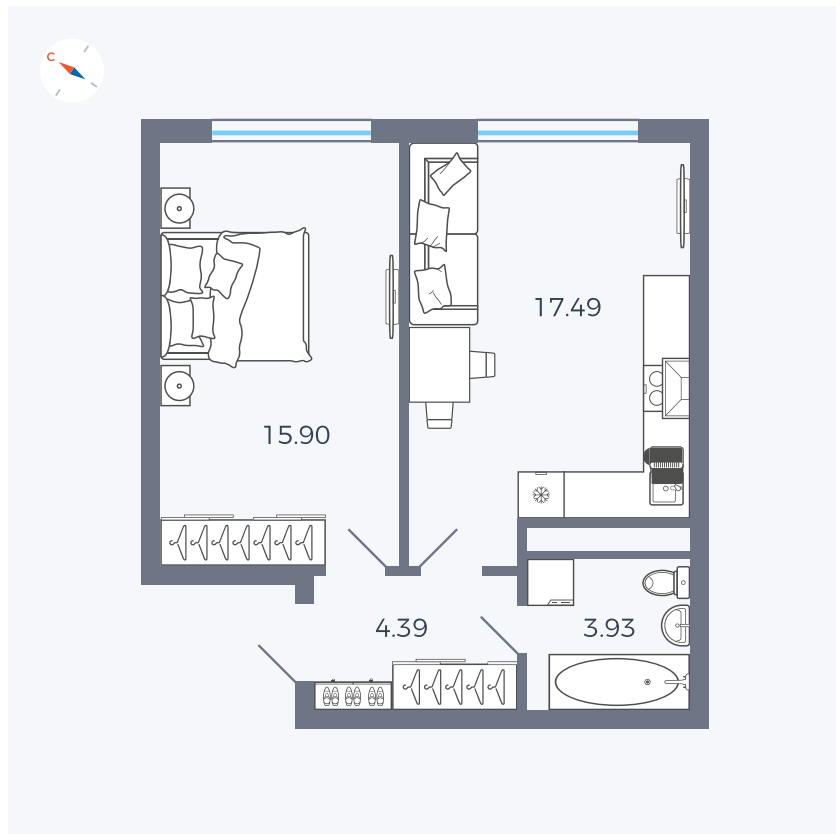

Планировка Тип 158

Квартира 179

Квартал 1.2 / Дом 1 / Секция 4 / Этаж 11

Комнат	Евро 2
Площадь	41.71 м ²
Срок сдачи	IV кв. 2028
Вид из окна	

Отделка

Цена:

0 ₺

Вы можете забронировать эту квартиру, или получить консультацию позвонив по номеру