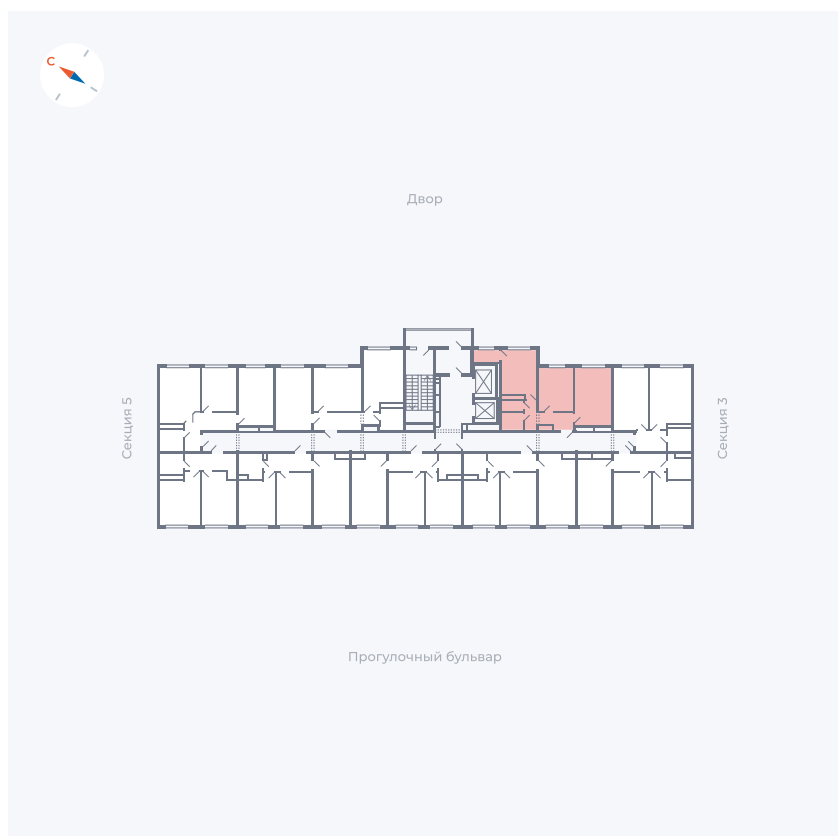

На этаже

Для заметок

Дата генерации: 03.05.2026