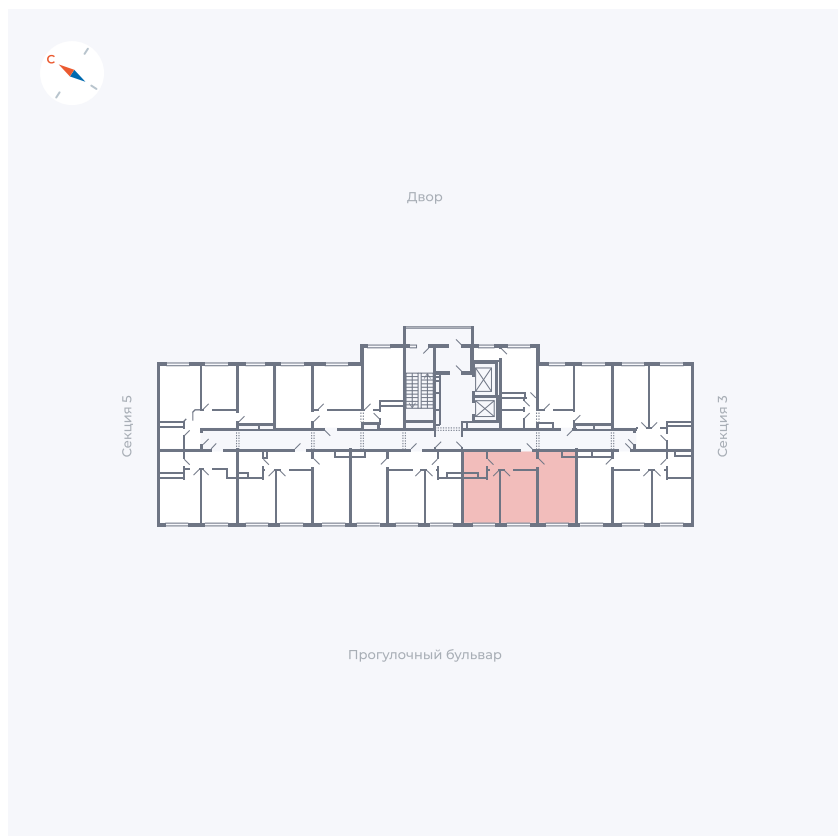

На этаже

Для заметок

Дата генерации: 03.05.2026