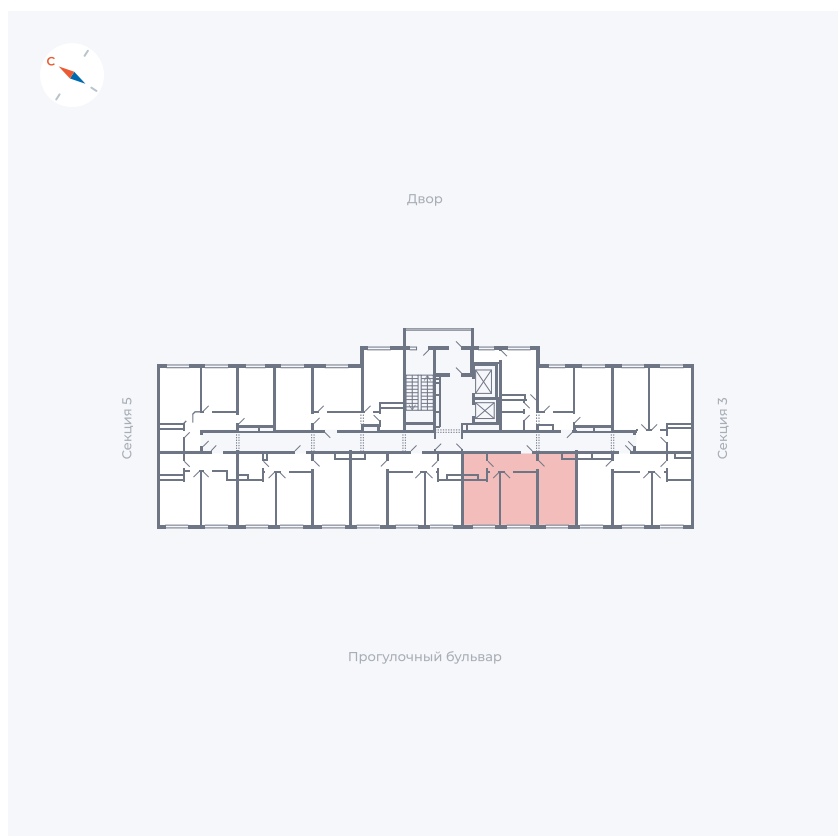

На этаже

Для заметок

Дата генерации: 03.05.2026