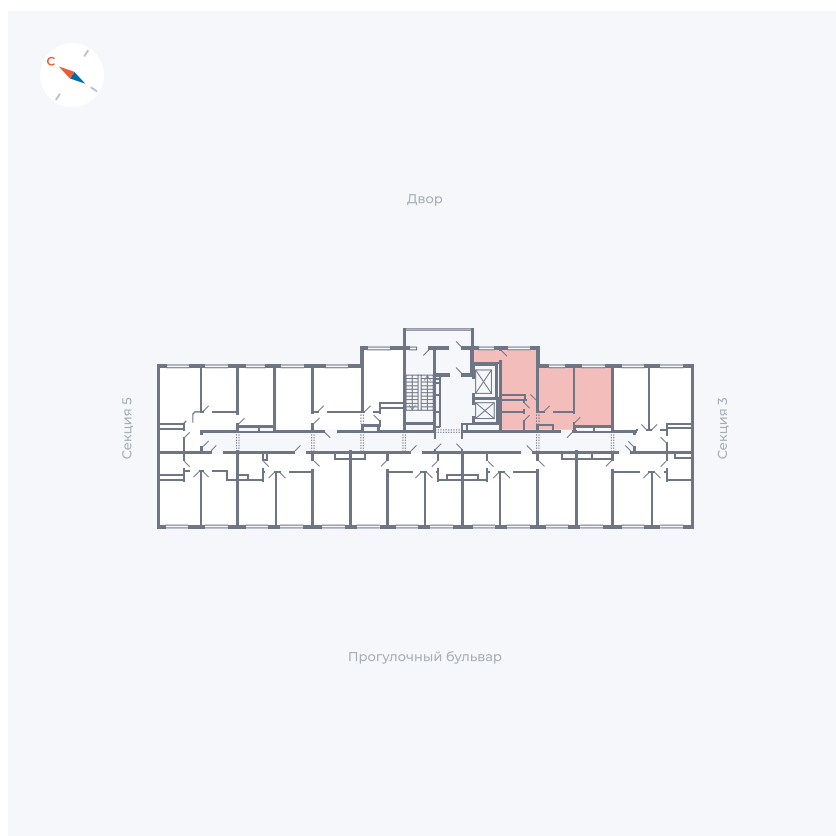

На этаже

Для заметок

Дата генерации: 24.05.2026