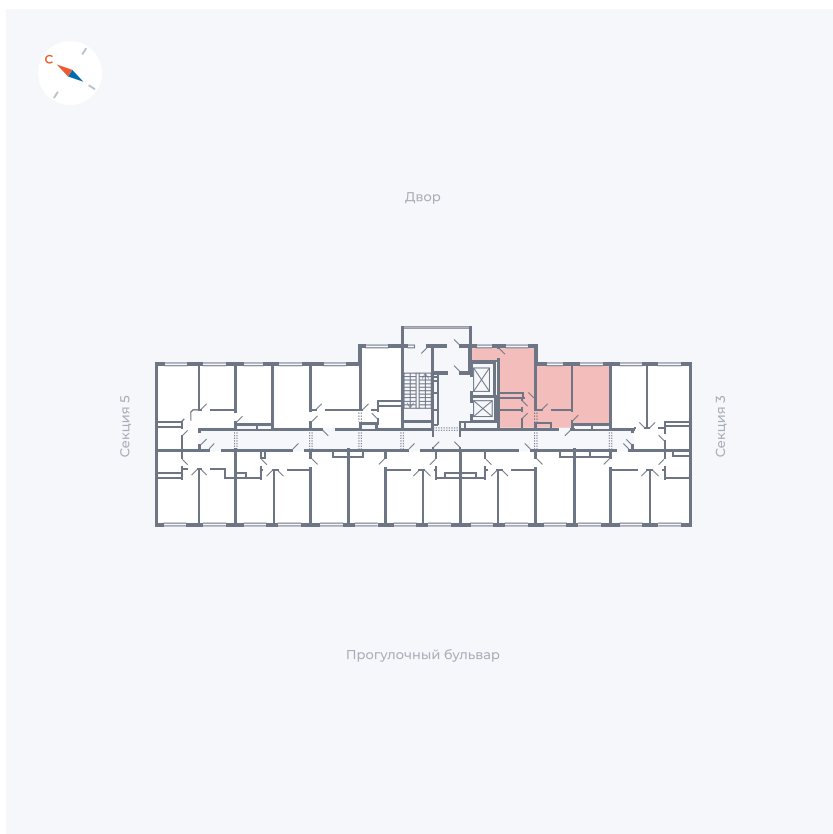

Планировка Тип 290

# Квартира 169

Квартал 1.2 / Дом 1 / Секция 4 / Этаж 10

Комнат	2
Площадь	52.19 м <sup>2</sup>
Срок сдачи	IV кв. 2028
Вид из окна	

## На этаже