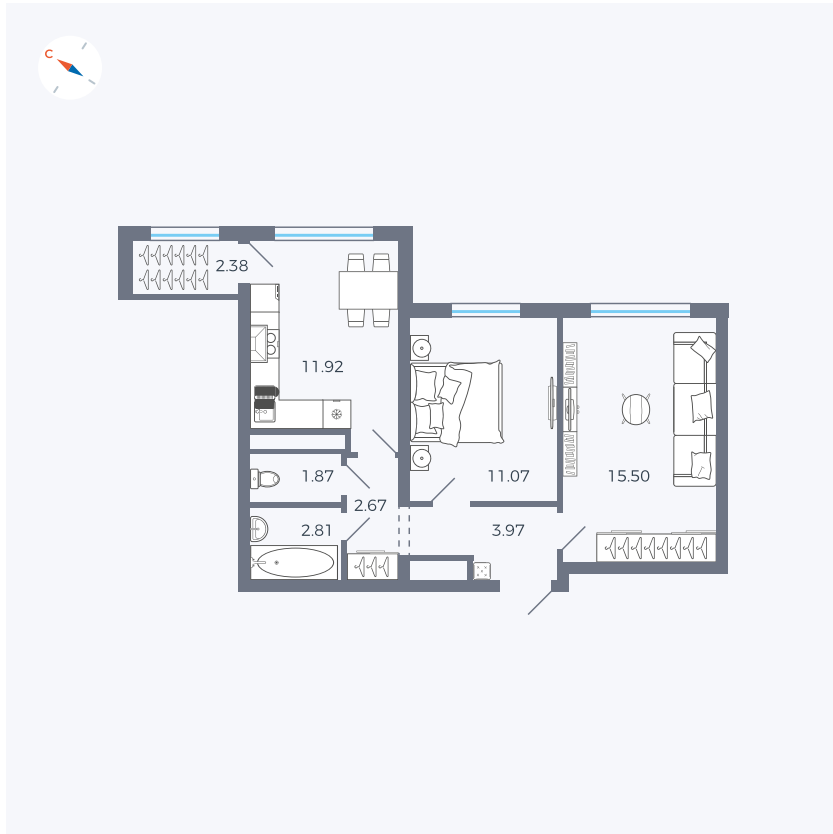

Планировка Тип 290

# Квартира 169

Квартал 1.2 / Дом 1 / Секция 4 / Этаж 10

Комнат	2
Площадь	52.19 м <sup>2</sup>
Срок сдачи	IV кв. 2028
Вид из окна	