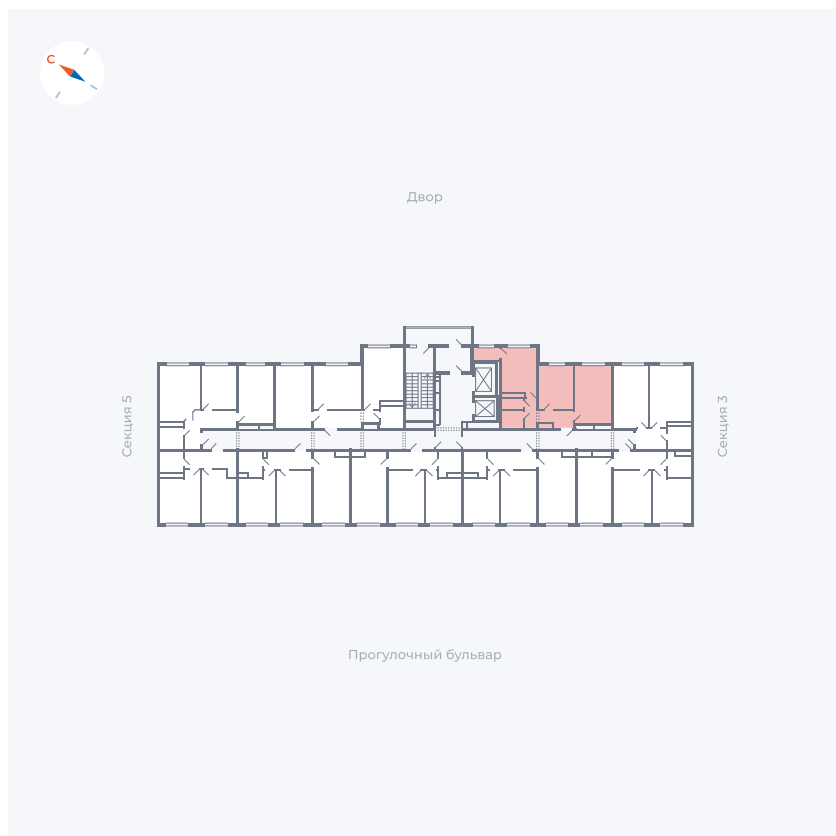

На этаже

Для заметок

Дата генерации: 24.05.2026