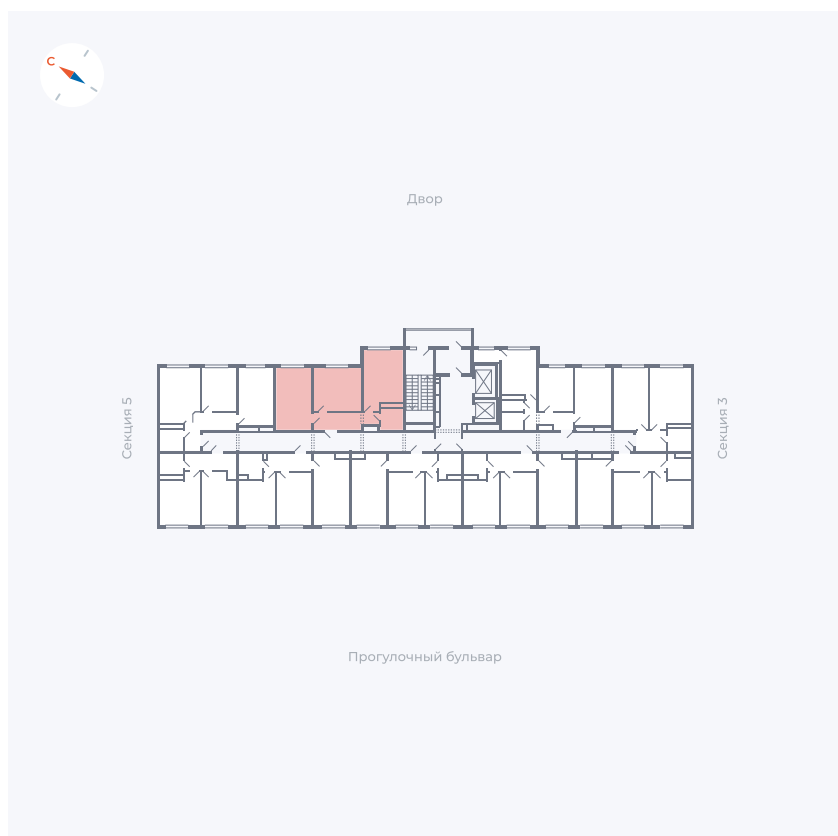

Планировка Тип 285

# Квартира 177

Квартал 1.2 / Дом 1 / Секция 4 / Этаж 10

Комнат ..... Евро 3

Площадь ..... 58.39 м<sup>2</sup>

Срок сдачи ..... IV кв. 2028

Вид из окна .....