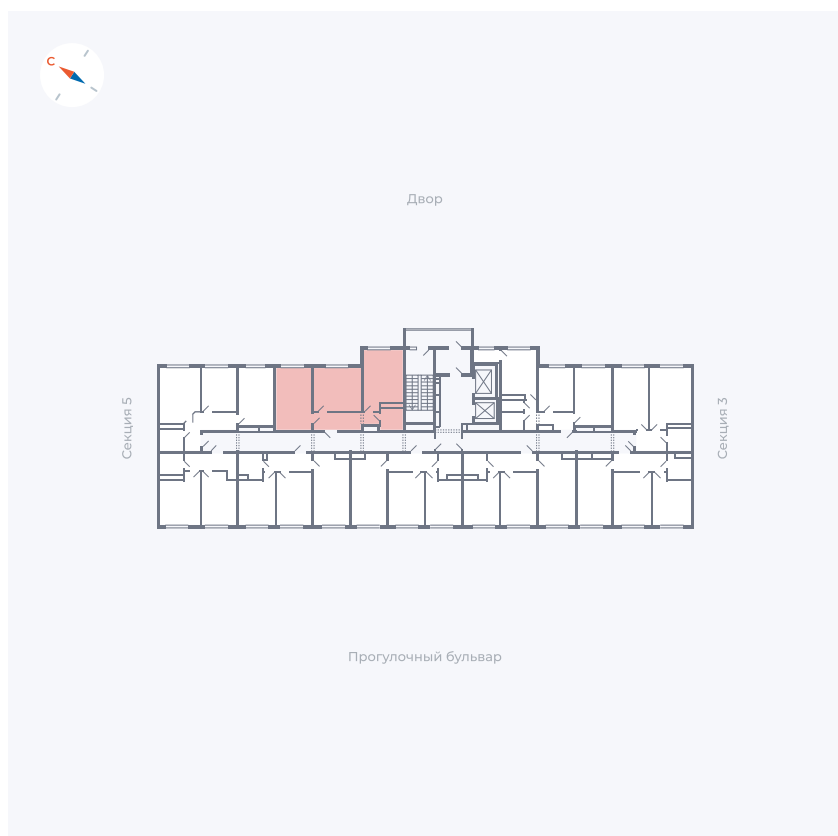

На этаже

Для заметок

Дата генерации: 24.05.2026