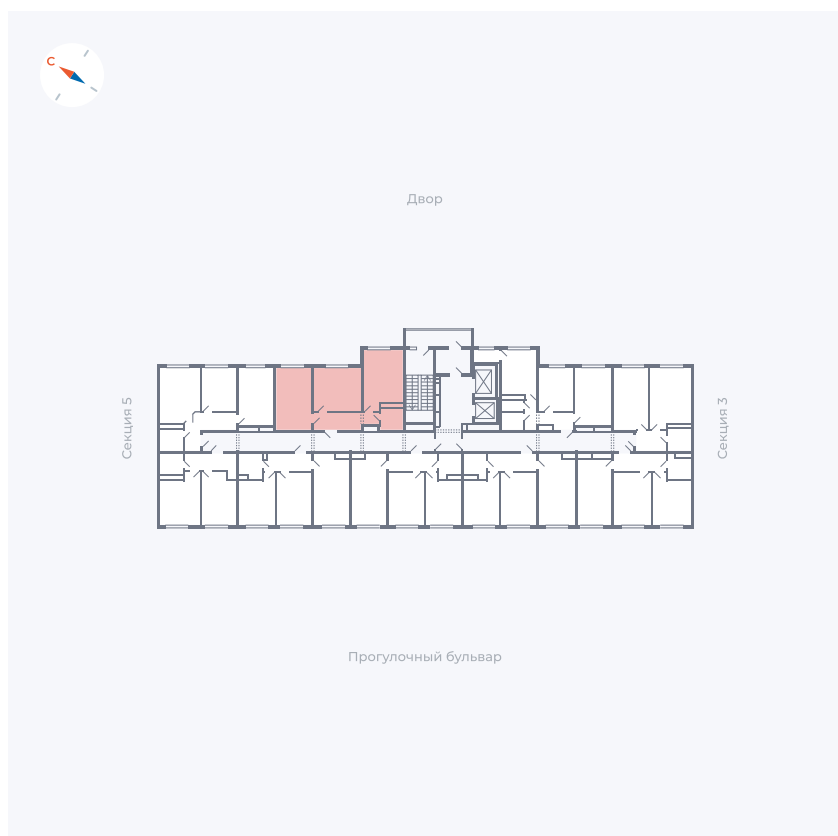

На этаже

Для заметок

Дата генерации: 04.05.2026