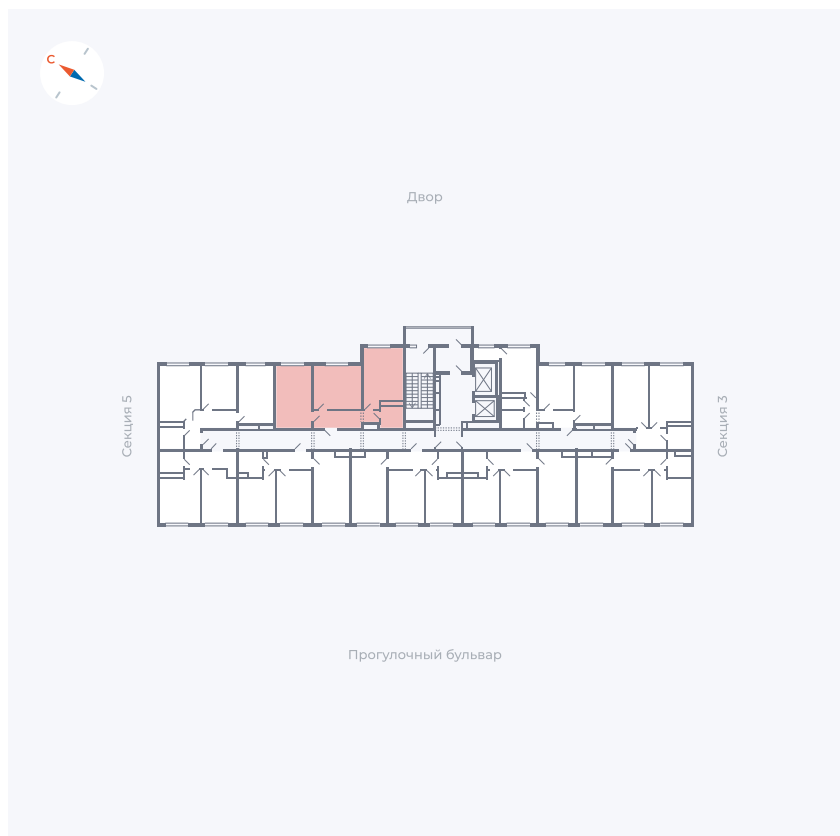

На этаже

Для заметок

Дата генерации: 04.05.2026