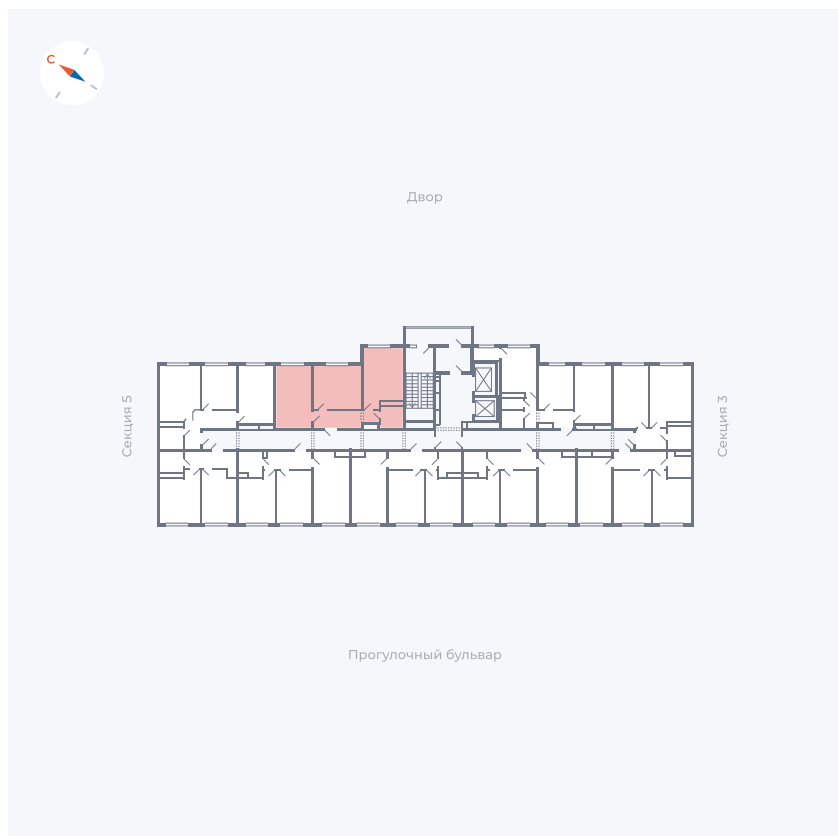

На этаже

Для заметок

Дата генерации: 06.05.2026