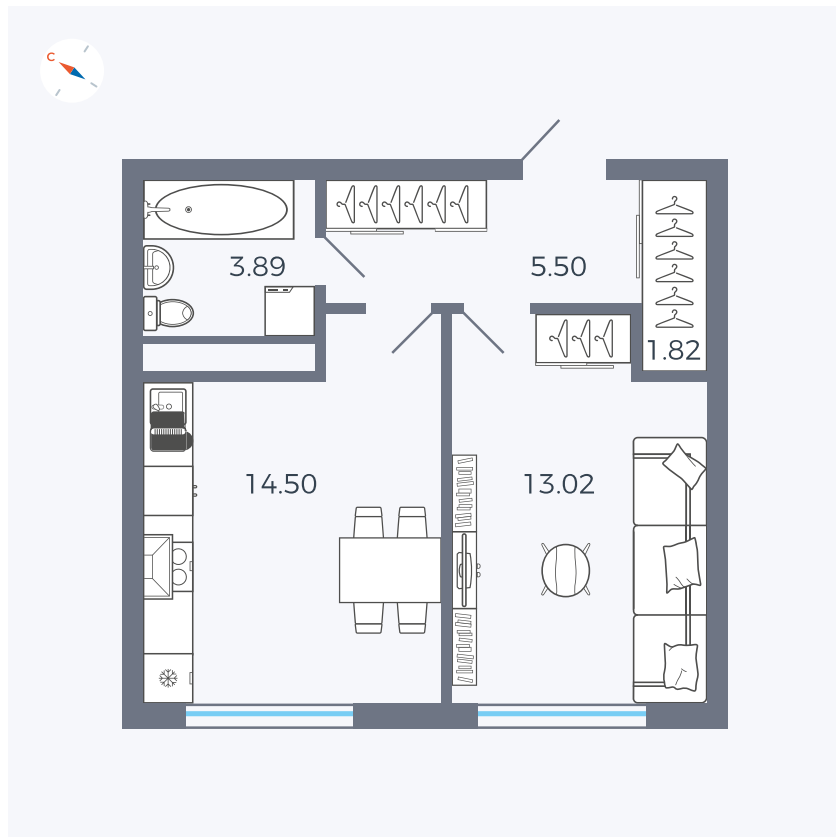

# Квартира 175

Квартал 1.2 / Дом 1 / Секция 4 / Этаж 10

Комнат	1
Площадь	38.73 м <sup>2</sup>
Срок сдачи	IV кв. 2028
Вид из окна	Бульвар