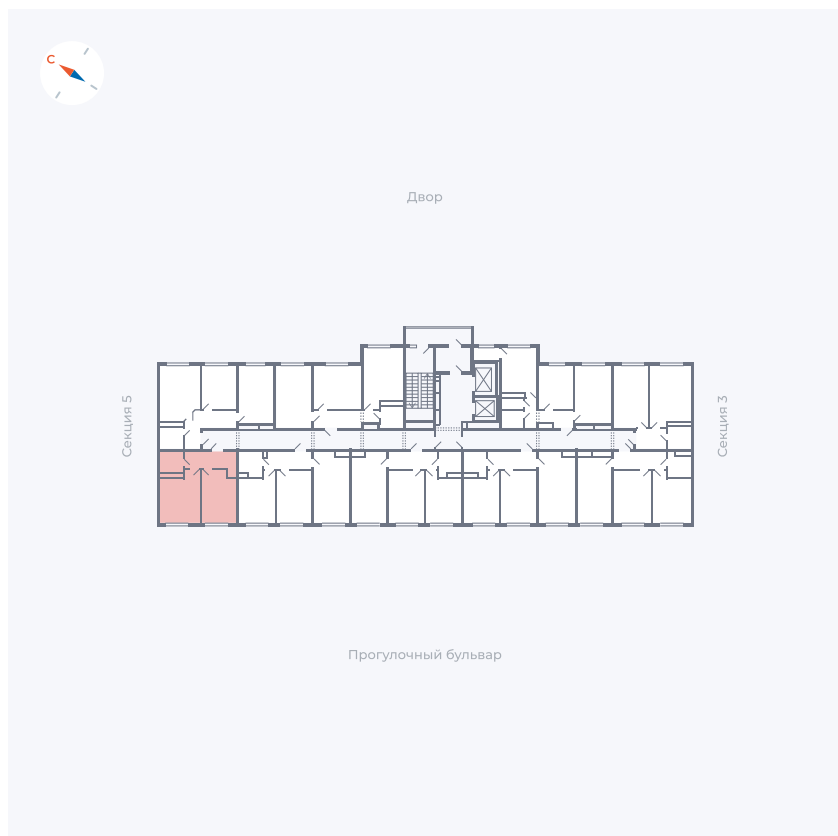

На этаже

Дата генерации: 03.05.2026