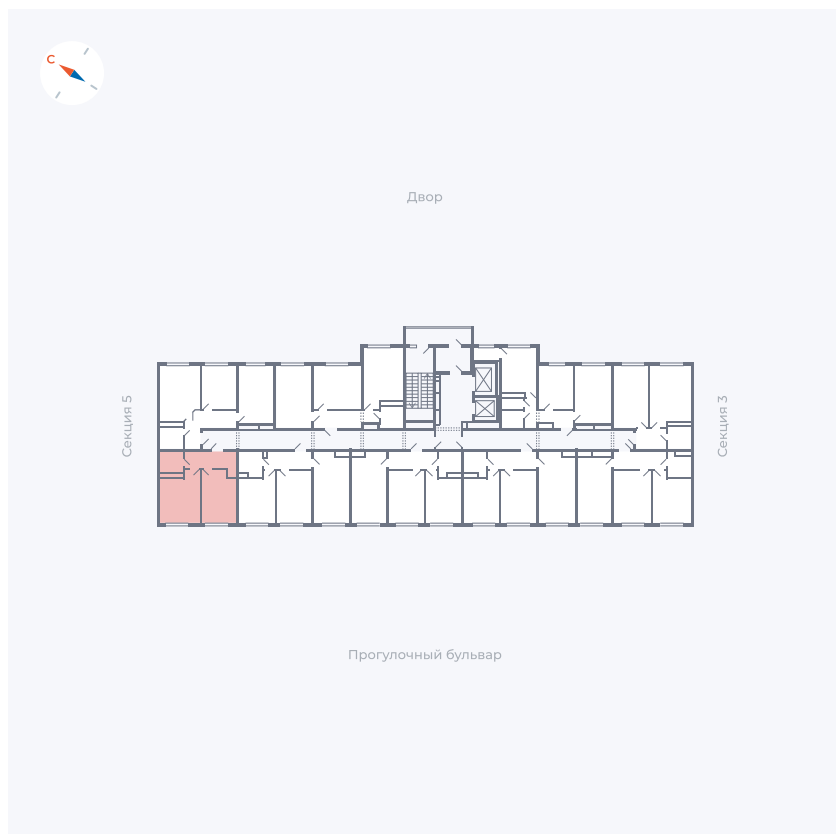

На этаже

Дата генерации: 24.05.2026