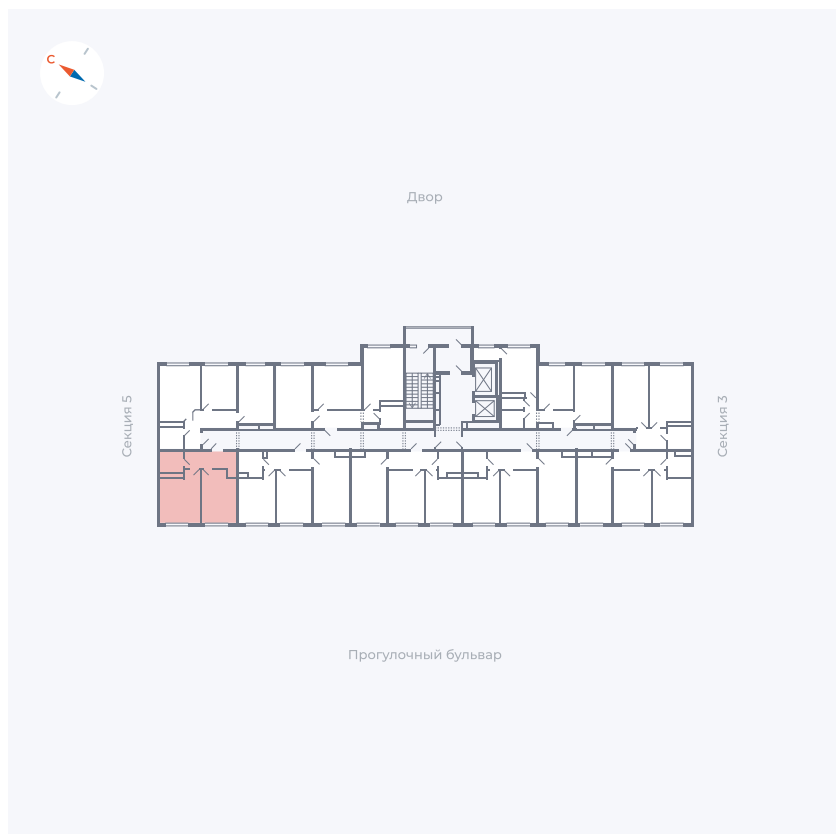

На этаже

Для заметок

Дата генерации: 03.07.2026