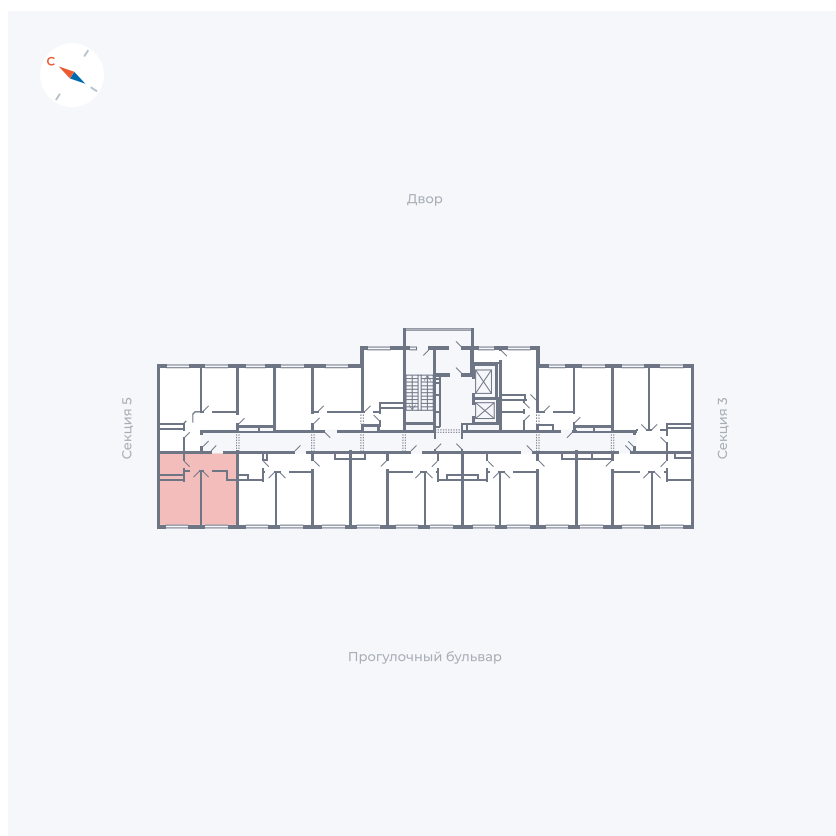

На этаже

Дата генерации: 03.05.2026