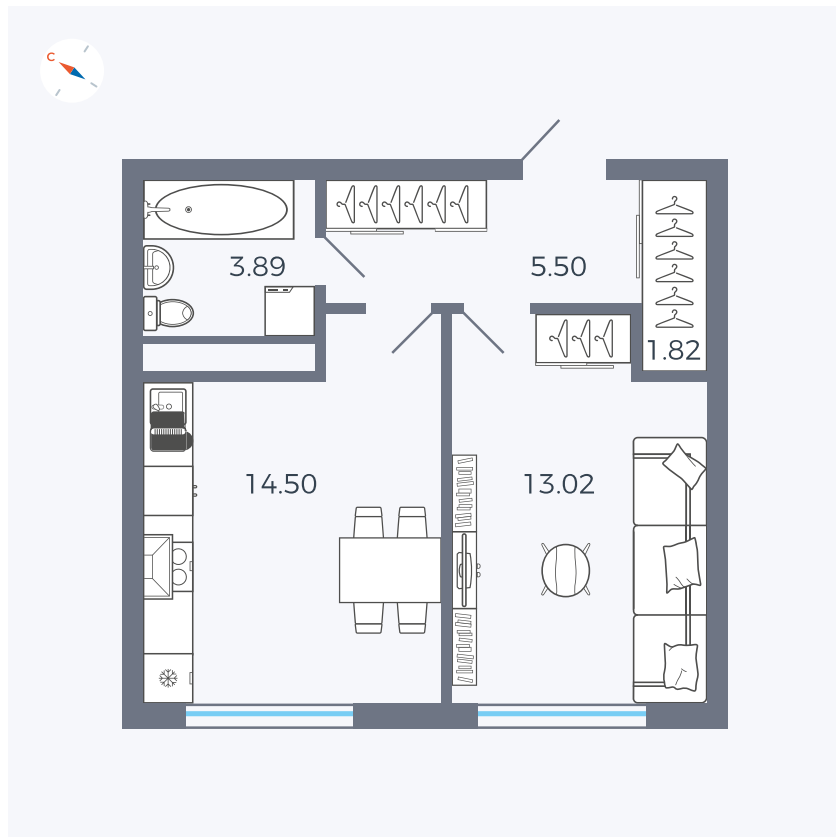

Планировка Тип 149

Квартира 175

Квартал 1.2 / Дом 1 / Секция 4 / Этаж 10

Комнат	1
Площадь	38.73 м ²
Срок сдачи	IV кв. 2028
Вид из окна	Бульвар

Отделка

Цена: **0 ₪**

Вы можете забронировать эту квартиру, или получить консультацию позвонив по номеру