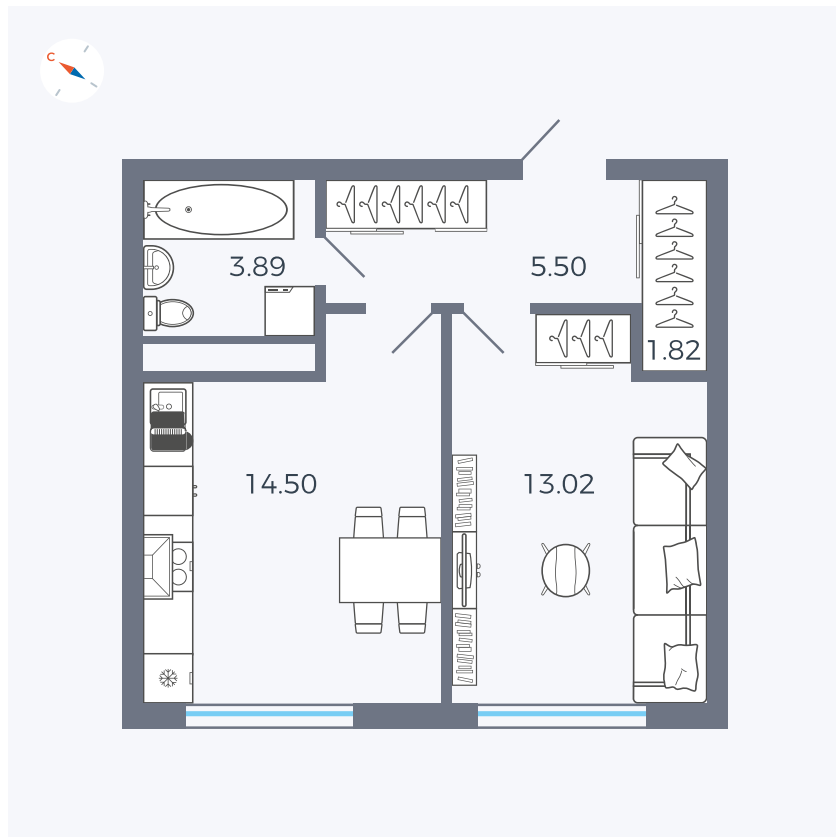

Планировка Тип 149

Квартира 175

Квартал 1.2 / Дом 1 / Секция 4 / Этаж 10

Комнат	1
Площадь	38.73 м ²
Срок сдачи	IV кв. 2028
Вид из окна	Бульвар

Отделка

Цена:

0 ₺

Вы можете забронировать эту квартиру, или получить консультацию позвонив по номеру