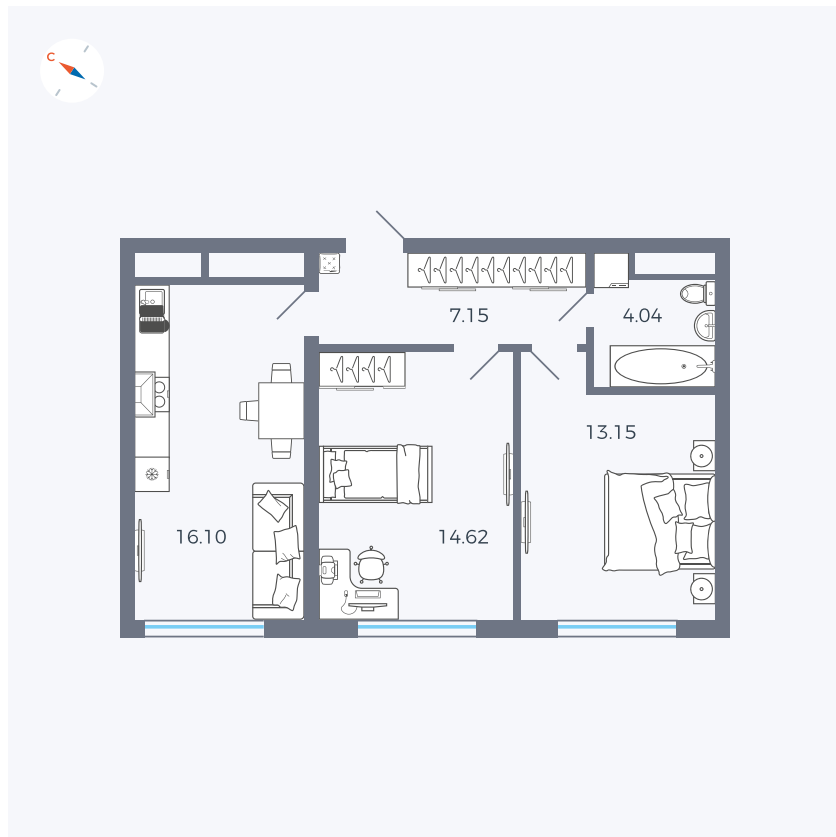

Планировка Тип 283

Квартира 171

Квартал 1.2 / Дом 1 / Секция 4 / Этаж 10

Комнат	Евро 3
Площадь	55.06 м ²
Срок сдачи	IV кв. 2028
Вид из окна	Бульвар

Отделка

Цена: **0 ₪**

Вы можете забронировать эту квартиру, или получить консультацию позвонив по номеру