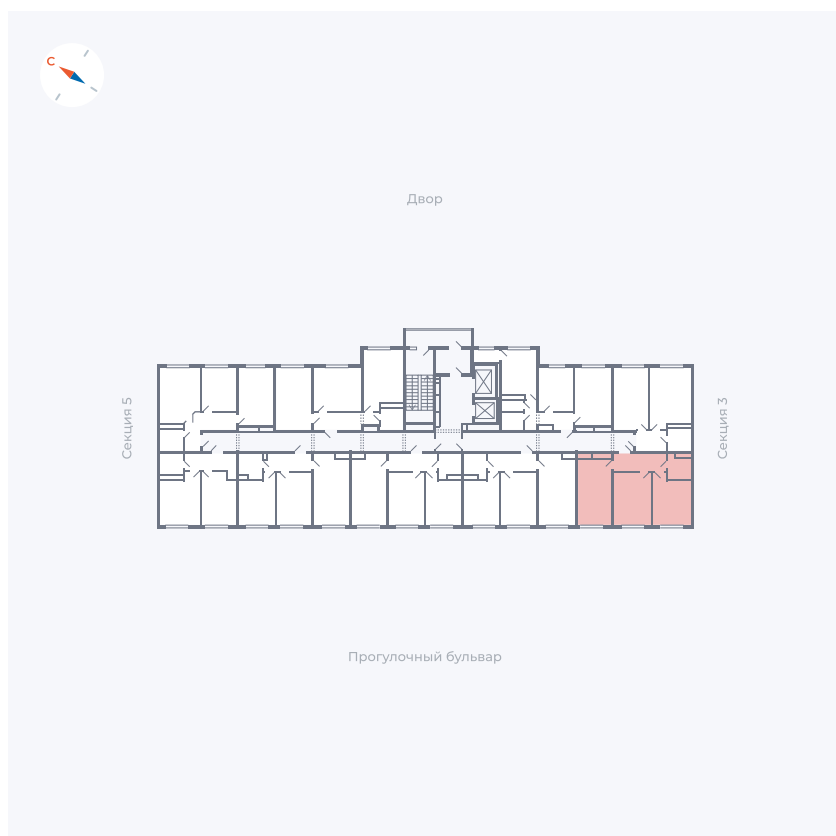

На этаже

Для заметок

Дата генерации: 12.06.2026