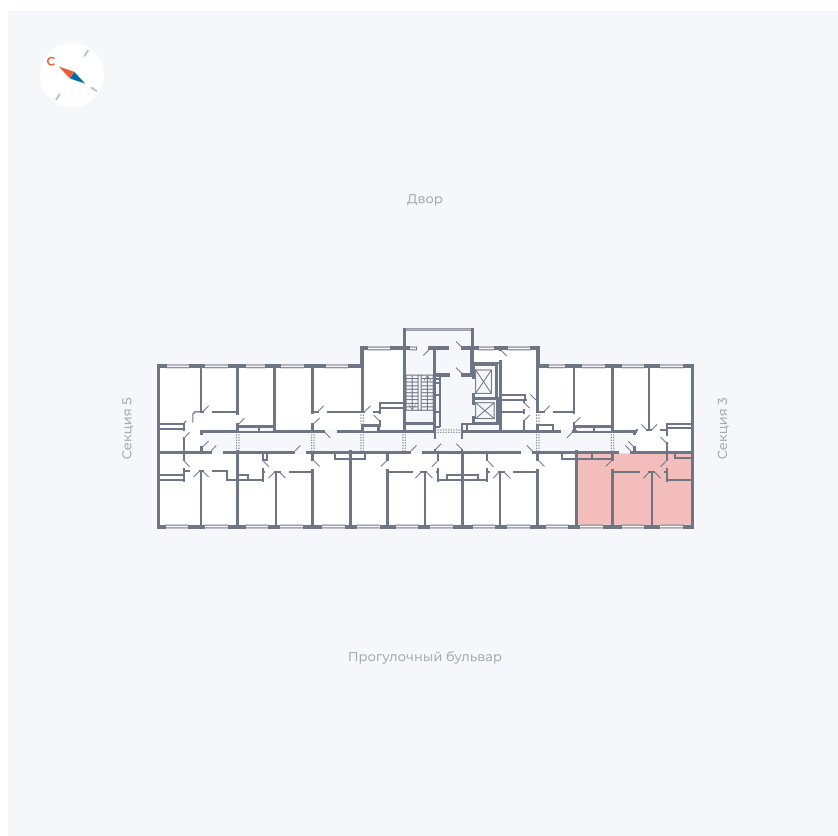

На этаже

Для заметок

Дата генерации: 02.07.2026