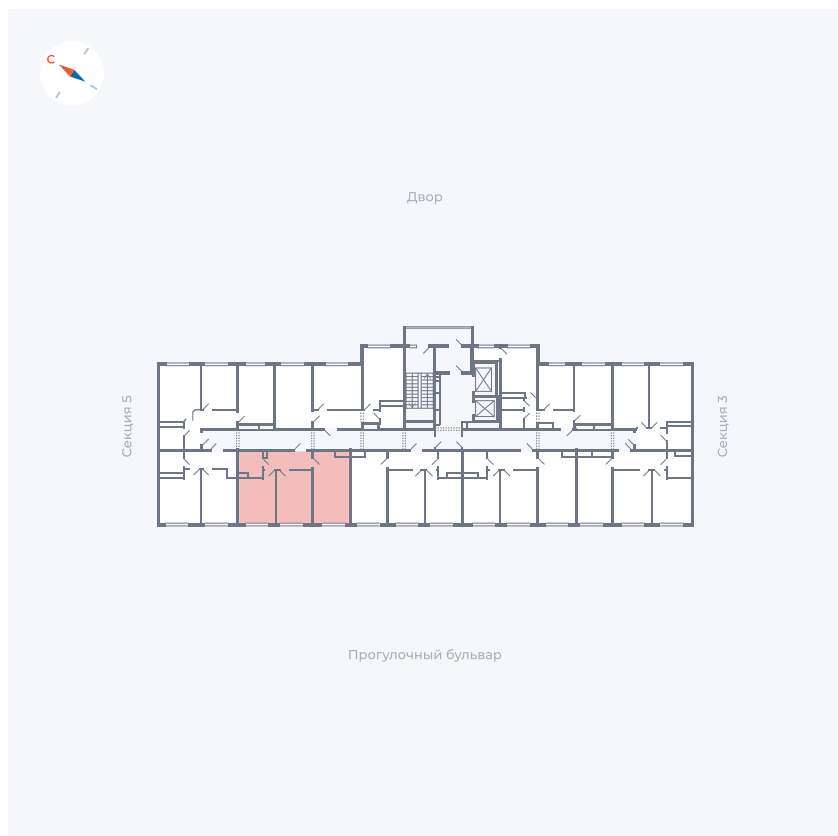

На этаже

Для заметок

Дата генерации: 13.06.2026