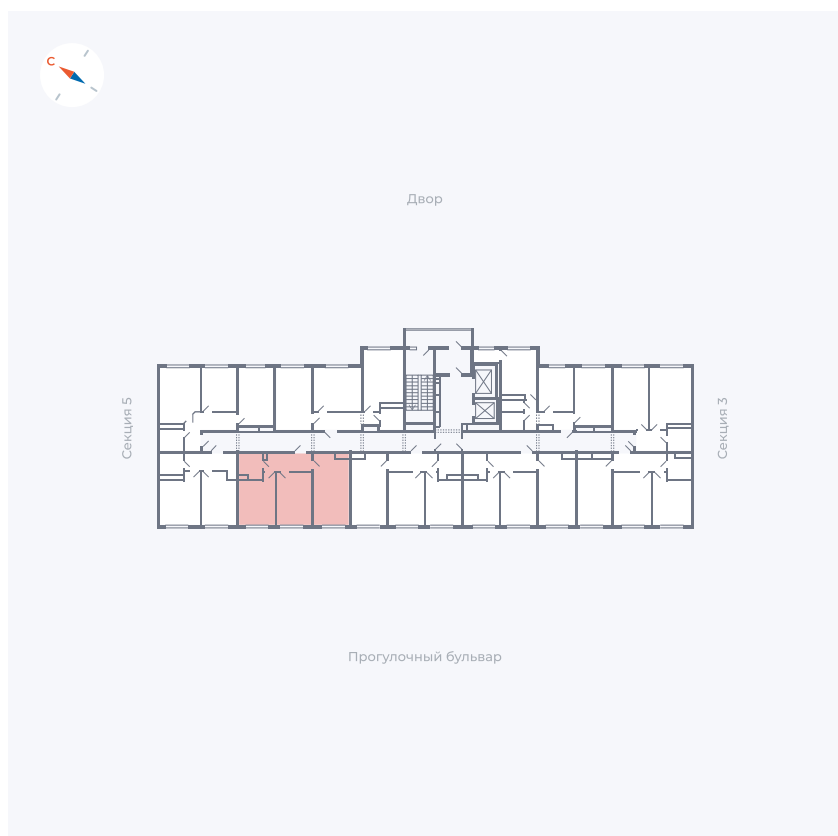

На этаже

Для заметок

Дата генерации: 03.07.2026