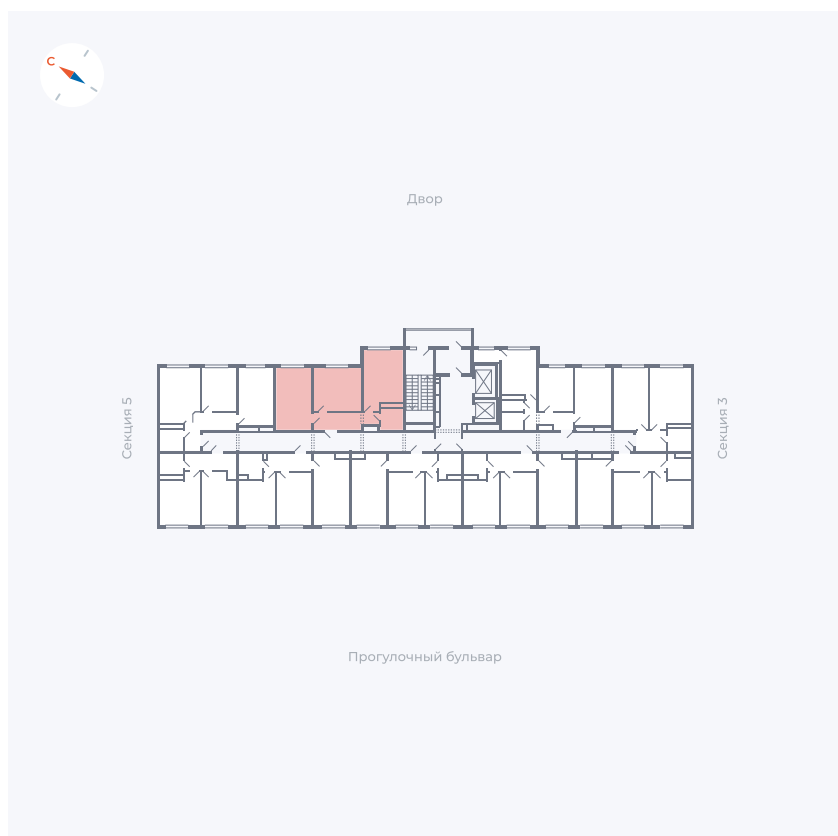

На этаже

Для заметок

Дата генерации: 03.05.2026