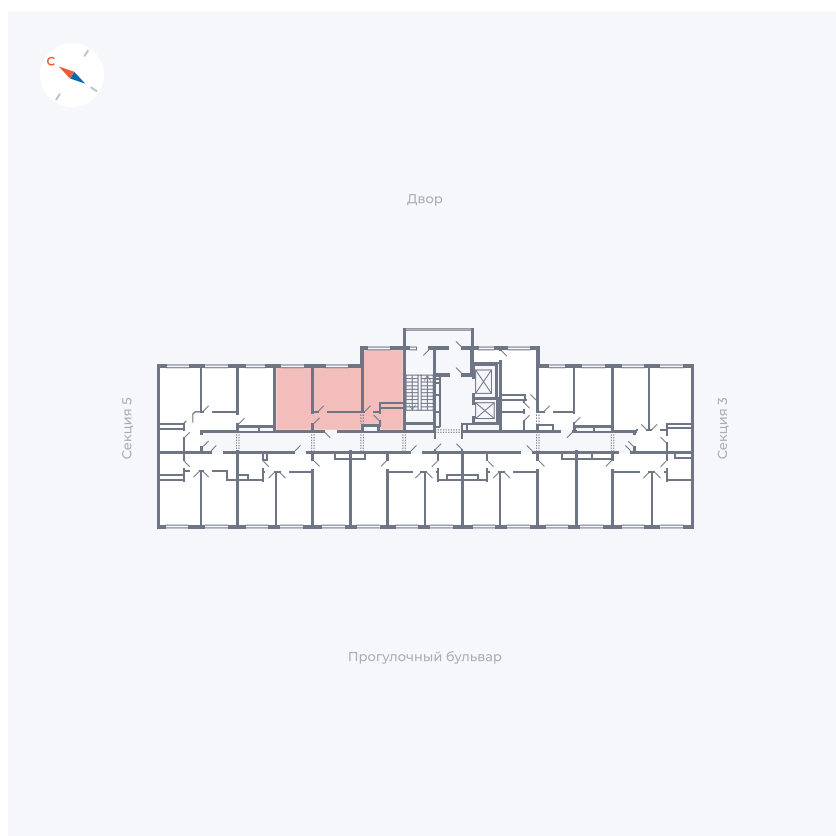

На этаже

Для заметок

Дата генерации: 24.05.2026