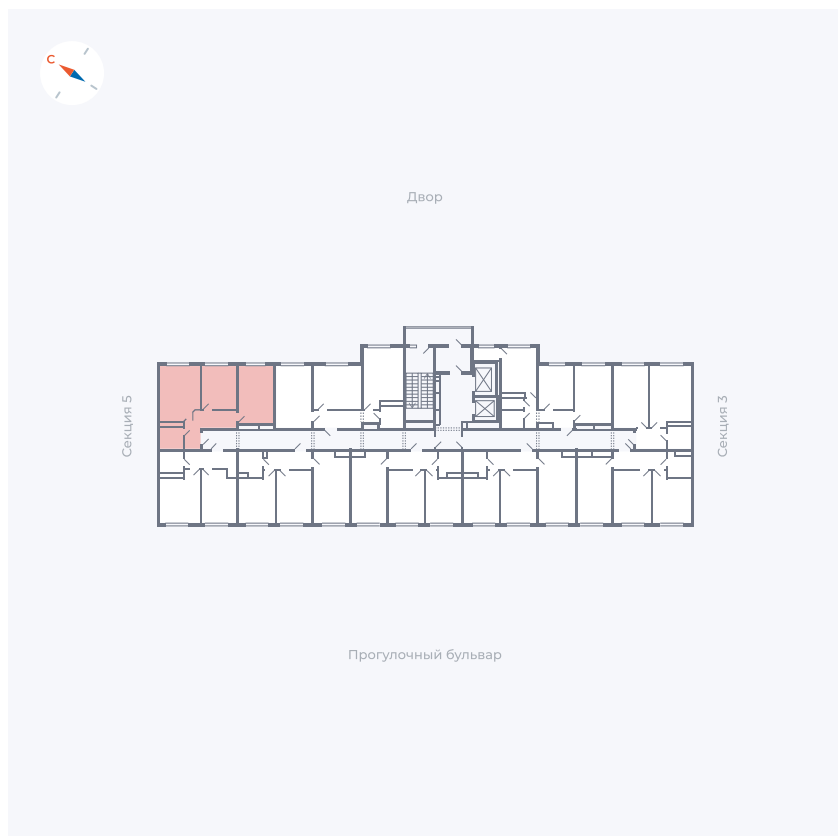

На этаже

Для заметок

Дата генерации: 03.07.2026