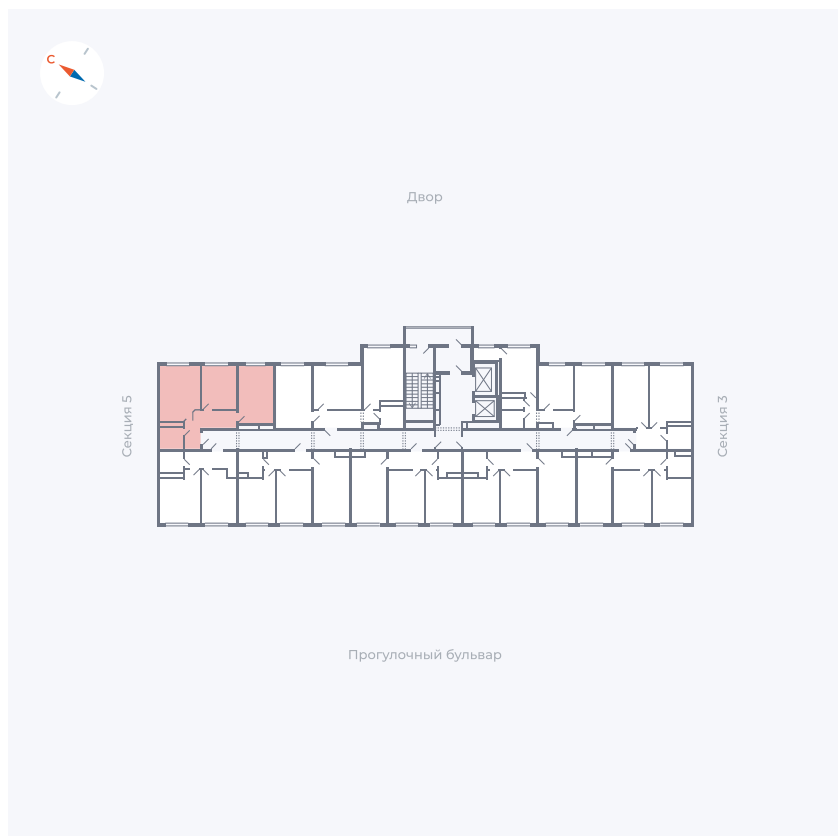

На этаже

Для заметок

Дата генерации: 23.05.2026