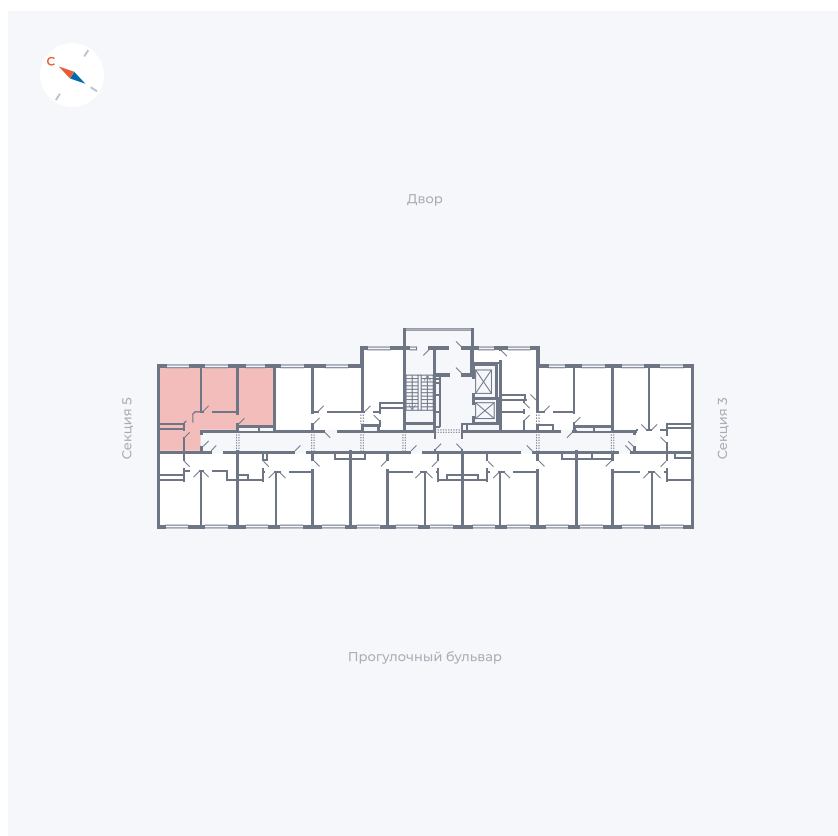

На этаже

Для заметок

Дата генерации: 13.06.2026