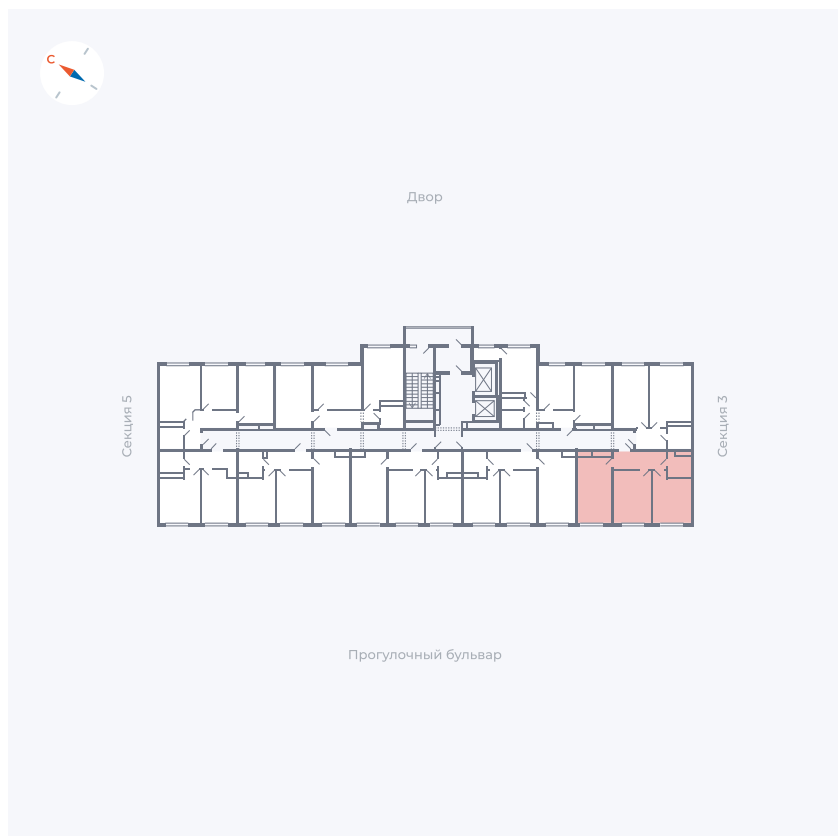

Планировка Тип 283

# Квартира 162

Квартал 1.2 / Дом 1 / Секция 4 / Этаж 9

Комнат	Евро 3
Площадь	55.06 м <sup>2</sup>
Срок сдачи	IV кв. 2028
Вид из окна	Бульвар