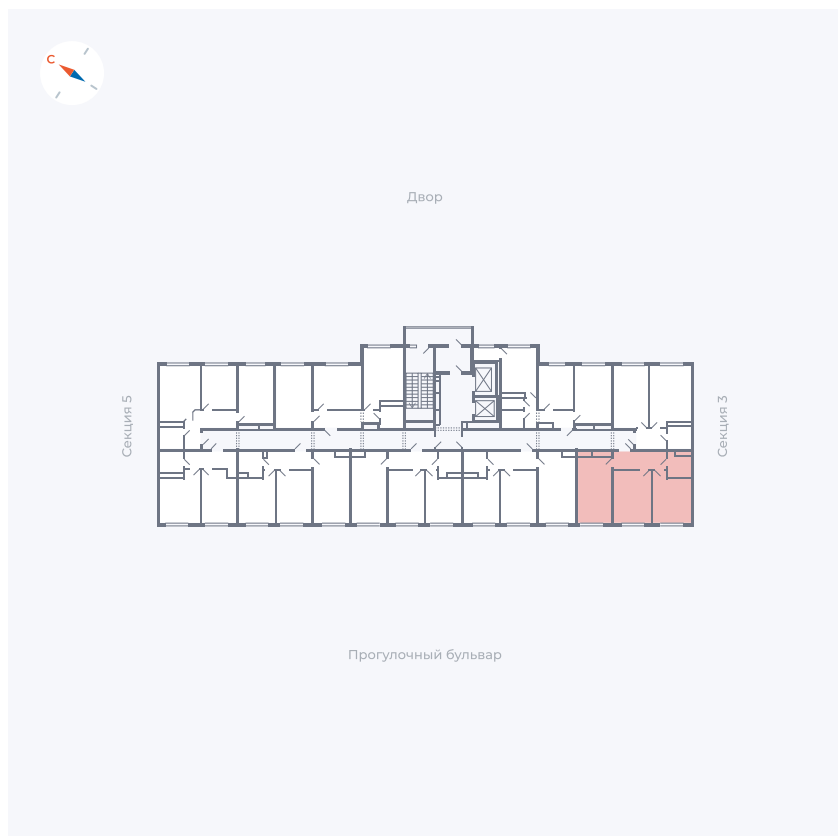

На этаже

Для заметок

Дата генерации: 13.06.2026