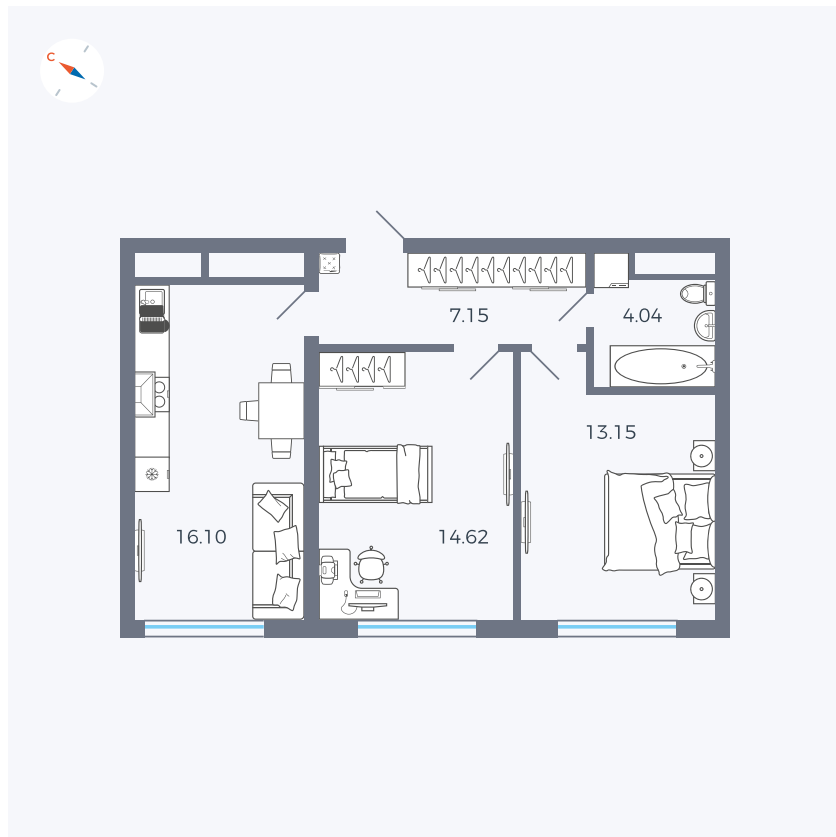

Планировка Тип 283

Квартира 162

Квартал 1.2 / Дом 1 / Секция 4 / Этаж 9

Комнат	Евро 3
Площадь	55.06 м ²
Срок сдачи	IV кв. 2028
Вид из окна	Бульвар

Отделка

Цена: **0 Р**

Вы можете забронировать эту квартиру, или получить консультацию позвонив по номеру