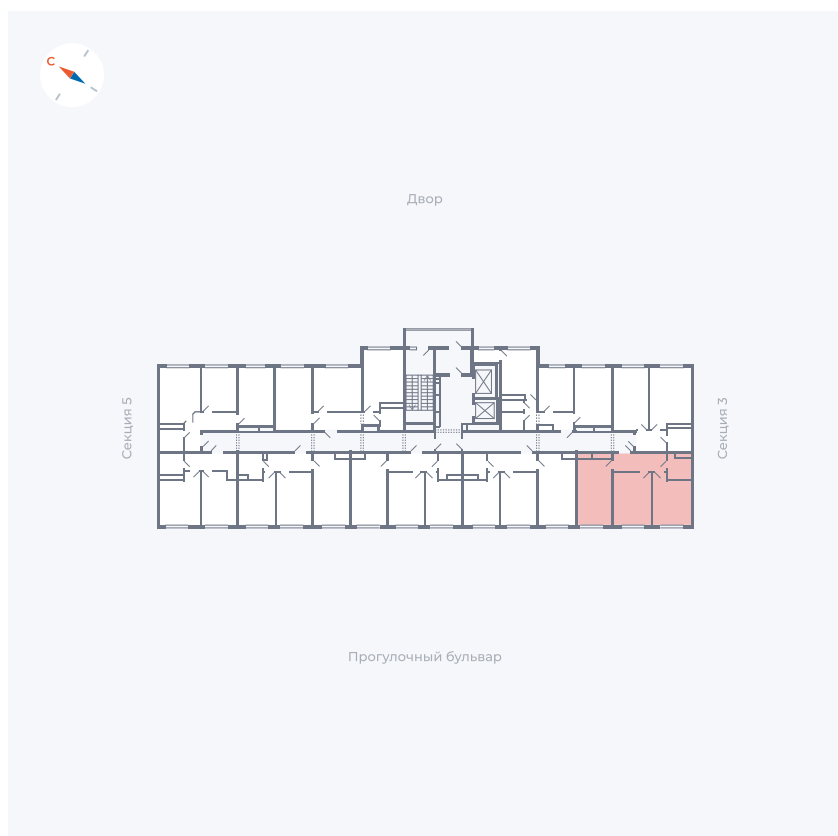

На этаже

Для заметок

Дата генерации: 24.05.2026