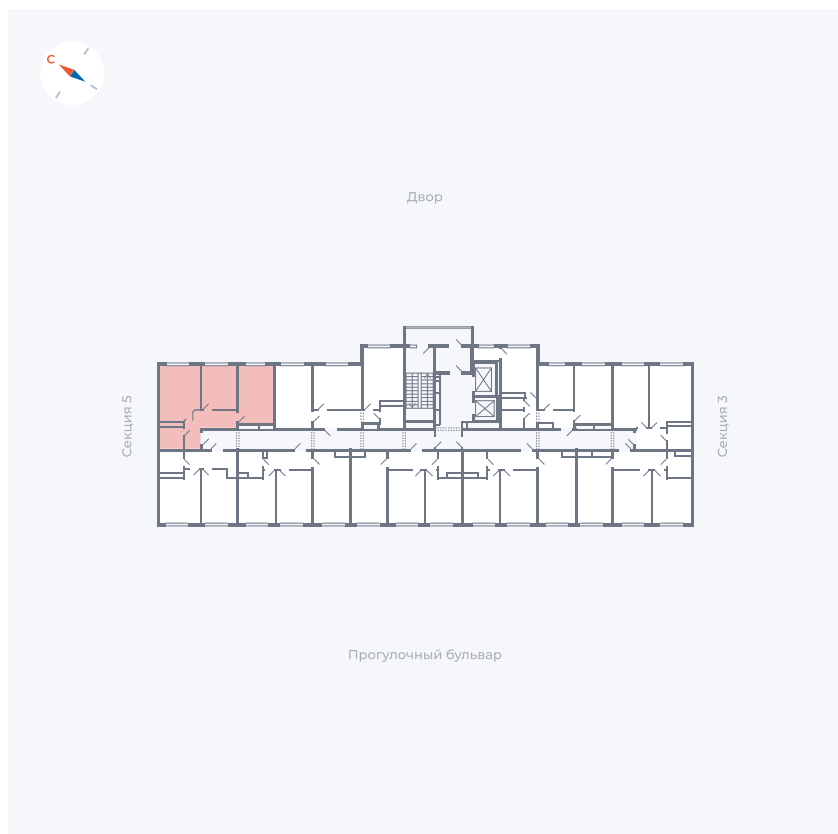

На этаже

Для заметок

Дата генерации: 24.05.2026