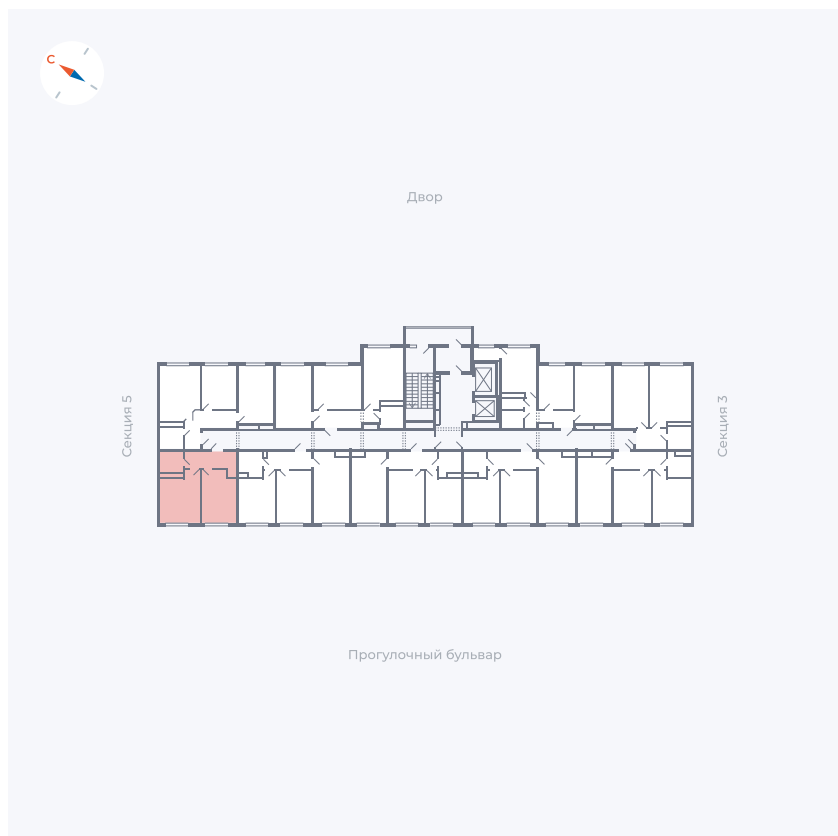

На этаже

Дата генерации: 12.06.2026