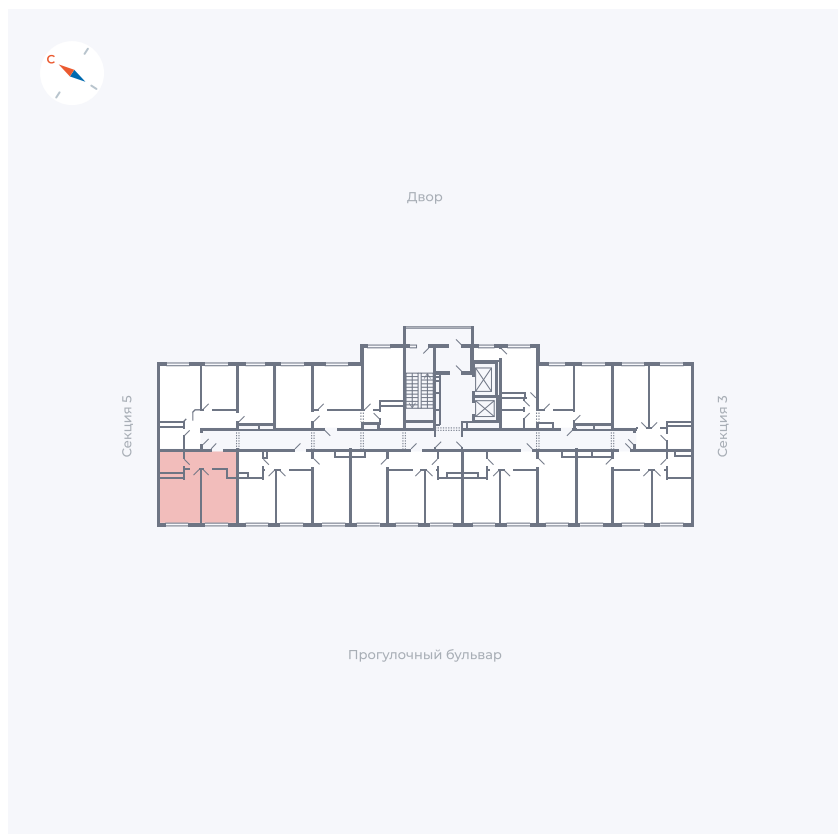

На этаже

Дата генерации: 23.05.2026