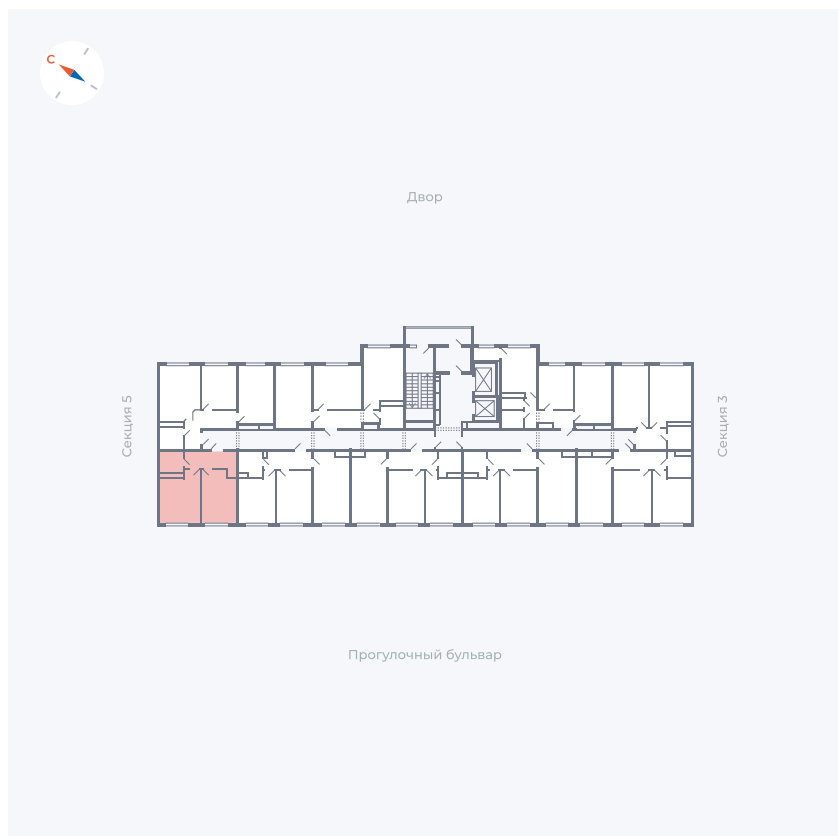

На этаже

Для заметок

Дата генерации: 12.06.2026