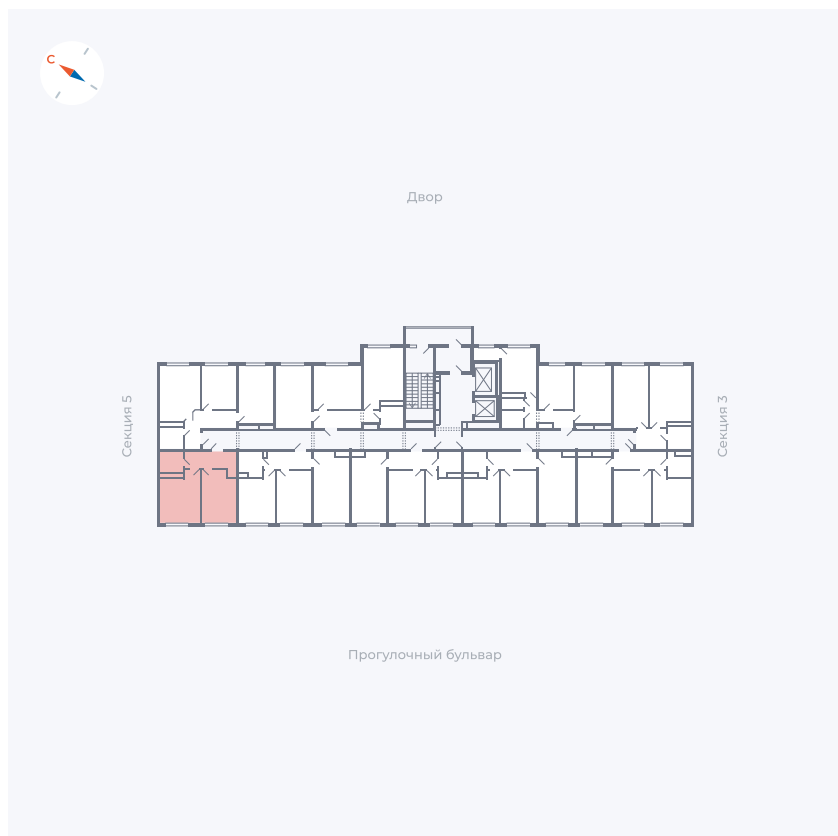

На этаже

Дата генерации: 03.07.2026