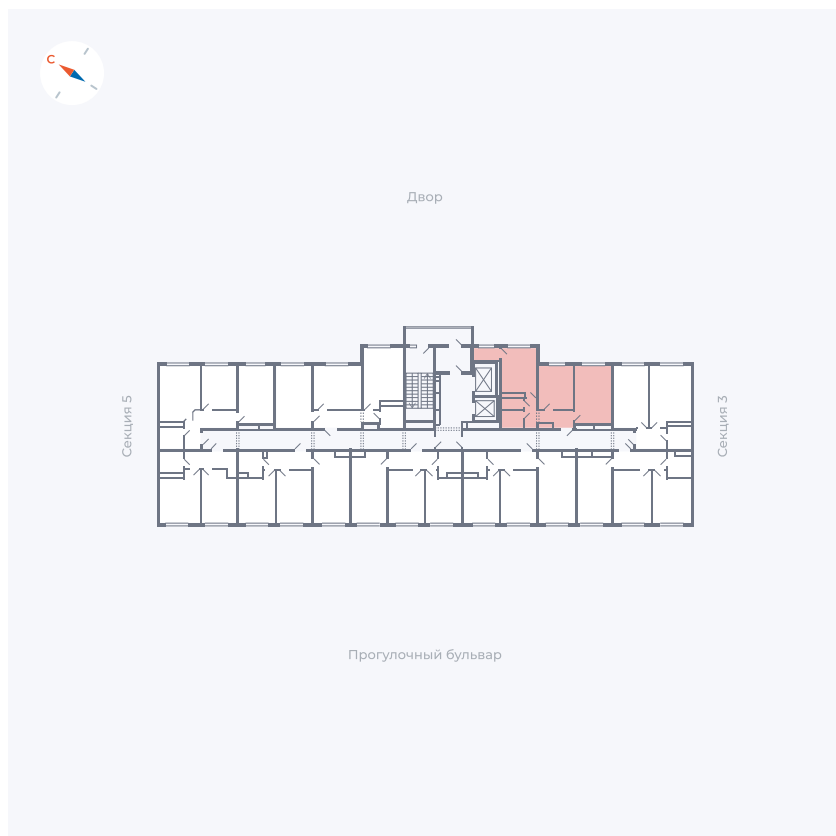

На этаже

Для заметок

Дата генерации: 03.05.2026