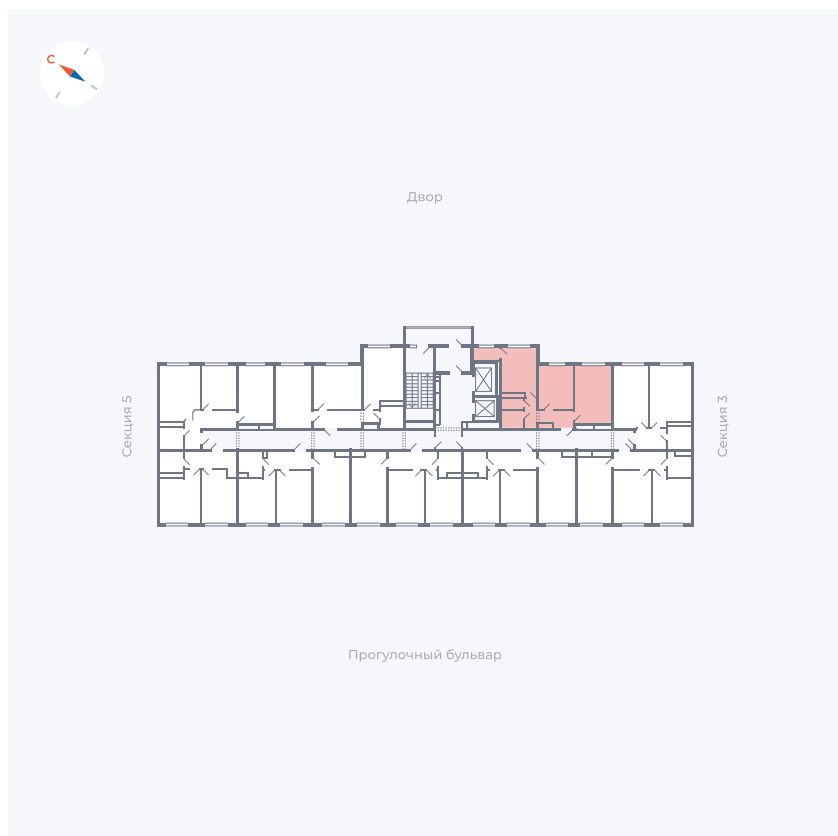

Планировка Тип 290

# Квартира 151

Квартал 1.2 / Дом 1 / Секция 4 / Этаж 8

Комнат ..... 2

Площадь ..... 52.19 м<sup>2</sup>

Срок сдачи ..... IV кв. 2028

Вид из окна .....