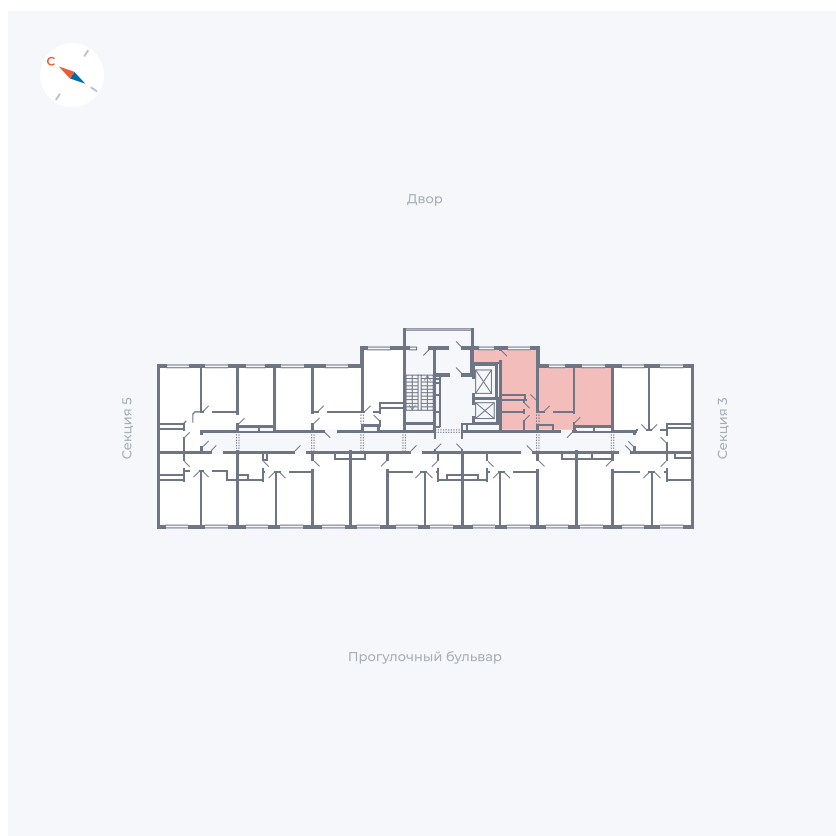

На этаже

Для заметок

Дата генерации: 13.06.2026