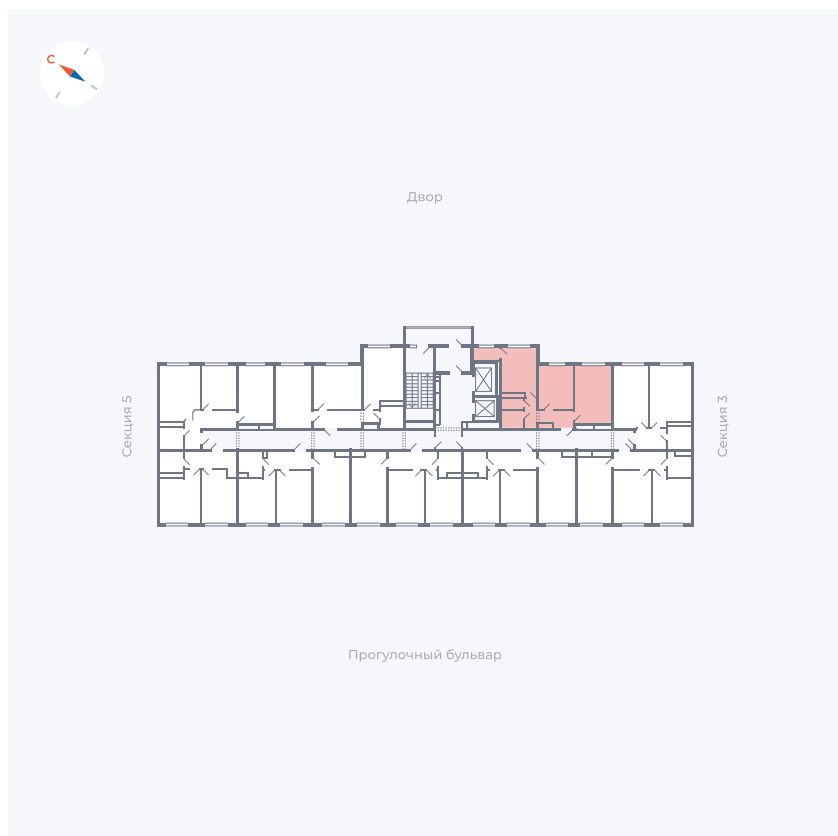

На этаже

Для заметок

Дата генерации: 03.07.2026