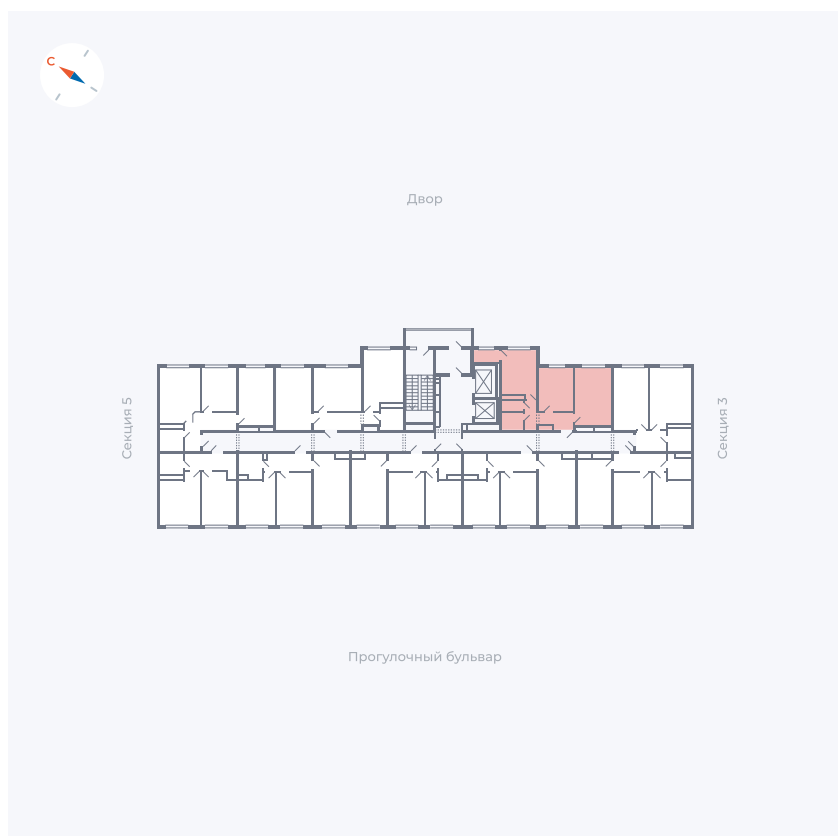

На этаже

Для заметок

Дата генерации: 24.05.2026