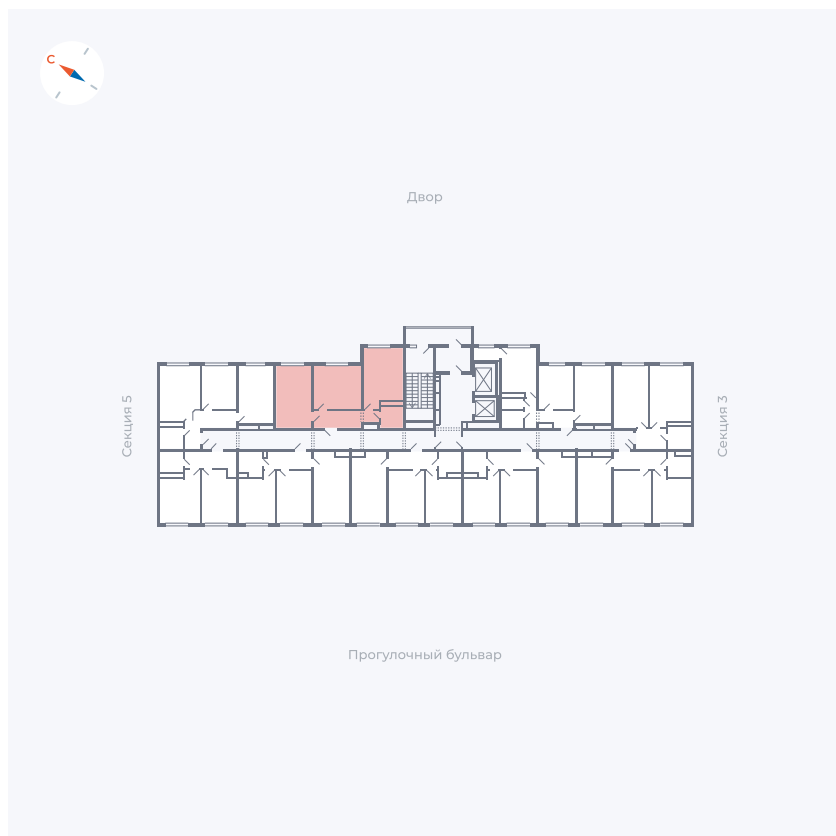

На этаже

Для заметок

Дата генерации: 15.06.2026