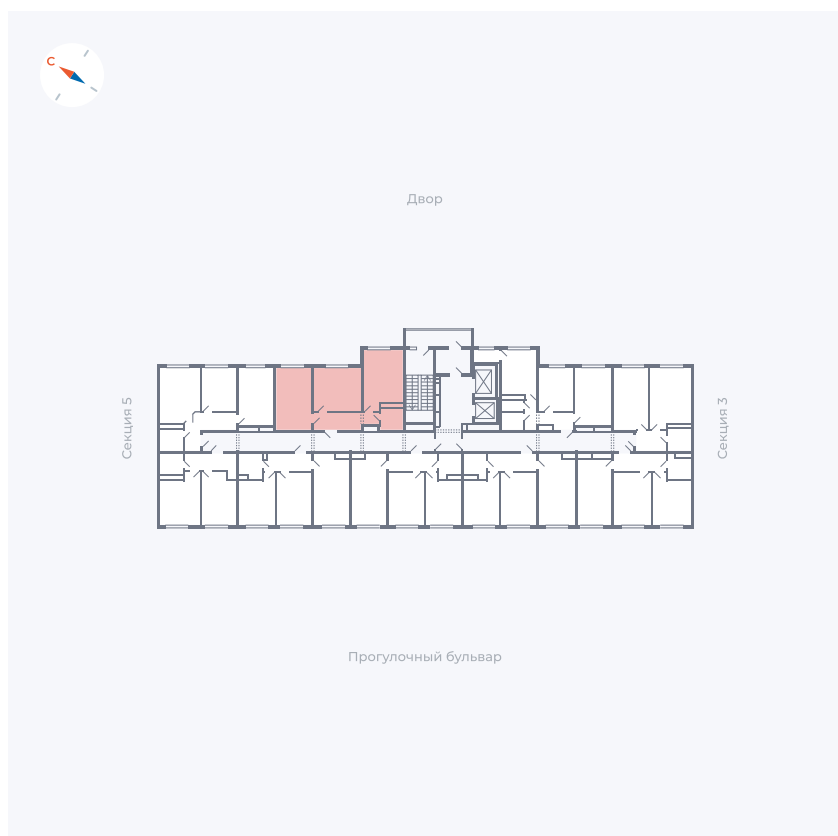

На этаже

Для заметок

Дата генерации: 23.05.2026